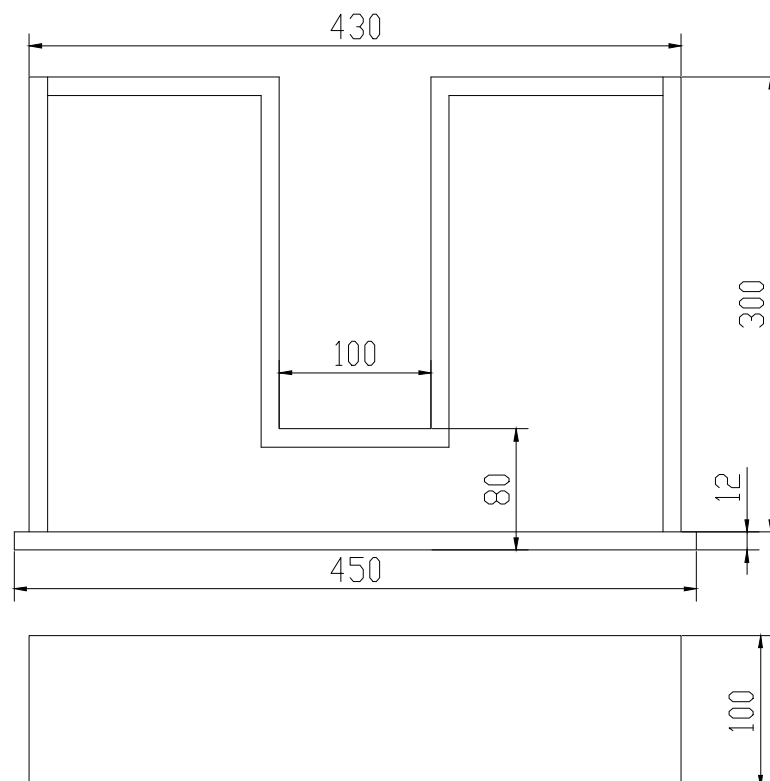

## Nexø 50 Schublade

SKU: 40040064

<b>Farbe:</b>	Matt weiß
<b>Größe:</b>	10cm / 45cm / 30cm
<b>Gewicht:</b>	7.4kg (Produkt)

### Nexø 50 Schublade Details:

Nexø 50 Schublade passend zum Nexø 50 Unterschrank.