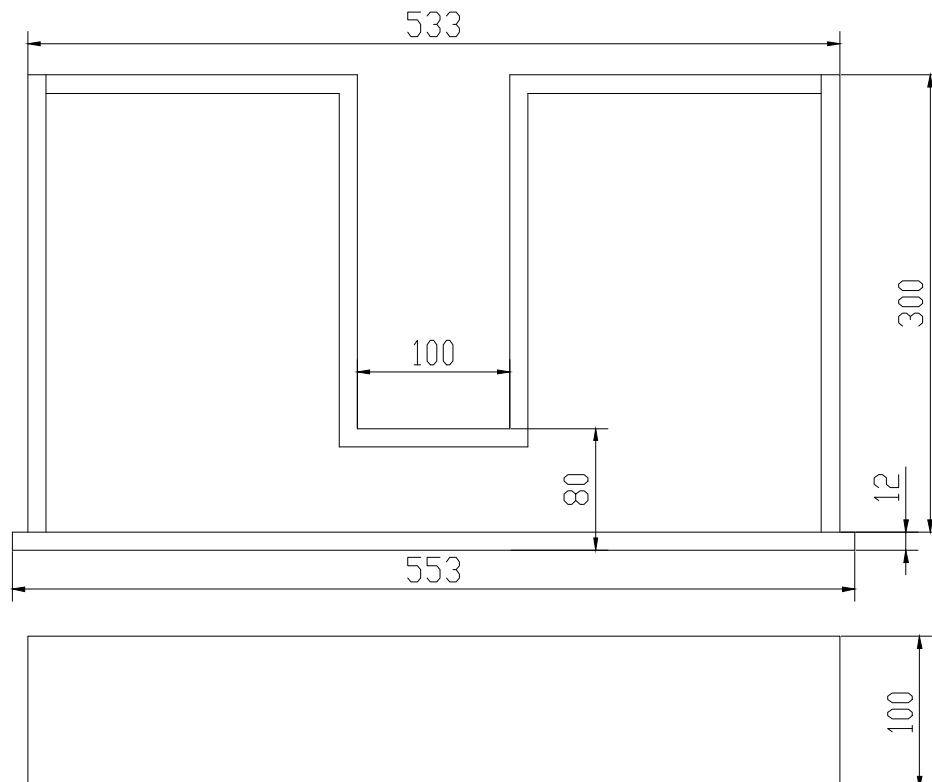

## Nexø 120 Schublade

SKU: 40040065

<b>Farbe:</b>	Matt weiß
<b>Größe:</b>	10cm / 55cm / 30cm
<b>Gewicht:</b>	8kg (Produkt)

**Nexø 120 Schublade Details:**