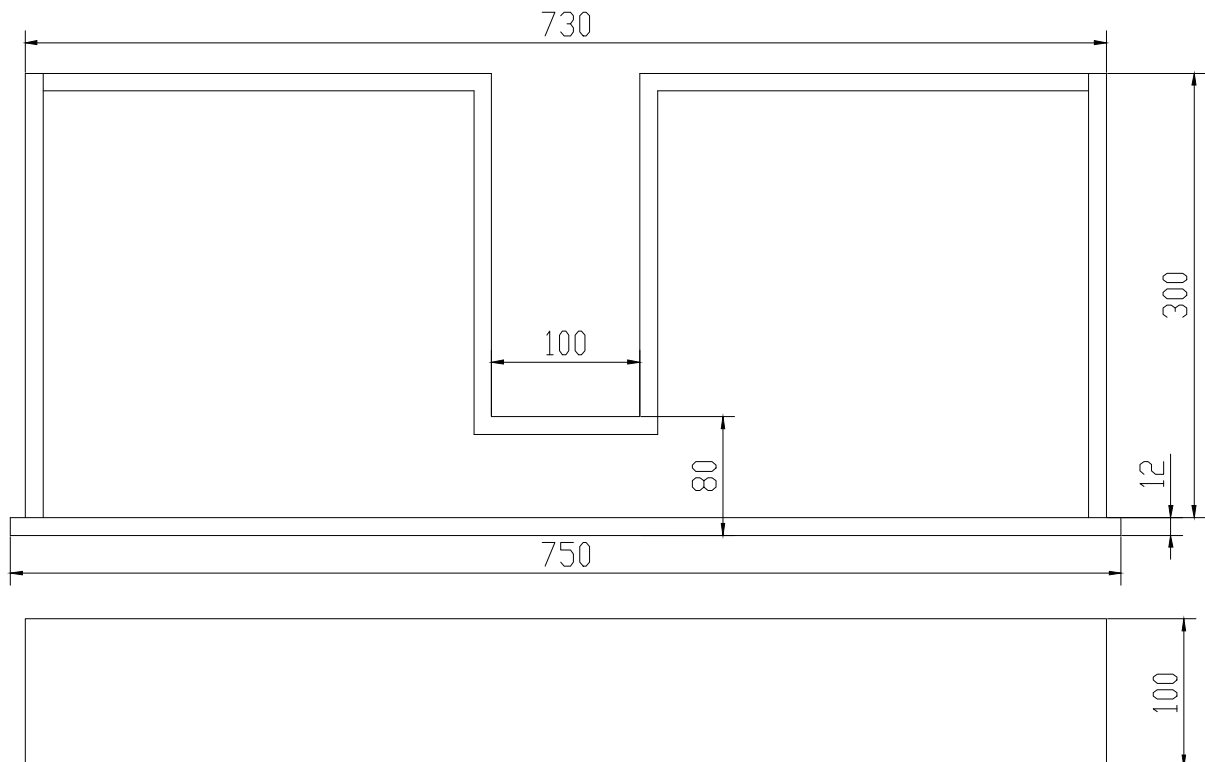

Nexø 60 Schublade

SKU: 40040066

Farbe:	Matt weiß
Größe:	10cm / 75cm / 30cm
Gewicht:	10kg (Produkt)

Nexø 60 Schublade Details:

Nexø 60 Schublade passend zum Nexø 80 Unterschrank.