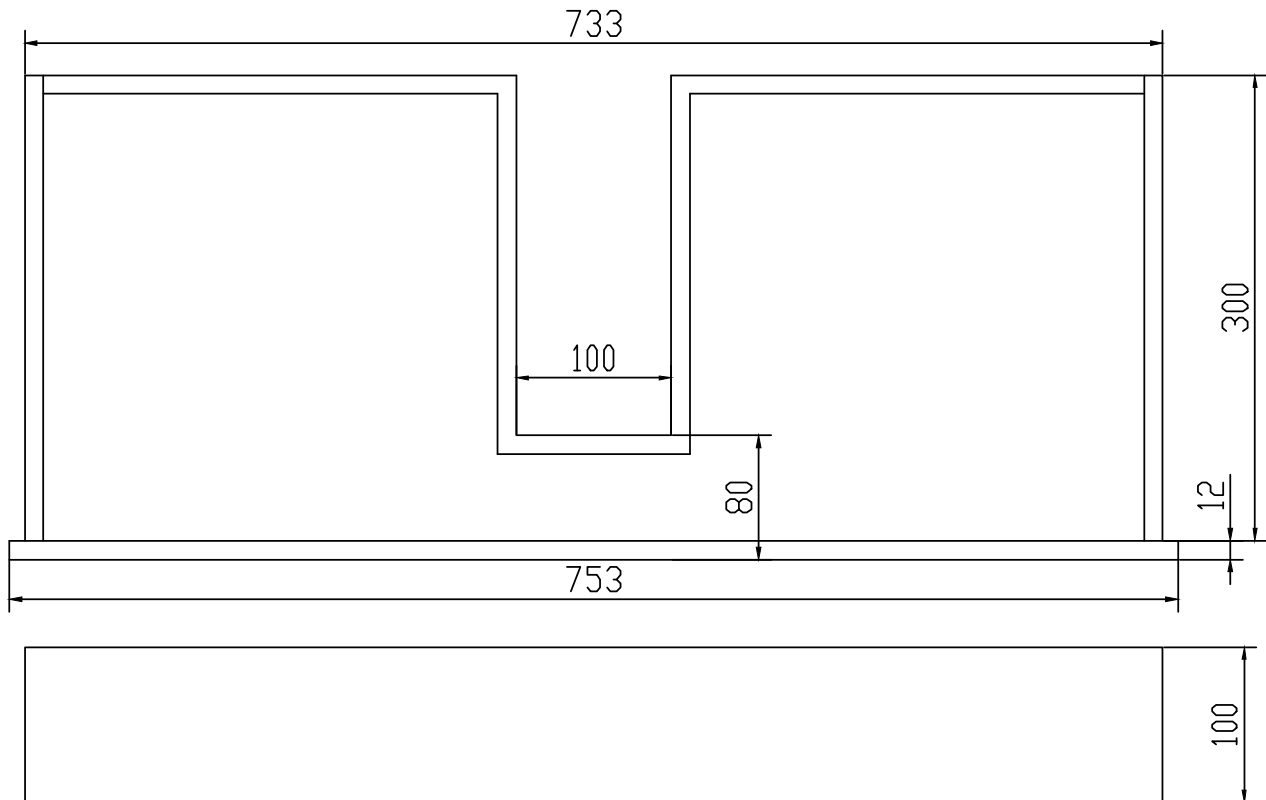

Nexø 160 Schublade

SKU: 40040067

Farbe:	Matt weiß
Größe:	10cm / 72cm / 30cm
Gewicht:	11.5kg (Produkt)

Nexø 160 Schublade Details: