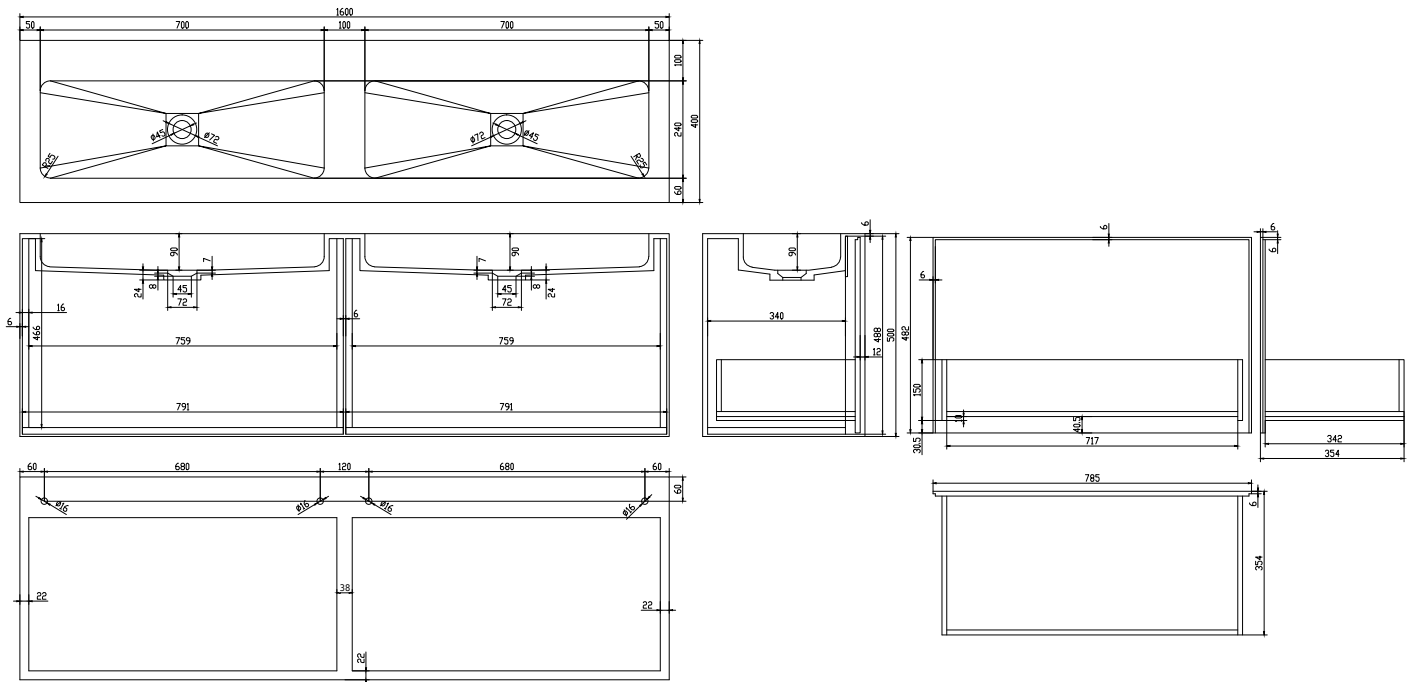

# Nexø 160 doppel Unterschrank

SKU: 30010112

|                 |                     |
|-----------------|---------------------|
| <b>Farbe:</b>   | Matt weiß           |
| <b>Größe:</b>   | 50cm / 160cm / 40cm |
| <b>Gewicht:</b> | 100kg (Produkt)     |

## Nexø 160 doppel Unterschrank Details:

Badmöbel aus 100% mattweißem Acovi® Komposit. Der Schrank verfügt über eine große Schublade mit Push-Open-Funktion mit der Option, eine innere Schublade zu erwerben, sowie ein eingelassenes Waschbecken mit weichen Rundungen im Spülbecken. Komposit ist ein porenfreies Material, das leicht sauber zu halten ist und fast keine Wartung erfordert. Erhältlich in vielen Größen und kann nach speziellen Maßen angefertigt werden.