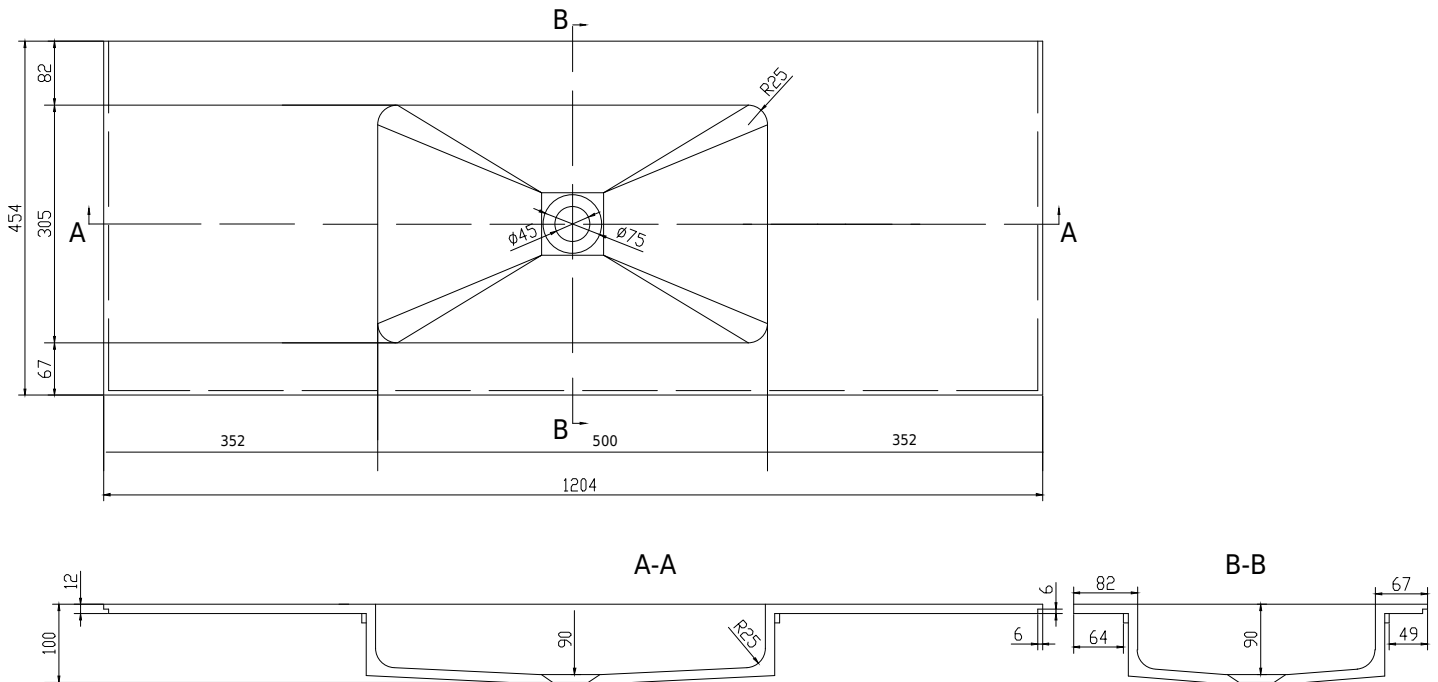

# SQ2 120 Waschbecken mittig

SKU: 30040096

<b>Farbe:</b>	Matt weiß
<b>Größe:</b>	10.2cm / 120cm / 45cm
<b>Gewicht:</b>	18kg (Produkt)

## SQ2 120 Waschbecken mittig Details:

SQ2-Tischplatte aus massivem Acovi®-Verbundwerkstoff mit Waschbecken, geeignet für SQ2-Schränke, die vom dänischen Designer Mikal Harrsen entworfen wurden. Das feste Material sorgt nicht nur für ein strenges Design, sondern auch für eine porenfreie und matte Oberfläche und eine einzigartige Haltbarkeit. Die Tischplatte wird in mattem Acovi-Verbundwerkstoff mit einer dünnen Kante von nur 6mm geliefert. Kann nach Maß bestellt werden.