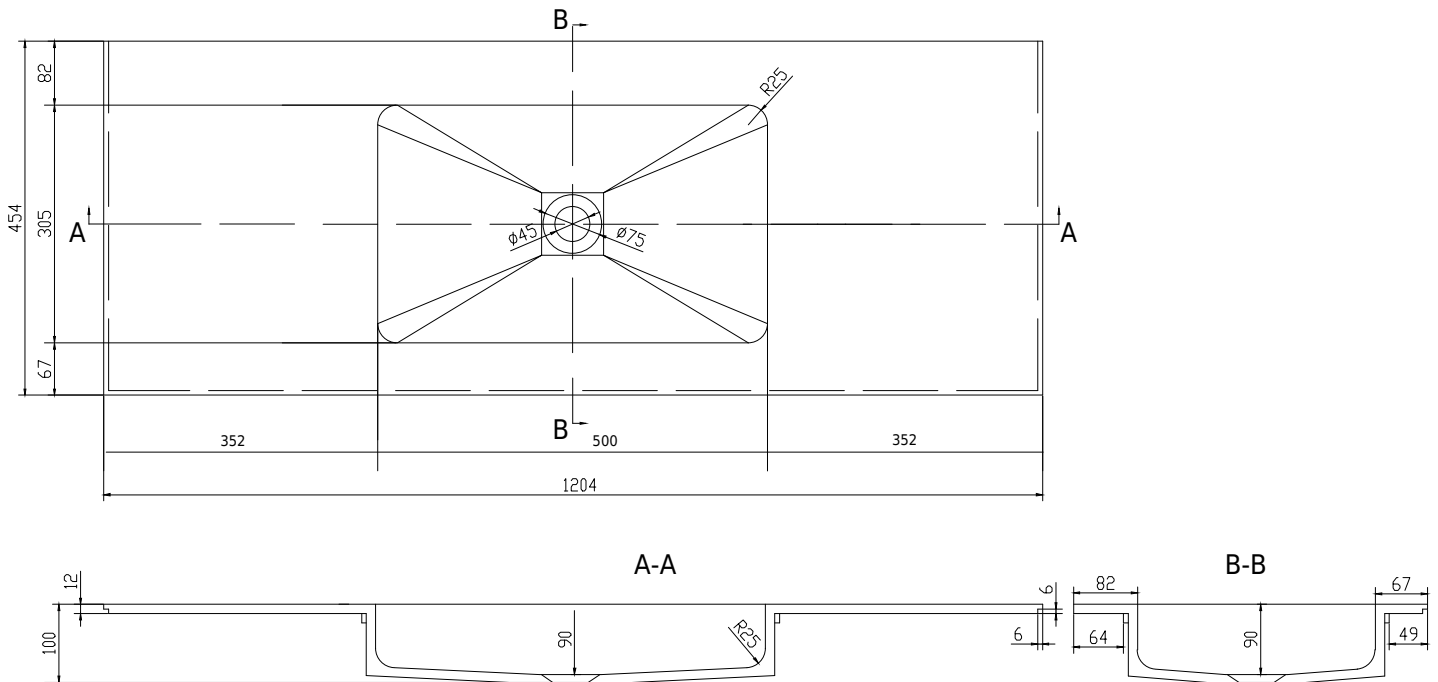

SQ2 120 Waschbecken mittig

SKU: 30040096

Farbe:	Matt weiß
Größe:	10.2cm / 120cm / 45cm
Gewicht:	18kg (Produkt)

SQ2 120 Waschbecken mittig Details:

SQ2-Tischplatte aus massivem Acovi®-Verbundwerkstoff mit Waschbecken, geeignet für SQ2-Schränke, die vom dänischen Designer Mikal Harrsen entworfen wurden. Das feste Material sorgt nicht nur für ein strenges Design, sondern auch für eine porenfreie und matte Oberfläche und eine einzigartige Haltbarkeit. Die Tischplatte wird in mattem Acovi-Verbundwerkstoff mit einer dünnen Kante von nur 6mm geliefert. Kann nach Maß bestellt werden.