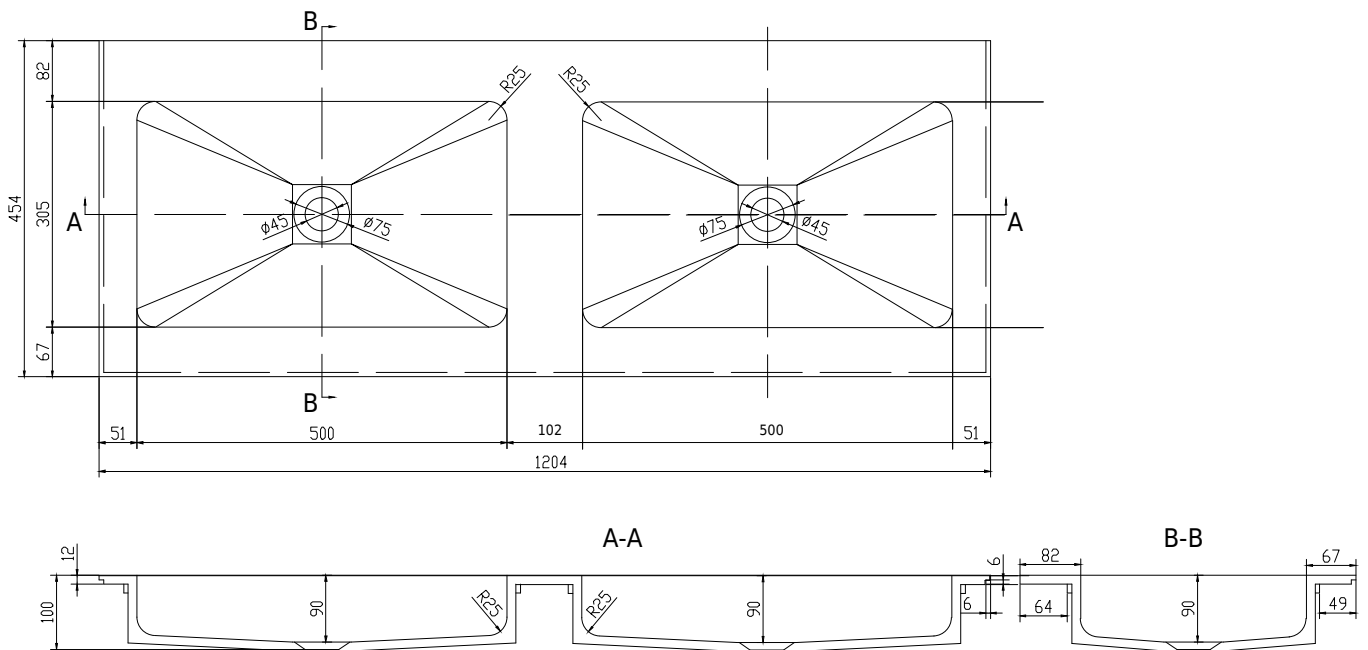

SQ2 120 doppel Waschbecken

SKU: 30040098

Farbe:	Matt weiß
Größe:	10.2cm / 120cm / 45cm
Gewicht:	21.44kg (Produkt)

SQ2 120 doppel Waschbecken Details:

In der SQ2-Serie finden Sie den schlichten Badezimmerschrank SQ2, der je nach Größe des Badezimmers als modulares System aufgebaut werden kann. Der Schrank besteht aus einer Platte aus Acovi-Verbundwerkstoff, wie sie in den Produkten von Copenhagen Bath üblich ist. Das feste Material sorgt nicht nur für ein strenges Design, sondern auch für eine porenfreie und matte Oberfläche und eine einzigartige Haltbarkeit. Die Tischplatte wird in mattem Acovi-Verbundwerkstoff mit einer dünnen Kante von nur 6mm geliefert. Die Platte misst 450/1200mm mit zwei Waschbecken. Kann nach Maß bestellt werden.