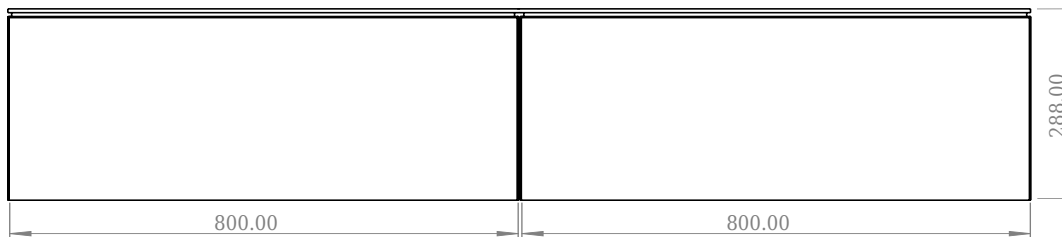

SQ2 160 Unterschrank mit Waschbecken links

SKU: 30010124

F View

Top View

Side View

Back View

| | |
|-----------------|-----------------------|
| Farbe: | Matt weiß |
| Größe: | 28.8cm / 160cm / 45cm |
| Gewicht: | 84.6kg (Produkt) |

SQ2 160 Unterschrank mit Waschbecken links Details:

Die SQ-Serie wurde vom dänischen Designer Mikal Harrsen entworfen. SQ ist eine Reihe exklusiver Badlösungen, die unter anderem den einfachen Badschrank SQ2 enthalten, der je nach Größe des Badezimmers als modulares System aufgebaut werden kann. Die Schublade besteht aus Holz und ist dreimal mit PU lackiert, um Feuchtigkeit zu widerstehen. Die Schublade hat eine Push-Open-Funktion und mehr Platz in der Schublade für die Dekoration. Für dieses Modul wird unser Flex-Ablauf verwendet. Das Waschbecken besteht aus Acovi-Verbundwerkstoff, wie er in den Produkten von Copenhagen Bath üblich ist. Das feste Material sorgt nicht nur für ein strenges Design, sondern auch für eine porenfreie und matte Oberfläche und eine einzigartige Haltbarkeit. Die Schränke können entweder mit dem SQ2-Waschbecken kombiniert werden, das nur 6 mm groß ist und elegant über dem Schrank schwebt, oder mit einer Tischp