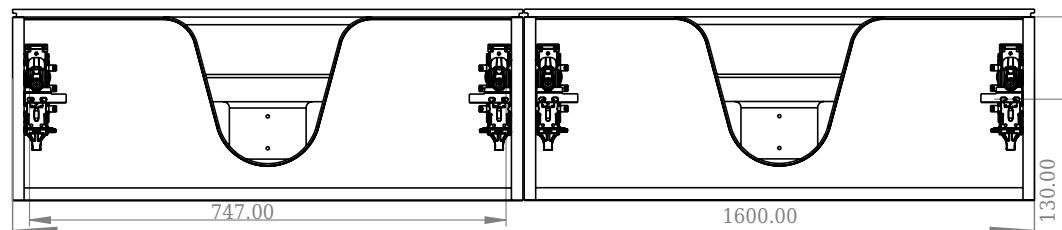

SQ2 160 Unterschrank mit Waschbecken links

SKU: 30010124

F View

Top View

Side View

Back View

Farbe:	Matt weiß
Größe:	28.8cm / 160cm / 45cm
Gewicht:	84.6kg (Produkt)

SQ2 160 Unterschrank mit Waschbecken links Details:

Die SQ-Serie wurde vom dänischen Designer Mikal Harrsen entworfen. SQ ist eine Reihe exklusiver Badlösungen, die unter anderem den einfachen Badschrank SQ2 enthalten, der je nach Größe des Badezimmers als modulares System aufgebaut werden kann. Die Schublade besteht aus Holz und ist dreimal mit PU lackiert, um Feuchtigkeit zu widerstehen. Die Schublade hat eine Push-Open-Funktion und mehr Platz in der Schublade für die Dekoration. Für dieses Modul wird unser Flex-Ablauf verwendet. Das Waschbecken besteht aus Acovi-Verbundwerkstoff, wie er in den Produkten von Copenhagen Bath üblich ist. Das feste Material sorgt nicht nur für ein strenges Design, sondern auch für eine porenfreie und matte Oberfläche und eine einzigartige Haltbarkeit. Die Schränke können entweder mit dem SQ2-Waschbecken kombiniert werden, das nur 6 mm groß ist und elegant über dem Schrank schwebt, oder mit einer Tischp