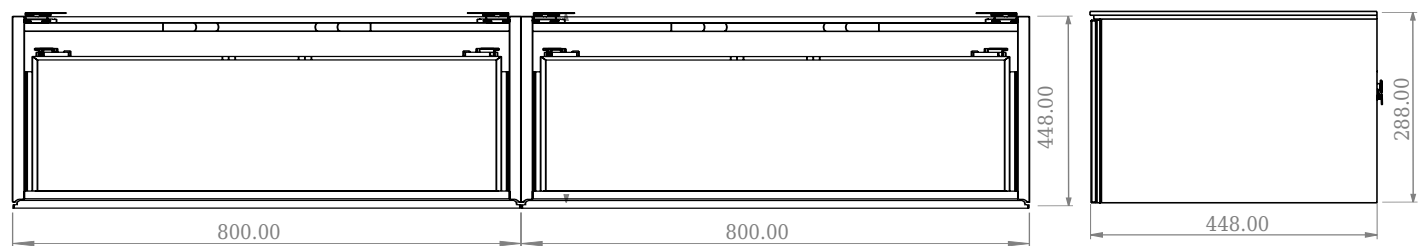

SQ2 160 Unterschrank mit Waschbecken links

SKU: 30010124

F View

Top View

Side View

Back View

Farbe:	Matt weiß
Größe:	28.8cm / 160cm / 45cm
Gewicht:	84.6kg (Produkt)

SQ2 160 Unterschrank mit Waschbecken links Details:

Die SQ-Serie wurde vom dänischen Designer Mikal Harrsen entworfen. SQ ist eine Reihe exklusiver Badlösungen, die unter anderem den einfachen Badschrank SQ2 enthalten, der je nach Größe des Badezimmers als modulares System aufgebaut werden kann. Die Schublade besteht aus Holz und ist dreimal mit PU lackiert, um Feuchtigkeit zu widerstehen. Die Schublade hat eine Push-Open-Funktion und mehr Platz in der Schublade für die Dekoration. Für dieses Modul wird unser Flex-Ablauf verwendet. Das Waschbecken besteht aus Acovi-Verbundwerkstoff, wie er in den Produkten von Copenhagen Bath üblich ist. Das feste Material sorgt nicht nur für ein strenges Design, sondern auch für eine porenfreie und matte Oberfläche und eine einzigartige Haltbarkeit. Die Schränke können entweder mit dem SQ2-Waschbecken kombiniert werden, das nur 6 mm groß ist und elegant über dem Schrank schwebt, oder mit einer Tischp