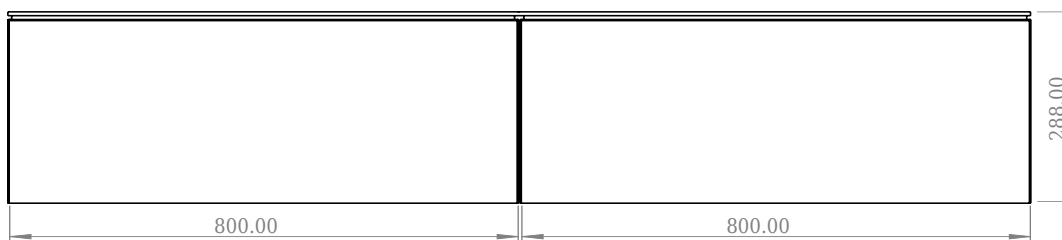

SQ2 160 Unterschrank mit Waschbecken links

SKU: 30010124

F View

Top View

Side View

Back View

Farbe:	Matt weiß
Größe:	28.8cm / 160cm / 45cm
Gewicht:	84.6kg (Produkt)

SQ2 160 Unterschrank mit Waschbecken links Details:

Die SQ-Serie wurde vom dänischen Designer Mikal Harrsen entworfen. SQ ist eine Reihe exklusiver Badlösungen, die unter anderem den einfachen Badschrank SQ2 enthalten, der je nach Größe des Badezimmers als modulares System aufgebaut werden kann. Die Schublade besteht aus Holz und ist dreimal mit PU lackiert, um Feuchtigkeit zu widerstehen. Die Schublade hat eine Push-Open-Funktion und mehr Platz in der Schublade für die Dekoration. Für dieses Modul wird unser Flex-Ablauf verwendet. Das Waschbecken besteht aus Acovi-Verbundwerkstoff, wie er in den Produkten von Copenhagen Bath üblich ist. Das feste Material sorgt nicht nur für ein strenges Design, sondern auch für eine porenfreie und matte Oberfläche und eine einzigartige Haltbarkeit. Die Schränke können entweder mit dem SQ2-Waschbecken kombiniert werden, das nur 6 mm groß ist und elegant über dem Schrank schwebt, oder mit einer Tischp