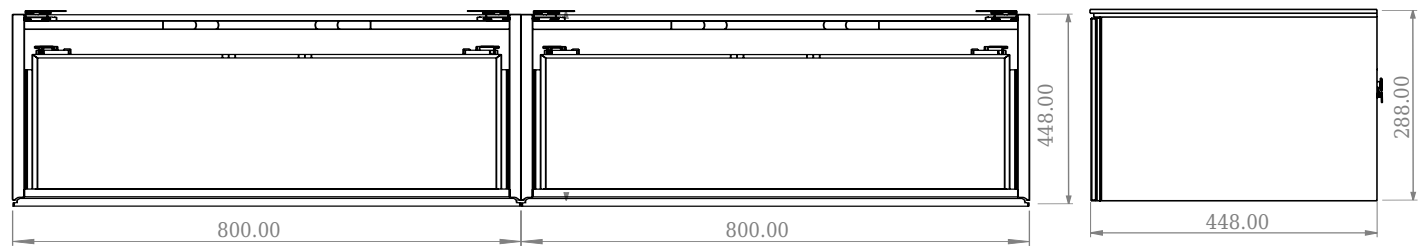

SQ2 160 Unterschrank mit Waschbecken links

SKU: 30010124

F View

Top View

Side View

Back View

| | |
|-----------------|-----------------------|
| Farbe: | Matt weiß |
| Größe: | 28.8cm / 160cm / 45cm |
| Gewicht: | 84.6kg (Produkt) |

SQ2 160 Unterschrank mit Waschbecken links Details:

Die SQ-Serie wurde vom dänischen Designer Mikal Harrsen entworfen. SQ ist eine Reihe exklusiver Badlösungen, die unter anderem den einfachen Badschrank SQ2 enthalten, der je nach Größe des Badezimmers als modulares System aufgebaut werden kann. Die Schublade besteht aus Holz und ist dreimal mit PU lackiert, um Feuchtigkeit zu widerstehen. Die Schublade hat eine Push-Open-Funktion und mehr Platz in der Schublade für die Dekoration. Für dieses Modul wird unser Flex-Ablauf verwendet. Das Waschbecken besteht aus Acovi-Verbundwerkstoff, wie er in den Produkten von Copenhagen Bath üblich ist. Das feste Material sorgt nicht nur für ein strenges Design, sondern auch für eine porenfreie und matte Oberfläche und eine einzigartige Haltbarkeit. Die Schränke können entweder mit dem SQ2-Waschbecken kombiniert werden, das nur 6 mm groß ist und elegant über dem Schrank schwebt, oder mit einer Tischp