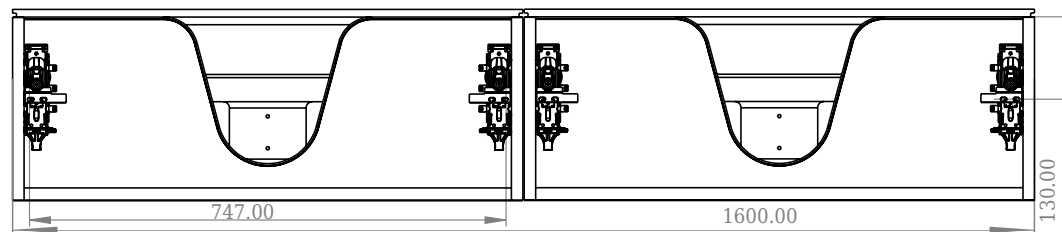

SQ2 160 Unterschrank mit Waschbecken links

SKU: 30010124

F View

Top View

Side View

Back View

| | |
|-----------------|-----------------------|
| Farbe: | Matt weiß |
| Größe: | 28.8cm / 160cm / 45cm |
| Gewicht: | 84.6kg (Produkt) |

SQ2 160 Unterschrank mit Waschbecken links Details:

Die SQ-Serie wurde vom dänischen Designer Mikal Harrsen entworfen. SQ ist eine Reihe exklusiver Badlösungen, die unter anderem den einfachen Badschrank SQ2 enthalten, der je nach Größe des Badezimmers als modulares System aufgebaut werden kann. Die Schublade besteht aus Holz und ist dreimal mit PU lackiert, um Feuchtigkeit zu widerstehen. Die Schublade hat eine Push-Open-Funktion und mehr Platz in der Schublade für die Dekoration. Für dieses Modul wird unser Flex-Ablauf verwendet. Das Waschbecken besteht aus Acovi-Verbundwerkstoff, wie er in den Produkten von Copenhagen Bath üblich ist. Das feste Material sorgt nicht nur für ein strenges Design, sondern auch für eine porenfreie und matte Oberfläche und eine einzigartige Haltbarkeit. Die Schränke können entweder mit dem SQ2-Waschbecken kombiniert werden, das nur 6 mm groß ist und elegant über dem Schrank schwebt, oder mit einer Tischp