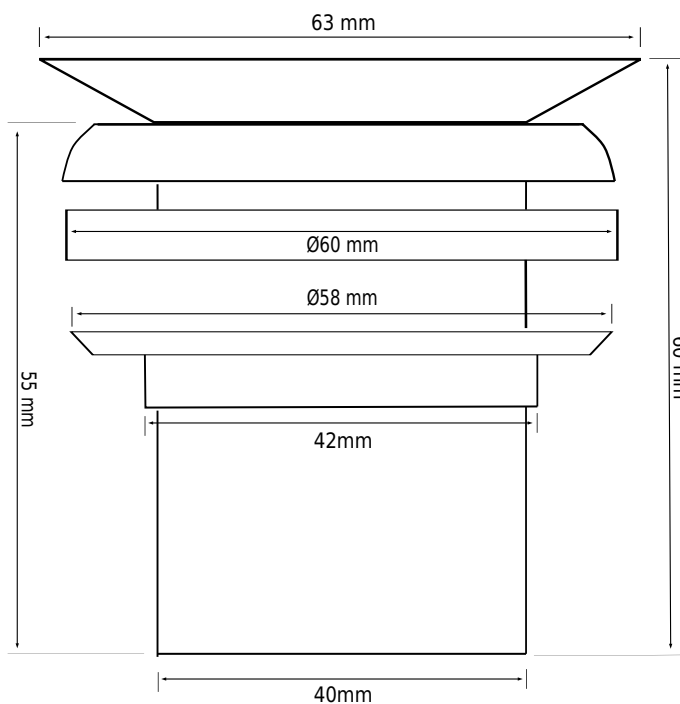

Ventil, Gitter, integriert

SKU: 40040068

Farbe:	Chrom
Größe:	7cm / 7cm / 7cm
Gewicht:	0.2kg (Produkt)

Ventil, Gitter, integriert Details:

Integrierter Ventil mit Gitter aus Edelstahl. Das Ventil fluchtet mit dem Beckenboden und ist immer offen. Passt perfekt unter eine Deckplatte.