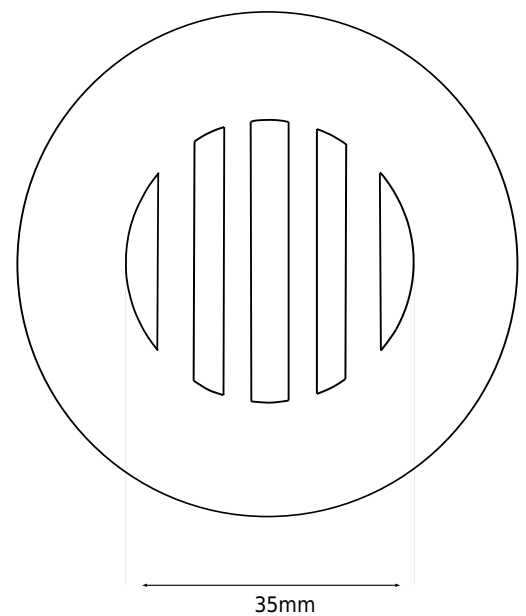

Ventil, Gitter, integriert

SKU: 40040068

Farbe:	Chrom
Größe:	7cm / 7cm / 7cm
Gewicht:	0.2kg (Produkt)

Ventil, Gitter, integriert Details:

Integrierter Ventil mit Gitter aus Edelstahl. Das Ventil fluchtet mit dem Beckenboden und ist immer offen. Passt perfekt unter eine Deckplatte.