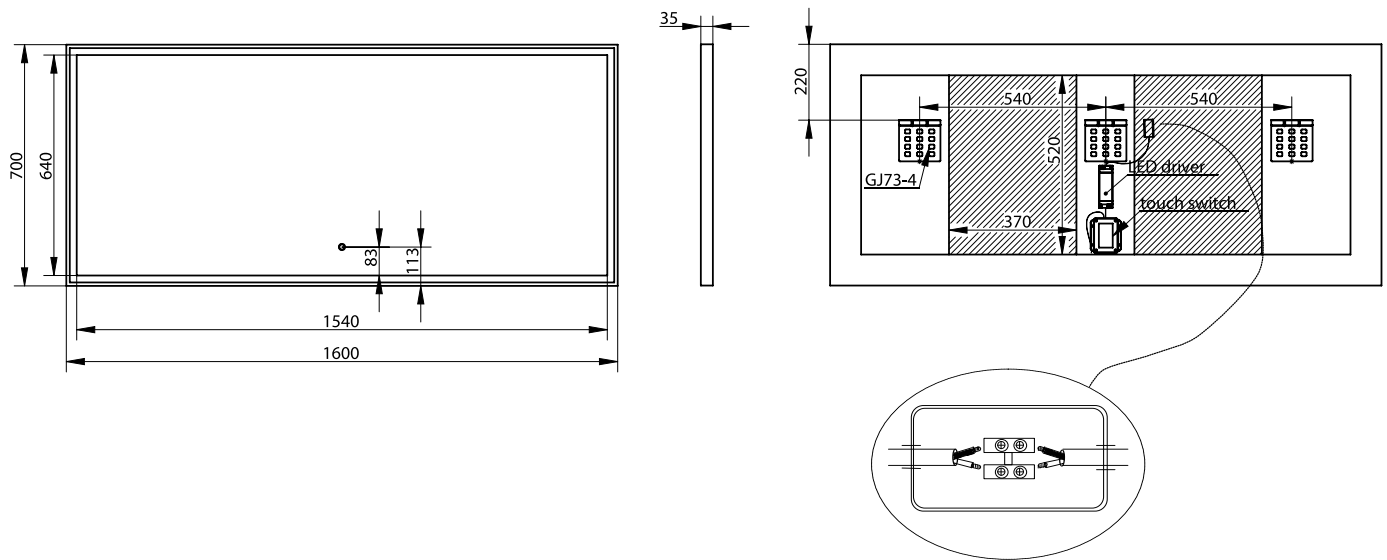

Fanø 160 Spiegel

SKU: 30020241

Farbe:	Holz/Glas
Größe:	70cm / 160cm / 3.4cm
Gewicht:	19.5kg (Produkt)

Fanø 160 Spiegel Details:

Spiegel mit mattweißem Rahmen und LED-Licht mit Touch-Funktion. Der Spiegel hat eine Antibeschlagfunktion und eine helle Farbregulierung.