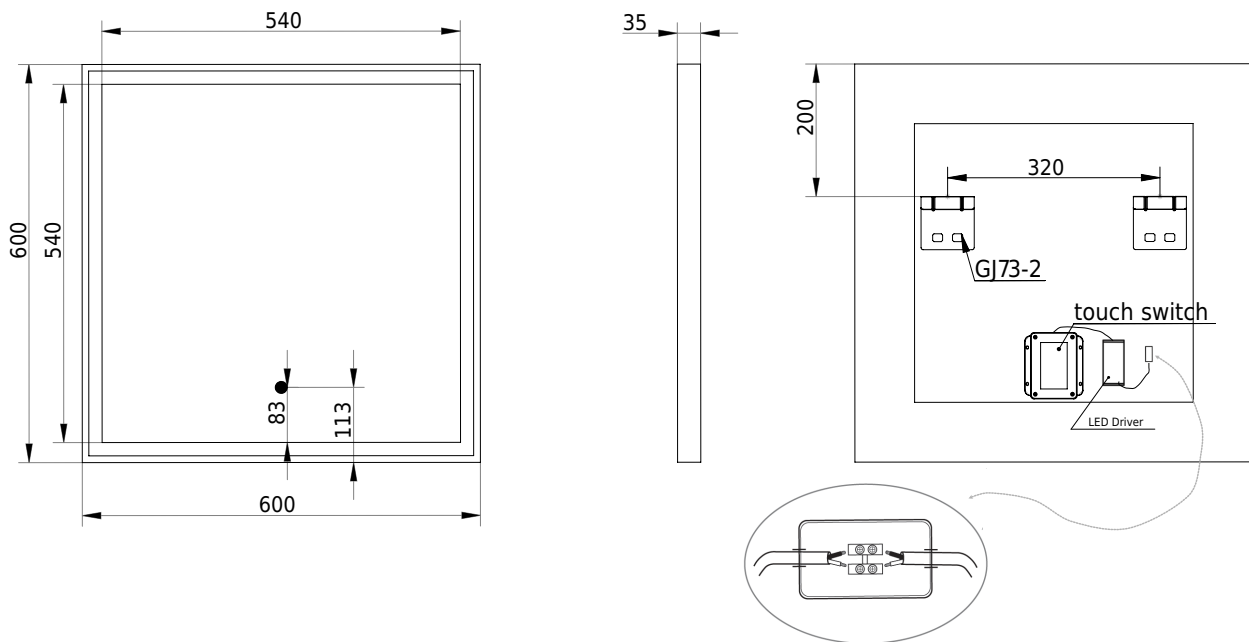

Fanø 60 Spiegel

SKU: 30020242

Farbe:	Holz/Glas
Größe:	60cm / 60cm / 3.4cm
Gewicht:	7.8kg (Produkt)

Fanø 60 Spiegel Details:

Spiegel mit mattweißem Rahmen und LED-Licht mit Touch-Funktion. Der Spiegel hat eine Antibeschlagfunktion und eine helle Farbregulierung.