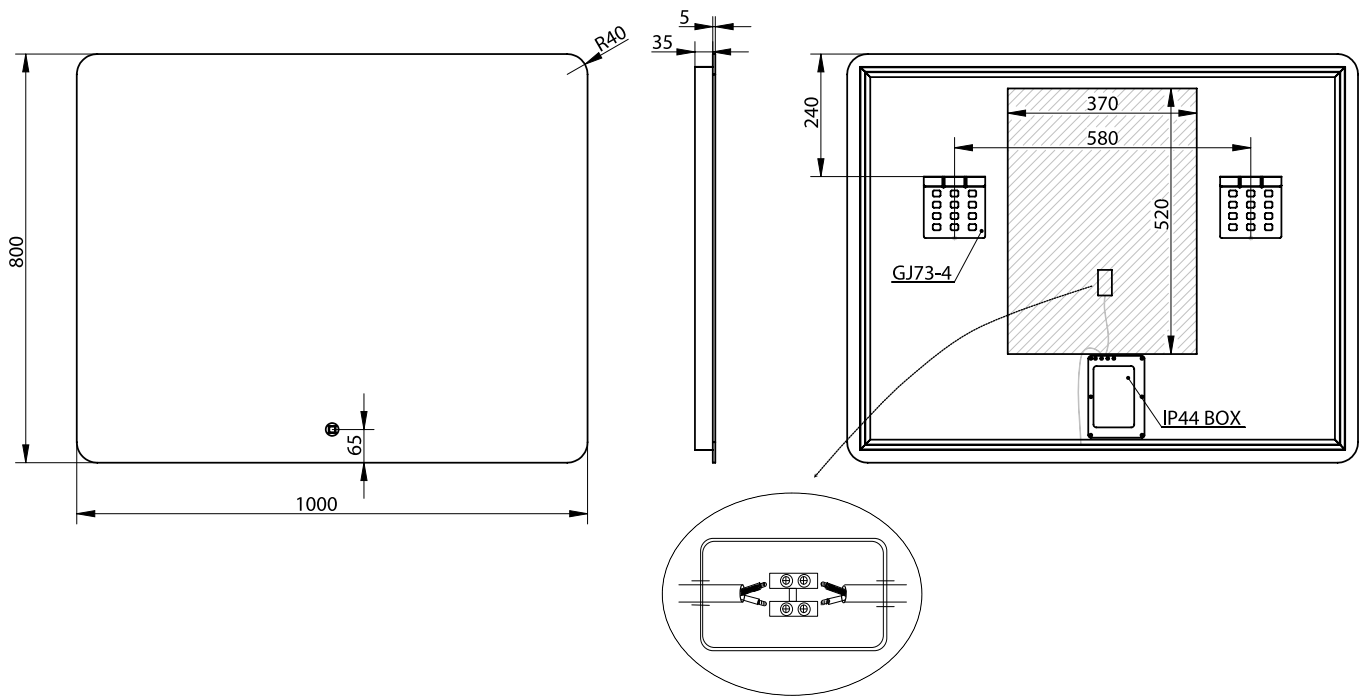

Orø 100 Spiegel

SKU: 30020248

Farbe:	Glas
Größe:	80cm / 100cm / 3.7cm
Gewicht:	9.2kg (Produkt)

Orø 100 Spiegel Details:

Spiegel ohne Rahmen mit LED-Hintergrundbeleuchtung im Aluminiumgehäuse. Der Spiegel wird über eine Touch-Taste bedient und verfügt über ein einstellbares LED-Licht in Kelvin 3200-6000. Die Antibeschlagfunktion sorgt dafür, dass sich kein Dampf auf dem Glas absetzt. Der Spiegel ist in vielen verschiedenen Größen erhältlich