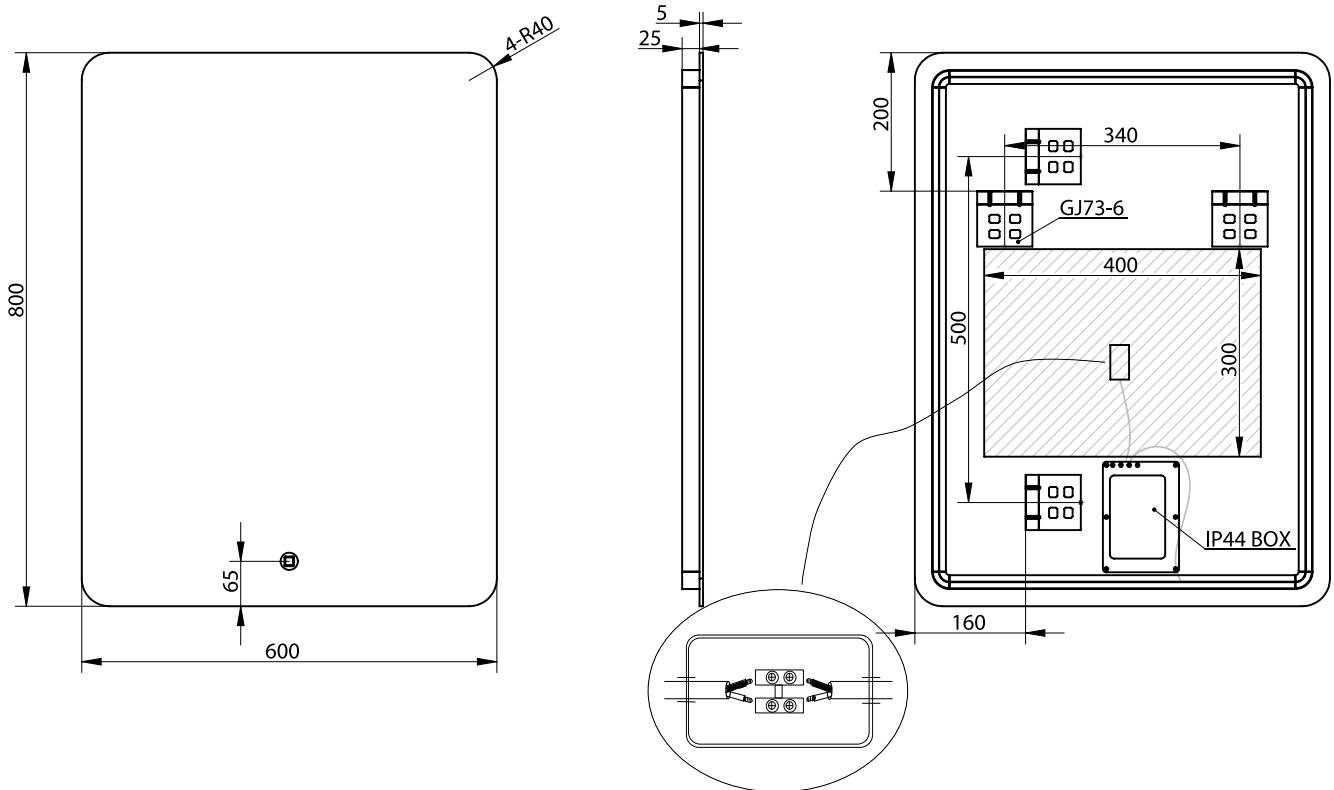

Orø 60 Spiegel

SKU: 30020254

Farbe:	Glas
Größe:	80cm / 60cm / 3.7cm
Gewicht:	5.6kg (Produkt)

Orø 60 Spiegel Details:

Spiegel ohne Rahmen mit LED-Hintergrundbeleuchtung im Aluminiumgehäuse. Der Spiegel wird über eine Touch-Taste bedient und verfügt über ein einstellbares LED-Licht in Kelvin 3200-6000. Die Antibeschlagfunktion sorgt dafür, dass sich kein Dampf auf dem Glas absetzt. Der Spiegel ist in vielen verschiedenen Größen erhältlich.