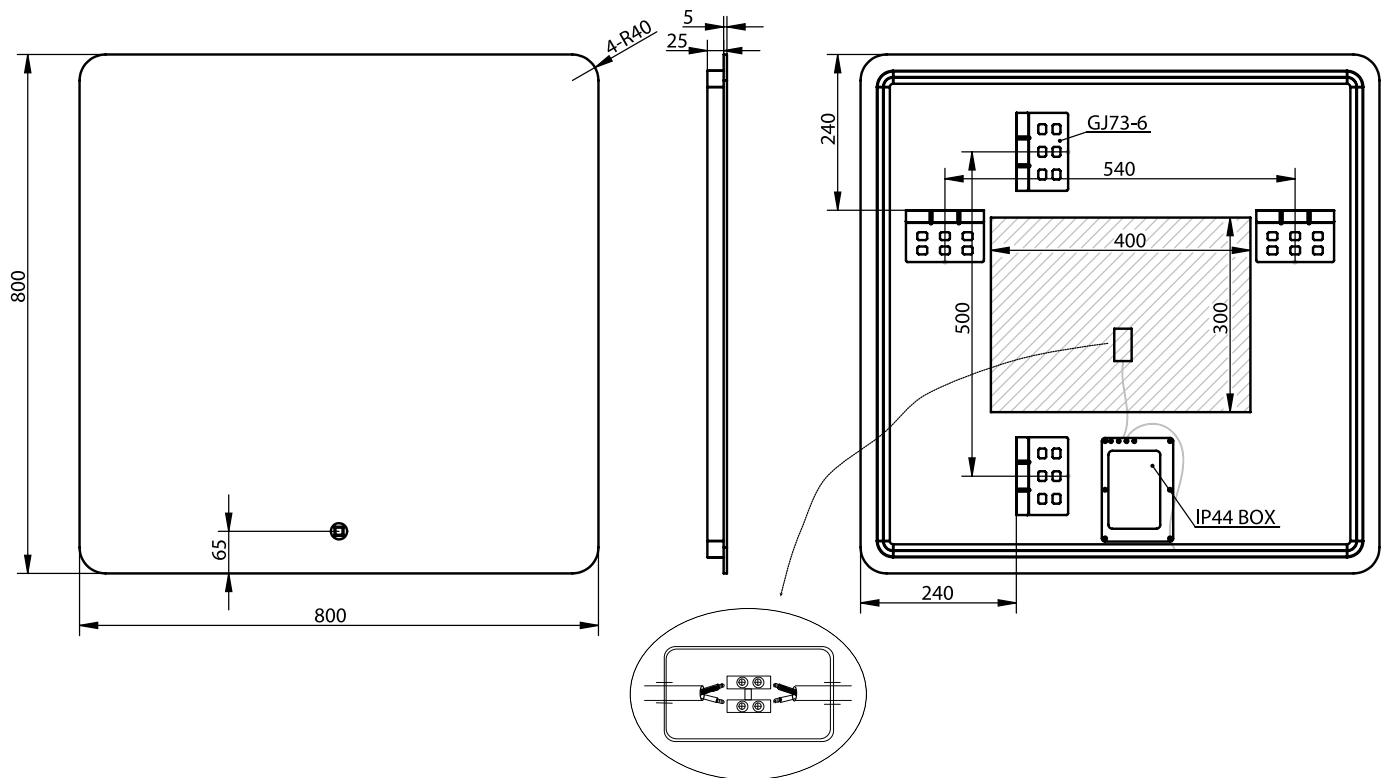

Orø 80 Spiegel

SKU: 30020255

Farbe:	Glas
Größe:	80cm / 80cm / 3.7cm
Gewicht:	7.4kg (Produkt)

Orø 80 Spiegel Details:

Spiegel ohne Rahmen mit LED-Hintergrundbeleuchtung im Aluminiumgehäuse. Der Spiegel wird über eine Touch-Taste bedient und verfügt über ein einstellbares LED-Licht in Kelvin 3200-6000. Die Antibeschlagfunktion sorgt dafür, dass sich kein Dampf auf dem Glas absetzt. Der Spiegel ist in vielen verschiedenen Größen erhältlich.