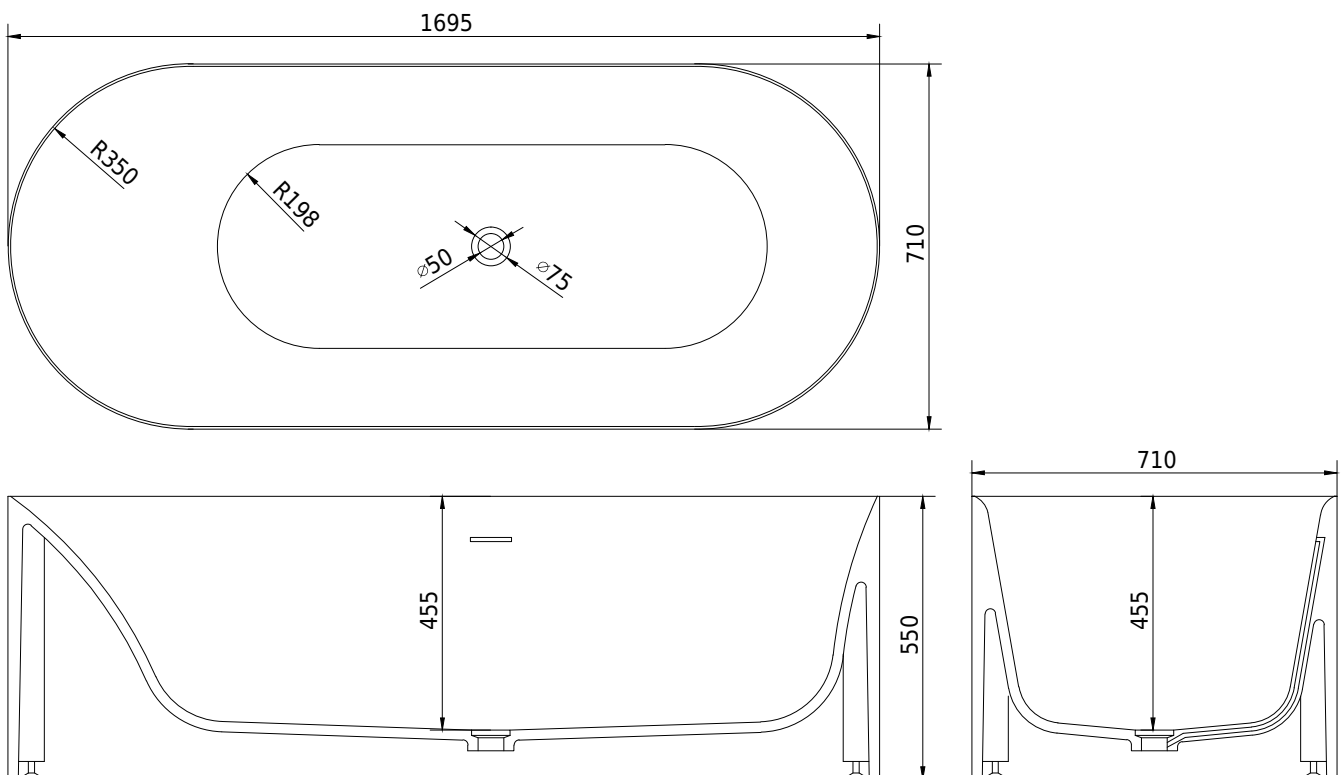

## SQ1 oval Badewanne

SKU: 40030041

<b>Farbe:</b>	Matt weiß
<b>Liter:</b>	260 Überlauf
<b>Größe:</b>	55cm / 169.5cm / 71cm
<b>Gewicht:</b>	168kg (Produkt)

**SQ1 oval Badewanne Details:**

Copenhagen Bath hat in Zusammenarbeit mit Studio Mikal Harrsen eine Serie von Designs für die Scandinavian Suites-Serie entwickelt, deren Geometrie, Minimalismus und Funktion im Mittelpunkt stehen. Darüber hinaus betont das Design von SQ1 die Ergonomie. Dank der Innenraumgestaltung der Badewannen bietet Copenhagen Bath mit diesen Designs den besten Komfort auf dem Markt. Mikal Harrsen hat für international renommierte Marken entworfen und mehrere internationale Designpreise gewonnen, darunter RedDot, ADEX, Communication Arts Award, und er wurde für den Designpreis der Bundesrepublik Deutschland nominiert.

Bitte beachten Sie, dass es zu einer Toleranz von  $\pm 5$  mm kommen kann, da alle Produkte von Hand bearbeitet werden.