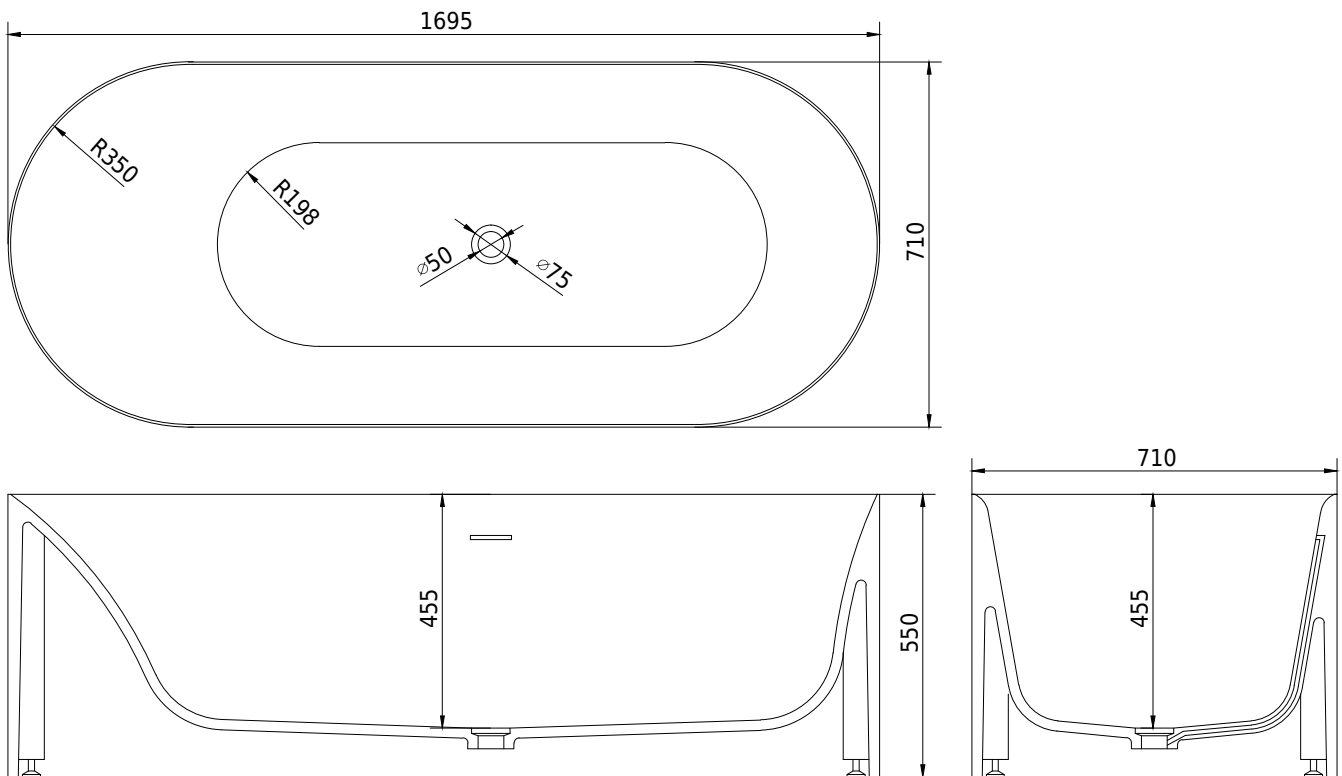

## SQ1 oval Badewanne

SKU: 40030041

<b>Farbe:</b>	Matt weiß
<b>Liter:</b>	260 Überlauf
<b>Größe:</b>	55cm / 169.5cm / 71cm
<b>Gewicht:</b>	168kg (Produkt)

**SQ1 oval Badewanne Details:**

Copenhagen Bath hat in Zusammenarbeit mit Studio Mikal Harrsen eine Serie von Designs für die Scandinavian Suites-Serie entwickelt, deren Geometrie, Minimalismus und Funktion im Mittelpunkt stehen. Darüber hinaus betont das Design von SQ1 die Ergonomie. Dank der Innenraumgestaltung der Badewannen bietet Copenhagen Bath mit diesen Designs den besten Komfort auf dem Markt. Mikal Harrsen hat für international renommierte Marken entworfen und mehrere internationale Designpreise gewonnen, darunter RedDot, ADEX, Communication Arts Award, und er wurde für den Designpreis der Bundesrepublik Deutschland nominiert.

Bitte beachten Sie, dass es zu einer Toleranz von  $\pm 5$  mm kommen kann, da alle Produkte von Hand bearbeitet werden.