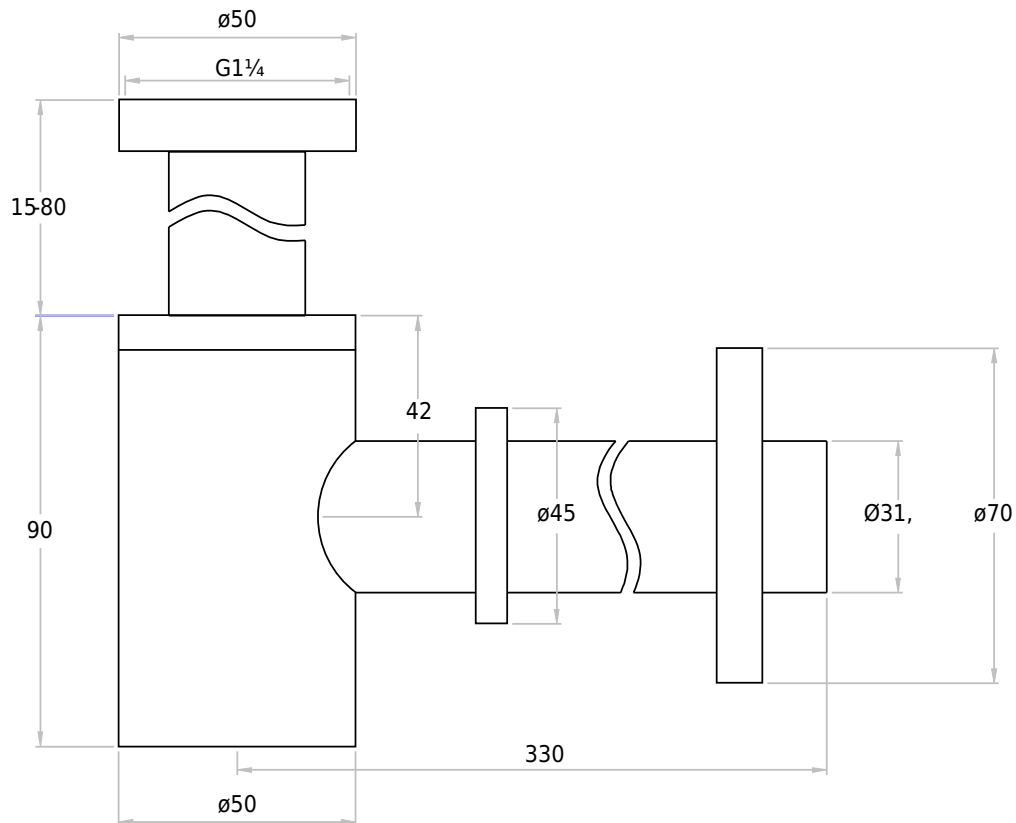

Siphon rund weiss

SKU: 40040077

Farbe:	Weiß
Größe:	10.5cm / 5cm / 33cm
Gewicht:	0.5kg (Produkt)

Siphon rund weiss Details:

Siphon aus weiß pulverbeschichtetem Messing.