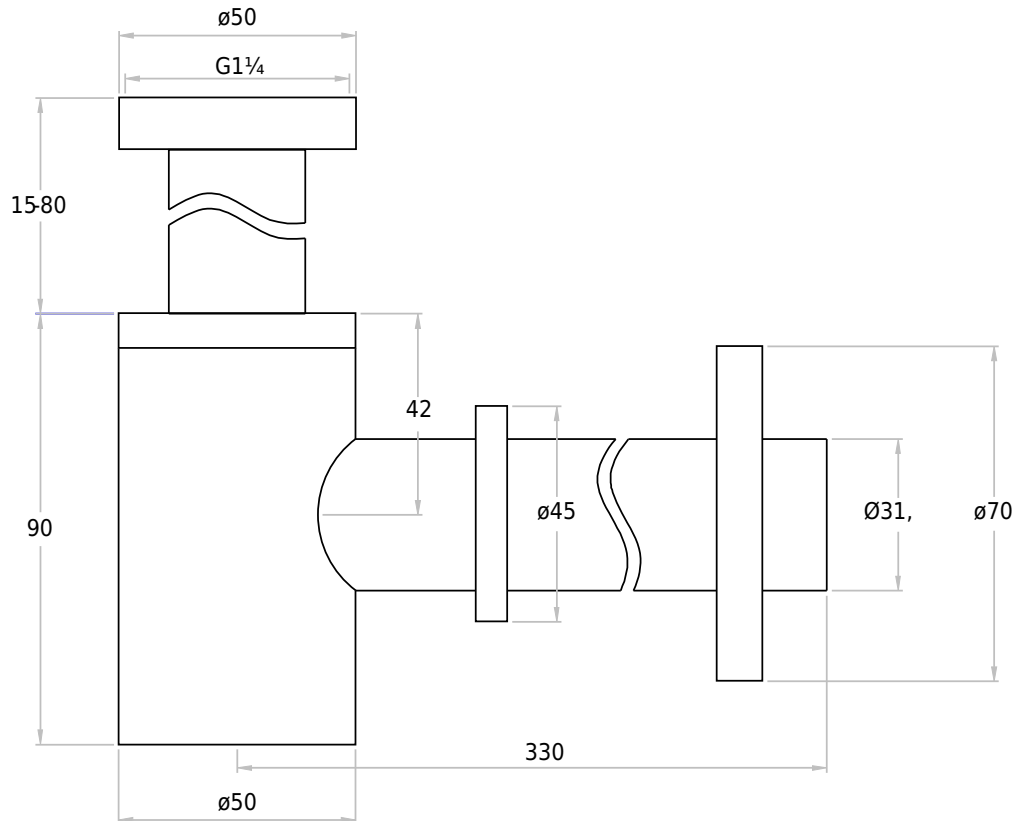

Siphon rund weiss

SKU: 40040077

Farbe:	Weiß
Größe:	10.5cm / 5cm / 33cm
Gewicht:	0.5kg (Produkt)

Siphon rund weiss Details:

Siphon aus weiß pulverbeschichtetem Messing.