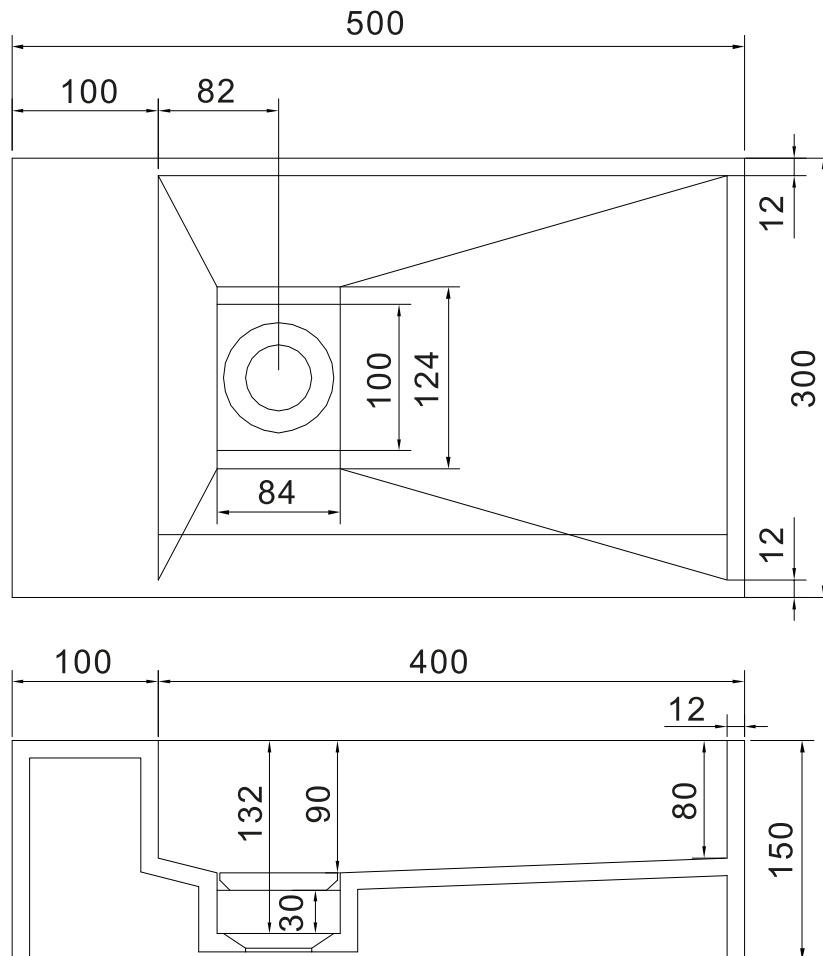

## Nordland 50 Waschbecken

SKU: 40010040

<b>Farbe:</b>	Matt weiß
<b>Größe:</b>	15cm / 50cm / 30cm
<b>Gewicht:</b>	9.44kg (Produkt)

### Nordland 50 Waschbecken Details:

Nordland 50 ist ein kleines praktisches Waschbecken mit stilvollem Design. Das Waschbecken kann direkt an der Wand oder freistehend montiert und gespiegelt werden. Das Waschbecken besteht aus festem Acovi-Verbundwerkstoff und kann in anderen Größen bestellt werden.