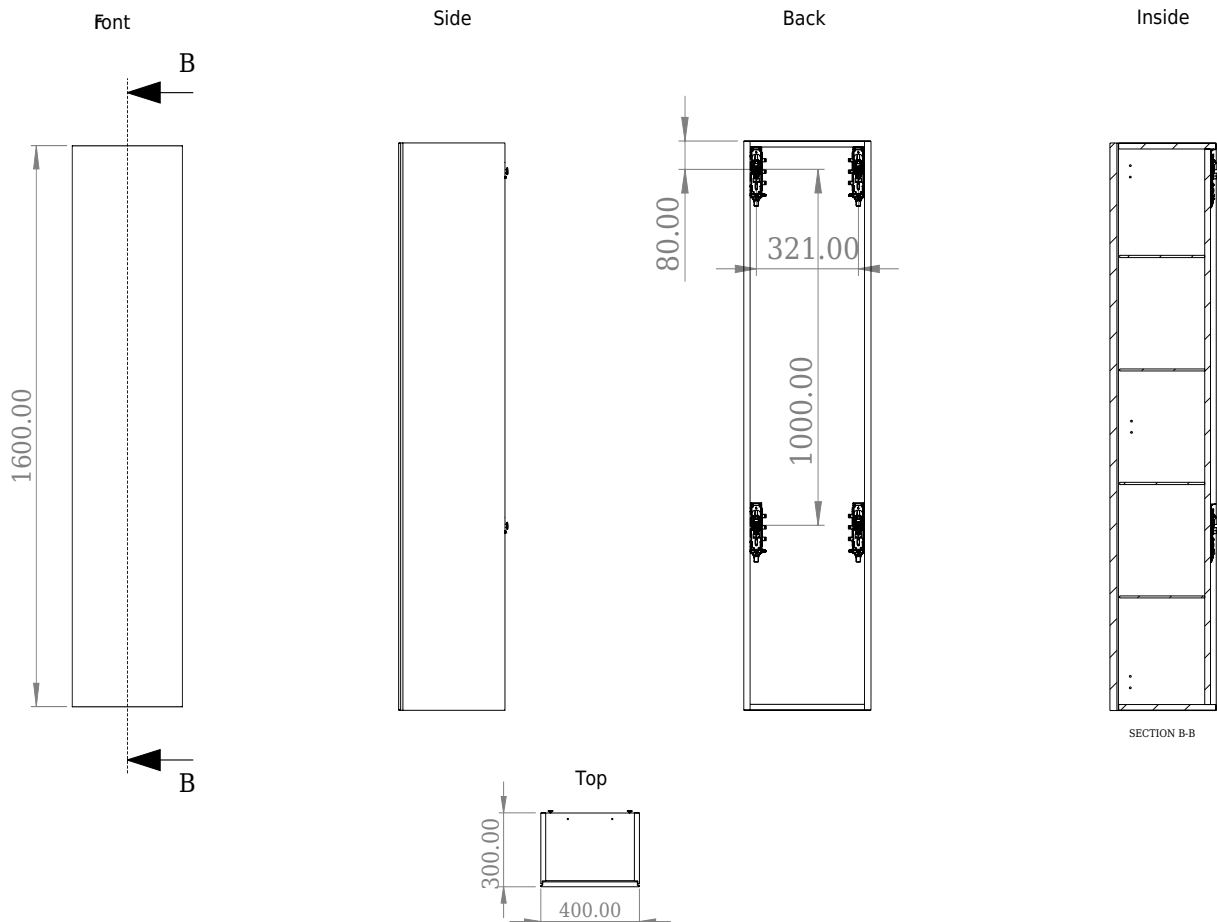

Bergen Hochschrank

SKU: 30030028

Farbe: Gebürstete Eiche
Größe: 160cm / 40cm / 30cm
Gewicht: 29kg (Produkt)

Bergen Hochschrank Details:

Bergen Hochschrank aus gebürstetem edelen Eichenholz im skandinavischen Design mit 5 Glasböden