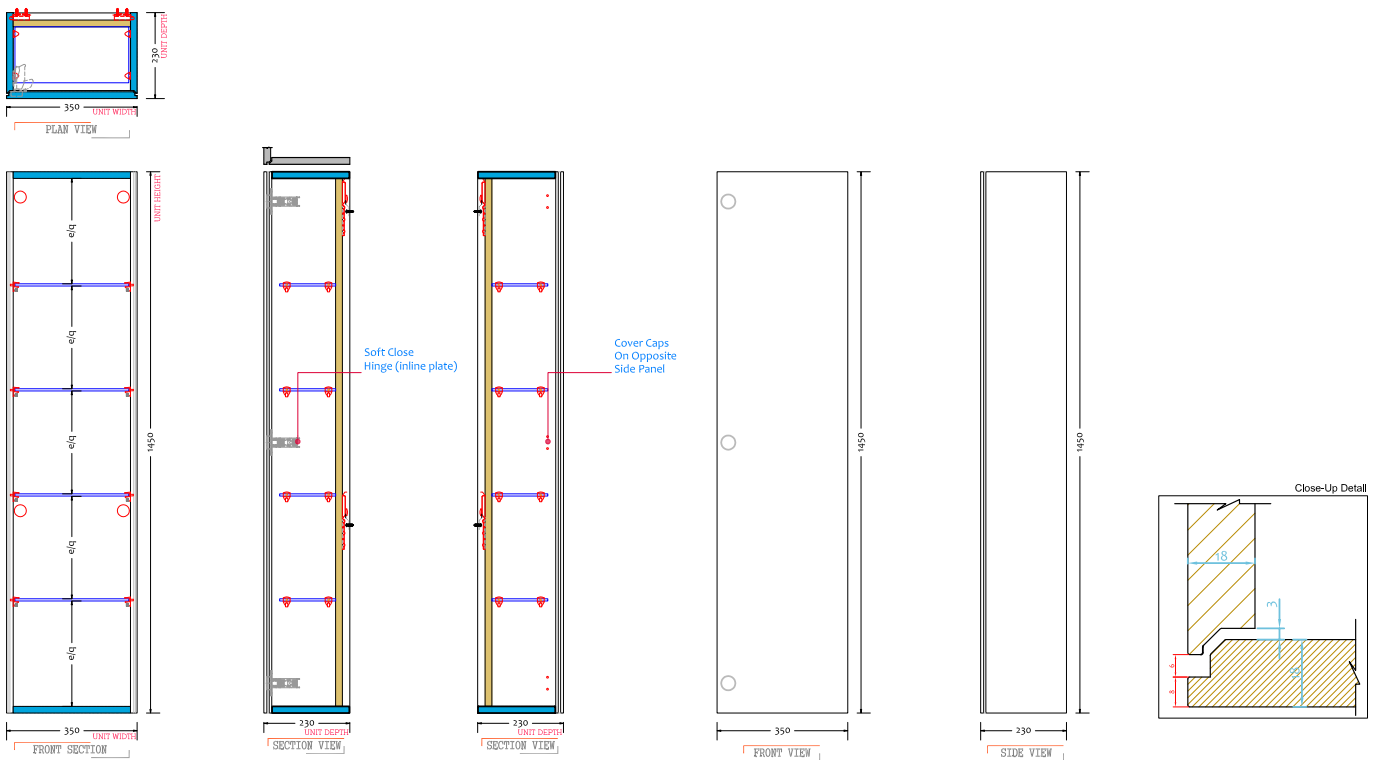

SQ2 Hochschrank

SKU: 30010151

Farbe: Matt weiß
Größe: 145cm / 36cm / 23cm
Gewicht: 35.7kg (Produkt)

SQ2 Hochschrank Details:

Die SQ-Serie wurde vom dänischen Designer Mikal Harrsen entworfen. SQ ist eine Reihe exklusiver Badlösungen, die unter anderem den einfachen Badschrank SQ2 enthalten, der je nach Größe des Badezimmers als modulares System aufgebaut werden kann