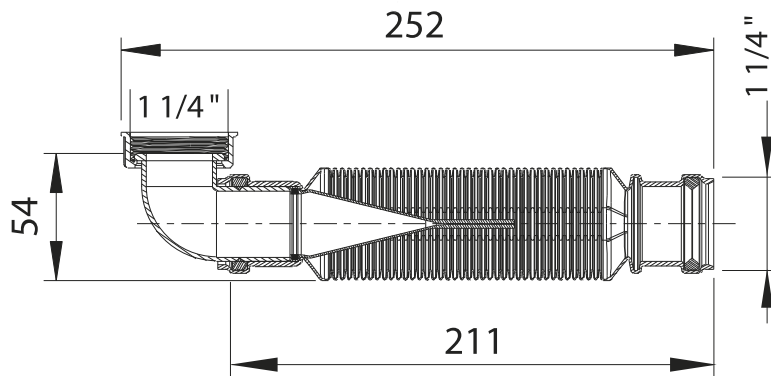

Siphon mit Membrane

SKU: 40040094

Farbe:	Weiß
Größe:	6.4cm / 27.4cm / 3.2cm
Gewicht:	0.1kg (Produkt)

Siphon mit Membrane Details:

Extra flaches Siphon mit Silikonmembran, so dass sie vertikal oder horizontal montiert werden kann. Es verfügt über einen intelligenten Flexschlauch, der herausgezogen, zusammengeschoben oder gebogen werden kann, sodass er auch passt, wenn die Rohre nicht genau dort sitzen, wo sie sollten.