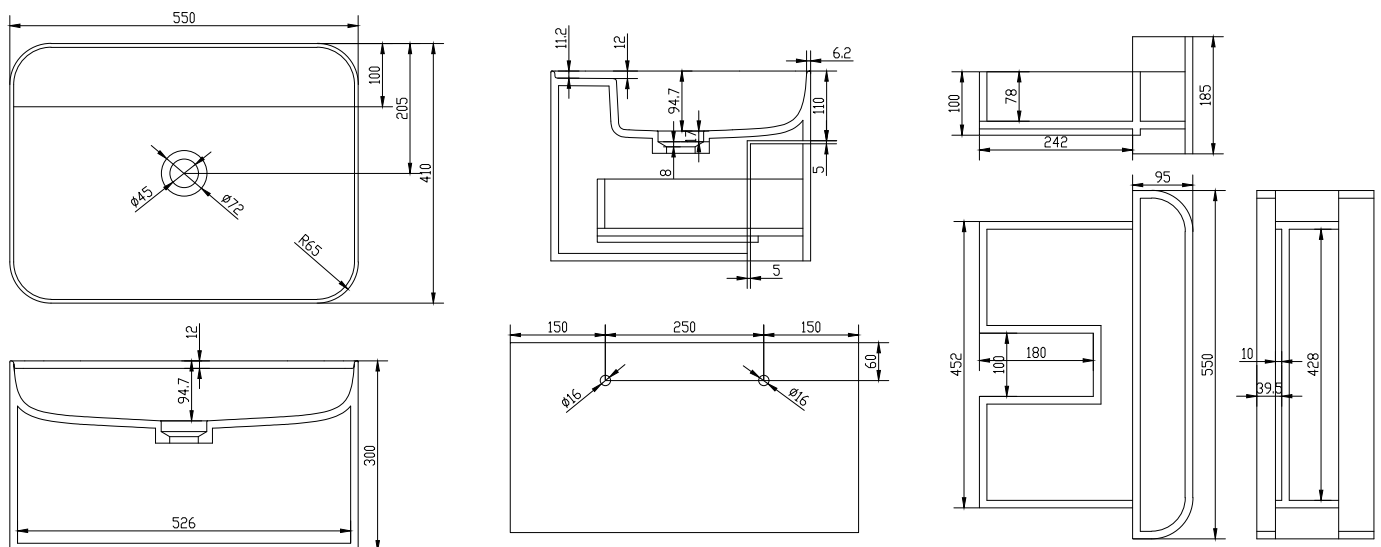

Yuno CA 55 Waschbecken

SKU: 40010216

Farbe:	Matt weiß
Größe:	30cm / 55cm / 41cm
Gewicht:	26kg (Produkt)

Yuno CA 55 Waschbecken Details:

Das preisgekrönte Designer-Duo Yuno hat eine ganze Reihe neuer Waschbecken für Copenhagen Bath entworfen. Mit dem typisch skandinavischen Minimalismus und einem zeitlosen Design aus mattweißem Acovi®-Mineralwerkstoff ist die Serie bereits ein Klassiker. Die runden Ecken und weichen Innenformen bilden einen schönen Kontrast zu den geraden und scharfen Kanten, die zusammen einen stilvollen Look ergeben. Die Waschbecken werden als Wandmontage mit und ohne Schublade sowie als Tischmodell geliefert. Acovi® Mineralwerkstoff erfordert keine besondere Wartung und die inneren runden Formen erleichtern die Reinigung. Das untere Ventil (nicht im Lieferumfang enthalten) hat eine Aufdrückfunktion und besteht aus demselben Material wie das Waschbecken, wodurch die Konstruktion des Waschbeckens vervollständigt wird.