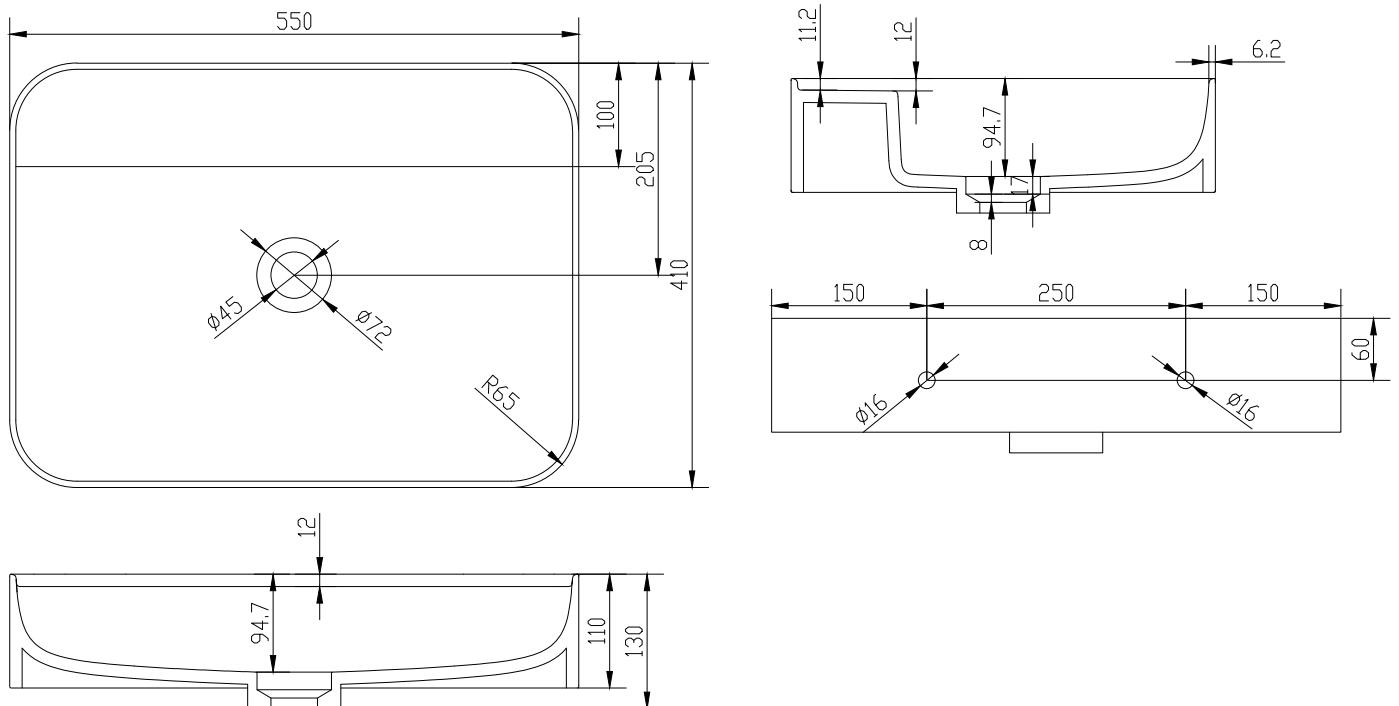

Yuno WA 55 Waschbecken

SKU: 40010218

Farbe:	Matt weiß
Größe:	11cm / 55cm / 41cm
Gewicht:	10kg (Produkt)

Yuno WA 55 Waschbecken Details:

Das preisgekrönte Designer-Duo Yuno hat eine ganze Reihe neuer Waschbecken für Copenhagen Bath entworfen. Mit dem typisch skandinavischen Minimalismus und einem zeitlosen Design aus mattweißem Acovi®-Mineralwerkstoff ist die Serie bereits ein Klassiker. Die runden Ecken und weichen Innenformen bilden einen schönen Kontrast zu den geraden und scharfen Kanten, die zusammen einen stilvollen Look ergeben. Die Waschbecken werden als Wandmontage mit und ohne Schublade sowie als Tischmodell geliefert. Acovi®-Mineralwerkstoff erfordert keine besondere Wartung und die inneren runden Formen erleichtern die Reinigung. Das untere Ventil (nicht im Lieferumfang enthalten) hat eine Aufdrückfunktion und besteht aus demselben Material wie das Waschbecken, wodurch die Konstruktion des Waschbeckens vervollständigt wird.