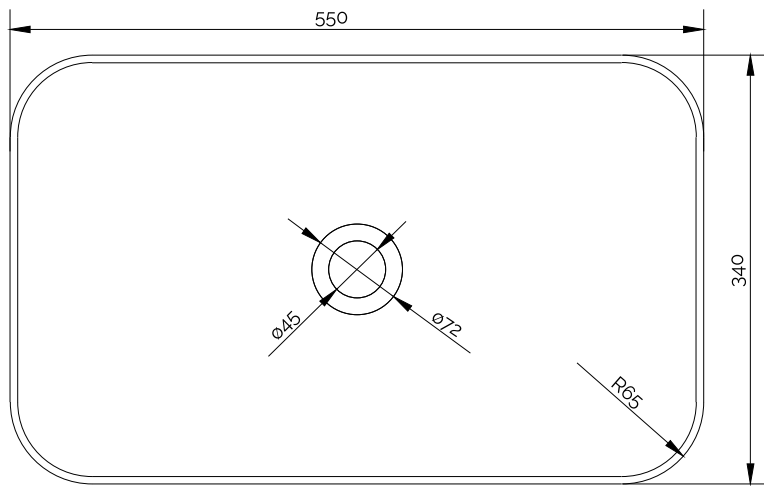

Yuno TA 55 Waschbecken

SKU: 40010219

Farbe:	Matt weiß
Größe:	11cm / 55cm / 34cm
Gewicht:	7.8kg (Produkt)

Yuno TA 55 Waschbecken Details:

Das preisgekrönte Designer-Duo Yuno hat eine ganze Reihe neuer Waschbecken für Copenhagen Bath entworfen. Mit dem typisch skandinavischen Minimalismus und einem zeitlosen Design aus mattweißem Acovi®-Mineralwerkstoff ist die Serie bereits ein Klassiker. Die runden Ecken und weichen Innenformen bilden einen schönen Kontrast zu den geraden und scharfen Kanten, die zusammen einen stilvollen Look ergeben. Die Waschbecken werden als Wandmontage mit und ohne Schublade sowie als Tischmodell geliefert. Acovi® Mineralwerkstoff erfordert keine besondere Wartung und die inneren runden Formen erleichtern die Reinigung. Das untere Ventil (nicht im Lieferumfang enthalten) hat eine Aufdrückfunktion und besteht aus demselben Material wie das Waschbecken, wodurch die Konstruktion des Waschbeckens vervollständigt wird.