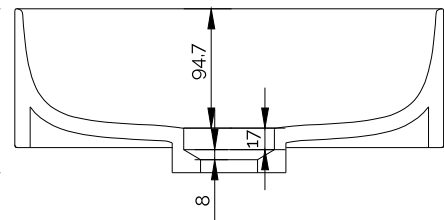

Yuno TA 55 Waschbecken

SKU: 40010219

Farbe:	Matt weiß
Größe:	11cm / 55cm / 34cm
Gewicht:	7.8kg (Produkt)

Yuno TA 55 Waschbecken Details:

Das preisgekrönte Designer-Duo Yuno hat eine ganze Reihe neuer Waschbecken für Copenhagen Bath entworfen. Mit dem typisch skandinavischen Minimalismus und einem zeitlosen Design aus mattweißem Acovi®-Mineralwerkstoff ist die Serie bereits ein Klassiker. Die runden Ecken und weichen Innenformen bilden einen schönen Kontrast zu den geraden und scharfen Kanten, die zusammen einen stilvollen Look ergeben. Die Waschbecken werden als Wandmontage mit und ohne Schublade sowie als Tischmodell geliefert. Acovi® Mineralwerkstoff erfordert keine besondere Wartung und die inneren runden Formen erleichtern die Reinigung. Das untere Ventil (nicht im Lieferumfang enthalten) hat eine Aufdrückfunktion und besteht aus demselben Material wie das Waschbecken, wodurch die Konstruktion des Waschbeckens vervollständigt wird.