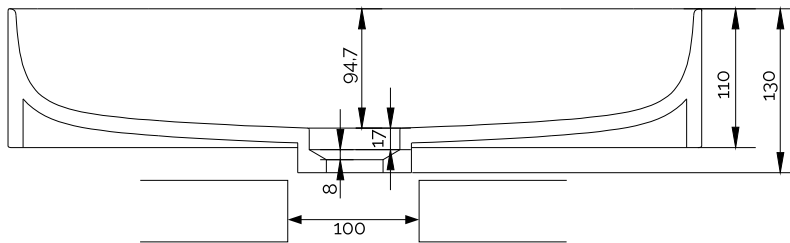

Yuno TA 55 Waschbecken

SKU: 40010219

Farbe:	Matt weiß
Größe:	11cm / 55cm / 34cm
Gewicht:	7.8kg (Produkt)

Yuno TA 55 Waschbecken Details:

Das preisgekrönte Designer-Duo Yuno hat eine ganze Reihe neuer Waschbecken für Copenhagen Bath entworfen. Mit dem typisch skandinavischen Minimalismus und einem zeitlosen Design aus mattweißem Acovi®-Mineralwerkstoff ist die Serie bereits ein Klassiker. Die runden Ecken und weichen Innenformen bilden einen schönen Kontrast zu den geraden und scharfen Kanten, die zusammen einen stilvollen Look ergeben. Die Waschbecken werden als Wandmontage mit und ohne Schublade sowie als Tischmodell geliefert. Acovi® Mineralwerkstoff erfordert keine besondere Wartung und die inneren runden Formen erleichtern die Reinigung. Das untere Ventil (nicht im Lieferumfang enthalten) hat eine Aufdrückfunktion und besteht aus demselben Material wie das Waschbecken, wodurch die Konstruktion des Waschbeckens vervollständigt wird.