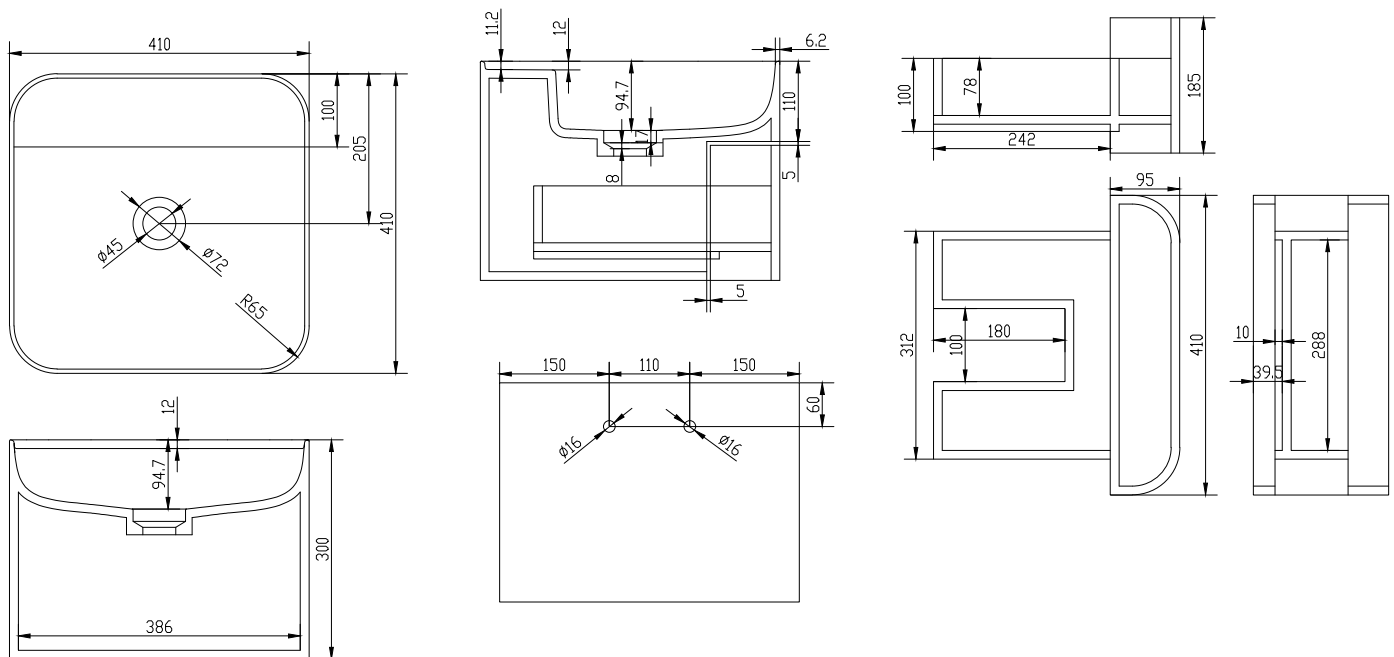

# Yuno CA 41 Waschbecken

SKU: 40010220

<b>Farbe:</b>	Matt weiß
<b>Größe:</b>	30cm / 41cm / 41cm
<b>Gewicht:</b>	21kg (Produkt)

## Yuno CA 41 Waschbecken Details:

Das preisgekrönte Designer-Duo Yuno hat eine ganze Reihe neuer Waschbecken für Copenhagen Bath entworfen. Mit dem typisch skandinavischen Minimalismus und einem zeitlosen Design aus mattweißem Acovi®-Mineralwerkstoff ist die Serie bereits ein Klassiker. Die runden Ecken und weichen Innenformen bilden einen schönen Kontrast zu den geraden und scharfen Kanten, die zusammen einen stilvollen Look ergeben. Die Waschbecken werden als Wandmontage mit und ohne Schublade sowie als Tischmodell geliefert. Acovi®-Mineralwerkstoff erfordert keine besondere Wartung und die inneren runden Formen erleichtern die Reinigung. Das untere Ventil (nicht im Lieferumfang enthalten) hat eine Aufdrückfunktion und besteht aus demselben Material wie das Waschbecken, wodurch die Konstruktion des Waschbeckens vervollständigt wird.