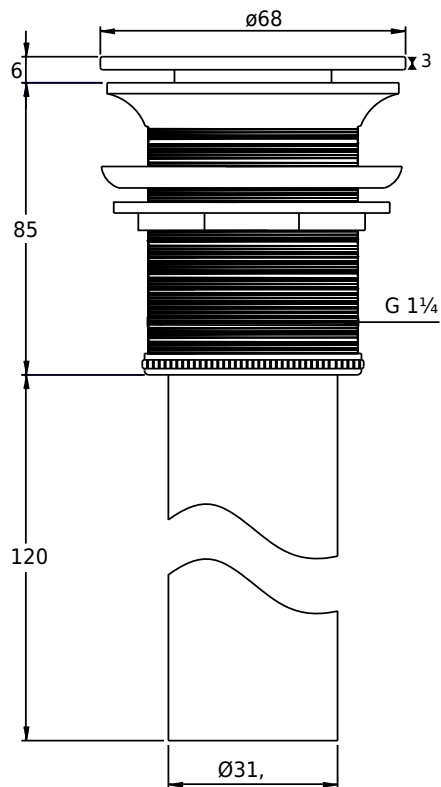

Ventil, Push-open, Acovi®

SKU: 40040006

Farbe:	Matt weiß
Größe:	8.5cm / 6.8cm / 6.8cm
Gewicht:	0.31kg (Produkt)

Ventil, Push-open, Acovi® Details: