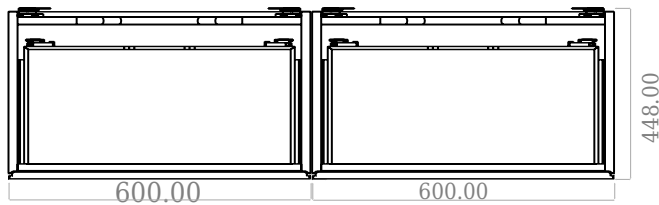

# SQ2 120 doppel Unterschrank mit doppel Waschbecken

SKU: 30010162

F View

Side View

Top View

Back View

<b>Farbe:</b>	Matt weiß
<b>Größe:</b>	60cm / 120cm / 45cm
<b>Gewicht:</b>	81.44kg (Produkt)

**SQ2 120 doppel Unterschrank mit doppel Waschbecken Details:**

Die SQ-Serie wurde vom dänischen Designer Mikal Harrsen entworfen. SQ ist eine Reihe exklusiver Badlösungen, die unter anderem den einfachen Badschrank SQ2 enthalten, der je nach Größe des Badezimmers als modulares System aufgebaut werden kann. Die Schublade besteht aus Holz und ist dreimal mit PU lackiert, um Feuchtigkeit zu widerstehen. Die Schublade hat eine Push-Open-Funktion und mehr Platz in der Schublade für die Dekoration. Für dieses Modul wird unser Flex-Ablauf verwendet. Das Waschbecken besteht aus Acovi-Verbundwerkstoff, wie er in den Produkten von Copenhagen Bath üblich ist. Das feste Material sorgt nicht nur für ein strenges Design, sondern auch für eine porenfreie und matte Oberfläche und eine einzigartige Haltbarkeit. Die Schränke können entweder mit dem SQ2-Waschbecken kombiniert werden, das nur 6 mm groß ist und elegant über dem Schrank schwebt, oder mit einer