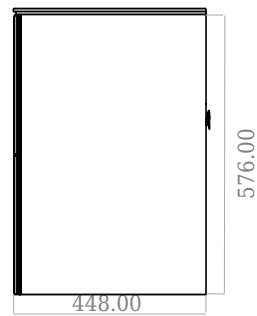

# SQ2 120 doppel Unterschrank mit doppel Waschbecken

SKU: 30010162

F View

Side View

Top View

Back View

<b>Farbe:</b>	Matt weiß
<b>Größe:</b>	60cm / 120cm / 45cm
<b>Gewicht:</b>	81.44kg (Produkt)

**SQ2 120 doppel Unterschrank mit doppel Waschbecken Details:**

Die SQ-Serie wurde vom dänischen Designer Mikal Harrsen entworfen. SQ ist eine Reihe exklusiver Badlösungen, die unter anderem den einfachen Badschrank SQ2 enthalten, der je nach Größe des Badezimmers als modulares System aufgebaut werden kann. Die Schublade besteht aus Holz und ist dreimal mit PU lackiert, um Feuchtigkeit zu widerstehen. Die Schublade hat eine Push-Open-Funktion und mehr Platz in der Schublade für die Dekoration. Für dieses Modul wird unser Flex-Ablauf verwendet. Das Waschbecken besteht aus Acovi-Verbundwerkstoff, wie er in den Produkten von Copenhagen Bath üblich ist. Das feste Material sorgt nicht nur für ein strenges Design, sondern auch für eine porenfreie und matte Oberfläche und eine einzigartige Haltbarkeit. Die Schränke können entweder mit dem SQ2-Waschbecken kombiniert werden, das nur 6 mm groß ist und elegant über dem Schrank schwebt, oder mit einer