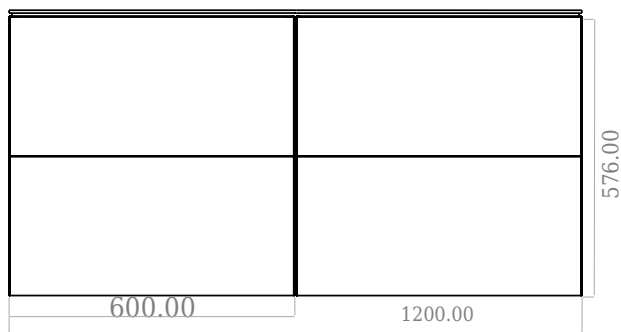

# SQ2 120 doppel Unterschrank mit doppel Waschbecken

SKU: 30010162

F View

Side View

Top View

Back View

<b>Farbe:</b>	Matt weiß
<b>Größe:</b>	60cm / 120cm / 45cm
<b>Gewicht:</b>	81.44kg (Produkt)

**SQ2 120 doppel Unterschrank mit doppel Waschbecken Details:**

Die SQ-Serie wurde vom dänischen Designer Mikal Harrsen entworfen. SQ ist eine Reihe exklusiver Badlösungen, die unter anderem den einfachen Badschrank SQ2 enthalten, der je nach Größe des Badezimmers als modulares System aufgebaut werden kann. Die Schublade besteht aus Holz und ist dreimal mit PU lackiert, um Feuchtigkeit zu widerstehen. Die Schublade hat eine Push-Open-Funktion und mehr Platz in der Schublade für die Dekoration. Für dieses Modul wird unser Flex-Ablauf verwendet. Das Waschbecken besteht aus Acovi-Verbundwerkstoff, wie er in den Produkten von Copenhagen Bath üblich ist. Das feste Material sorgt nicht nur für ein strenges Design, sondern auch für eine porenfreie und matte Oberfläche und eine einzigartige Haltbarkeit. Die Schränke können entweder mit dem SQ2-Waschbecken kombiniert werden, das nur 6 mm groß ist und elegant über dem Schrank schwebt, oder mit einer