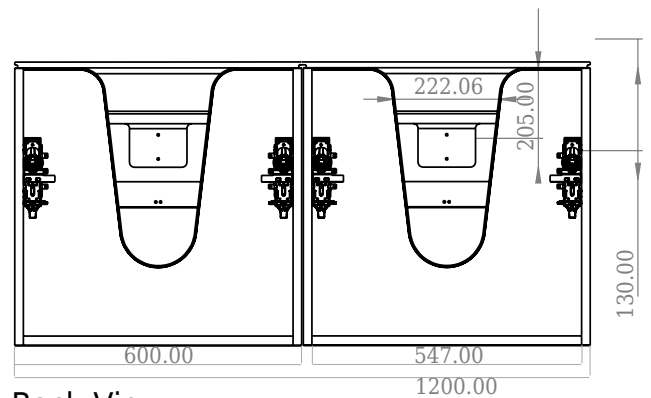

# SQ2 120 doppel Unterschrank mit doppel Waschbecken

SKU: 30010162

F View

Side View

Top View

Back View

<b>Farbe:</b>	Matt weiß
<b>Größe:</b>	60cm / 120cm / 45cm
<b>Gewicht:</b>	81.44kg (Produkt)

**SQ2 120 doppel Unterschrank mit doppel Waschbecken Details:**

Die SQ-Serie wurde vom dänischen Designer Mikal Harrsen entworfen. SQ ist eine Reihe exklusiver Badlösungen, die unter anderem den einfachen Badschrank SQ2 enthalten, der je nach Größe des Badezimmers als modulares System aufgebaut werden kann. Die Schublade besteht aus Holz und ist dreimal mit PU lackiert, um Feuchtigkeit zu widerstehen. Die Schublade hat eine Push-Open-Funktion und mehr Platz in der Schublade für die Dekoration. Für dieses Modul wird unser Flex-Ablauf verwendet. Das Waschbecken besteht aus Acovi-Verbundwerkstoff, wie er in den Produkten von Copenhagen Bath üblich ist. Das feste Material sorgt nicht nur für ein strenges Design, sondern auch für eine porenfreie und matte Oberfläche und eine einzigartige Haltbarkeit. Die Schränke können entweder mit dem SQ2-Waschbecken kombiniert werden, das nur 6 mm groß ist und elegant über dem Schrank schwebt, oder mit einer