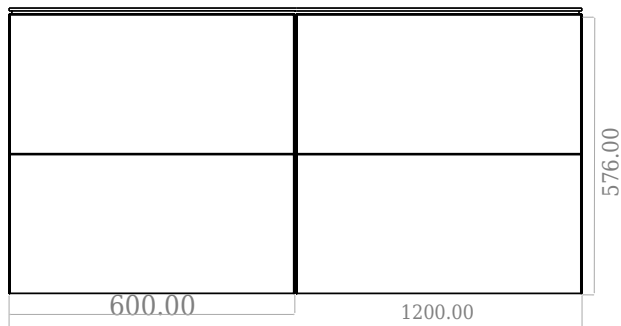

# SQ2 120 Unterschrank mit Waschbecken rechts

SKU: 30010164

F View

Side View

Top View

Back View

<b>Farbe:</b>	Matt weiß
<b>Größe:</b>	60cm / 120cm / 45cm
<b>Gewicht:</b>	75.72kg (Produkt)

**SQ2 120 Unterschrank mit Waschbecken rechts Details:**

Die SQ-Serie wurde vom dänischen Designer Mikal Harrsen entworfen. SQ ist eine Reihe exklusiver Badlösungen, die unter anderem den einfachen Badschrank SQ2 enthalten, der je nach Größe des Badezimmers als modulares System aufgebaut werden kann. Die Schublade besteht aus Holz und ist dreimal mit PU lackiert, um Feuchtigkeit zu widerstehen. Die Schublade hat eine Push-Open-Funktion und mehr Platz in der Schublade für die Dekoration. Für dieses Modul wird unser Flex-Ablauf verwendet. Das Waschbecken besteht aus Acovi-Verbundwerkstoff, wie er in den Produkten von Copenhagen Bath üblich ist. Das feste Material sorgt nicht nur für ein strenges Design, sondern auch für eine porenfreie und matte Oberfläche und eine einzigartige Haltbarkeit. Die Schränke können entweder mit dem SQ2-Waschbecken kombiniert werden, das nur 6 mm groß ist und elegant über dem Schrank schwebt, oder mit einer Tischpl