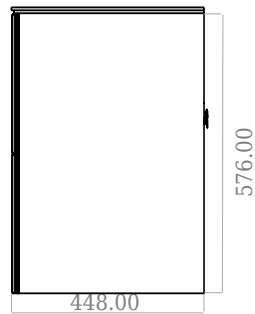

# SQ2 120 Unterschrank mit Waschbecken rechts

SKU: 30010164

F View

Side View

Top View

Back View

<b>Farbe:</b>	Matt weiß
<b>Größe:</b>	60cm / 120cm / 45cm
<b>Gewicht:</b>	75.72kg (Produkt)

**SQ2 120 Unterschrank mit Waschbecken rechts Details:**

Die SQ-Serie wurde vom dänischen Designer Mikal Harrsen entworfen. SQ ist eine Reihe exklusiver Badlösungen, die unter anderem den einfachen Badschrank SQ2 enthalten, der je nach Größe des Badezimmers als modulares System aufgebaut werden kann. Die Schublade besteht aus Holz und ist dreimal mit PU lackiert, um Feuchtigkeit zu widerstehen. Die Schublade hat eine Push-Open-Funktion und mehr Platz in der Schublade für die Dekoration. Für dieses Modul wird unser Flex-Ablauf verwendet. Das Waschbecken besteht aus Acovi-Verbundwerkstoff, wie er in den Produkten von Copenhagen Bath üblich ist. Das feste Material sorgt nicht nur für ein strenges Design, sondern auch für eine porenfreie und matte Oberfläche und eine einzigartige Haltbarkeit. Die Schränke können entweder mit dem SQ2-Waschbecken kombiniert werden, das nur 6 mm groß ist und elegant über dem Schrank schwebt, oder mit einer Tischpl