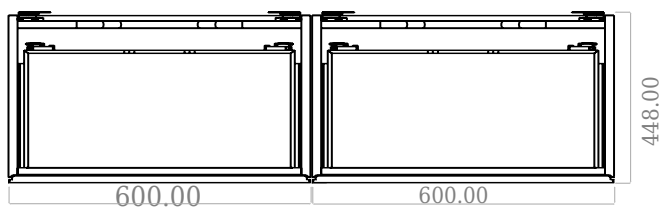

# SQ2 120 Unterschrank mit Waschbecken rechts

SKU: 30010164

F View

Side View

Top View

Back View

<b>Farbe:</b>	Matt weiß
<b>Größe:</b>	60cm / 120cm / 45cm
<b>Gewicht:</b>	75.72kg (Produkt)

**SQ2 120 Unterschrank mit Waschbecken rechts Details:**

Die SQ-Serie wurde vom dänischen Designer Mikal Harrsen entworfen. SQ ist eine Reihe exklusiver Badlösungen, die unter anderem den einfachen Badschrank SQ2 enthalten, der je nach Größe des Badezimmers als modulares System aufgebaut werden kann. Die Schublade besteht aus Holz und ist dreimal mit PU lackiert, um Feuchtigkeit zu widerstehen. Die Schublade hat eine Push-Open-Funktion und mehr Platz in der Schublade für die Dekoration. Für dieses Modul wird unser Flex-Ablauf verwendet. Das Waschbecken besteht aus Acovi-Verbundwerkstoff, wie er in den Produkten von Copenhagen Bath üblich ist. Das feste Material sorgt nicht nur für ein strenges Design, sondern auch für eine porenfreie und matte Oberfläche und eine einzigartige Haltbarkeit. Die Schränke können entweder mit dem SQ2-Waschbecken kombiniert werden, das nur 6 mm groß ist und elegant über dem Schrank schwebt, oder mit einer Tischpl