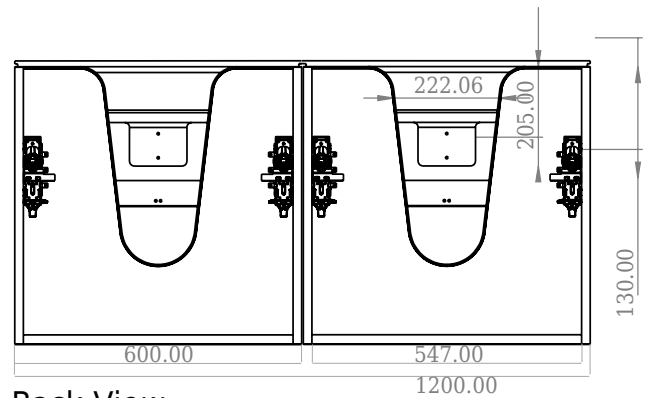

# SQ2 120 Unterschrank mit Waschbecken rechts

SKU: 30010164

F View

Side View

Top View

Back View

<b>Farbe:</b>	Matt weiß
<b>Größe:</b>	60cm / 120cm / 45cm
<b>Gewicht:</b>	75.72kg (Produkt)

**SQ2 120 Unterschrank mit Waschbecken rechts Details:**

Die SQ-Serie wurde vom dänischen Designer Mikal Harrsen entworfen. SQ ist eine Reihe exklusiver Badlösungen, die unter anderem den einfachen Badschrank SQ2 enthalten, der je nach Größe des Badezimmers als modulares System aufgebaut werden kann. Die Schublade besteht aus Holz und ist dreimal mit PU lackiert, um Feuchtigkeit zu widerstehen. Die Schublade hat eine Push-Open-Funktion und mehr Platz in der Schublade für die Dekoration. Für dieses Modul wird unser Flex-Ablauf verwendet. Das Waschbecken besteht aus Acovi-Verbundwerkstoff, wie er in den Produkten von Copenhagen Bath üblich ist. Das feste Material sorgt nicht nur für ein strenges Design, sondern auch für eine porenfreie und matte Oberfläche und eine einzigartige Haltbarkeit. Die Schränke können entweder mit dem SQ2-Waschbecken kombiniert werden, das nur 6 mm groß ist und elegant über dem Schrank schwebt, oder mit einer Tischpl