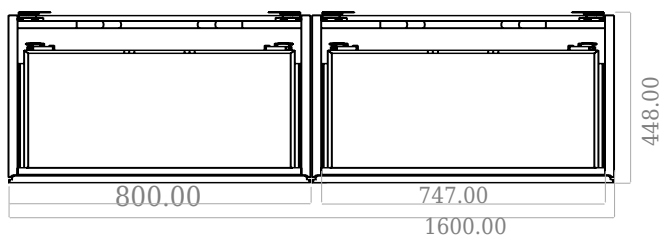

SQ2 160 Unterschrank mit Waschbecken rechts

SKU: 30010171

F View

Side View

Top View

Back View

| | |
|-----------------|-----------------------|
| Farbe: | Matt weiß |
| Größe: | 57.6cm / 160cm / 45cm |
| Gewicht: | 109kg (Produkt) |

SQ2 160 Unterschrank mit Waschbecken rechts Details:

Die SQ-Serie wurde vom dänischen Designer Mikal Harrsen entworfen. SQ ist eine Reihe exklusiver Badlösungen, die unter anderem den einfachen Badschrank SQ2 enthalten, der je nach Größe des Badezimmers als modulares System aufgebaut werden kann. Die Schublade besteht aus Holz und ist dreimal mit PU lackiert, um Feuchtigkeit zu widerstehen. Die Schublade hat eine Push-Open-Funktion und mehr Platz in der Schublade für die Dekoration. Für dieses Modul wird unser Flex-Ablauf verwendet. Das Waschbecken besteht aus Acovi-Verbundwerkstoff, wie er in den Produkten von Copenhagen Bath üblich ist. Das feste Material sorgt nicht nur für ein strenges Design, sondern auch für eine porenfreie und matte Oberfläche und eine einzigartige Haltbarkeit. Die Schränke können entweder mit dem SQ2-Waschbecken kombiniert werden, das nur 6 mm groß ist und elegant über dem Schrank schwebt, oder mit einer Tisch