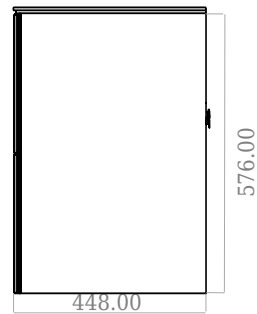

SQ2 160 Unterschrank mit Waschbecken rechts

SKU: 30010171

F View

Side View

Top View

Back View

| | |
|-----------------|-----------------------|
| Farbe: | Matt weiß |
| Größe: | 57.6cm / 160cm / 45cm |
| Gewicht: | 109kg (Produkt) |

SQ2 160 Unterschrank mit Waschbecken rechts Details:

Die SQ-Serie wurde vom dänischen Designer Mikal Harrsen entworfen. SQ ist eine Reihe exklusiver Badlösungen, die unter anderem den einfachen Badschrank SQ2 enthalten, der je nach Größe des Badezimmers als modulares System aufgebaut werden kann. Die Schublade besteht aus Holz und ist dreimal mit PU lackiert, um Feuchtigkeit zu widerstehen. Die Schublade hat eine Push-Open-Funktion und mehr Platz in der Schublade für die Dekoration. Für dieses Modul wird unser Flex-Ablauf verwendet. Das Waschbecken besteht aus Acovi-Verbundwerkstoff, wie er in den Produkten von Copenhagen Bath üblich ist. Das feste Material sorgt nicht nur für ein strenges Design, sondern auch für eine porenfreie und matte Oberfläche und eine einzigartige Haltbarkeit. Die Schränke können entweder mit dem SQ2-Waschbecken kombiniert werden, das nur 6 mm groß ist und elegant über dem Schrank schwebt, oder mit einer Tisch