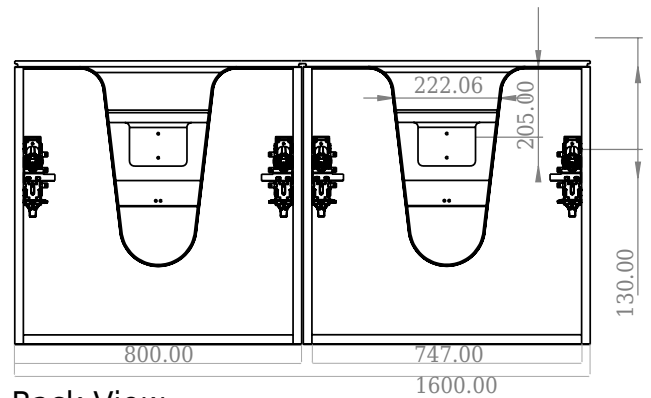

SQ2 160 Unterschrank mit Waschbecken rechts

SKU: 30010171

F View

Side View

Top View

Back View

| | |
|-----------------|-----------------------|
| Farbe: | Matt weiß |
| Größe: | 57.6cm / 160cm / 45cm |
| Gewicht: | 109kg (Produkt) |

SQ2 160 Unterschrank mit Waschbecken rechts Details:

Die SQ-Serie wurde vom dänischen Designer Mikal Harrsen entworfen. SQ ist eine Reihe exklusiver Badlösungen, die unter anderem den einfachen Badschrank SQ2 enthalten, der je nach Größe des Badezimmers als modulares System aufgebaut werden kann. Die Schublade besteht aus Holz und ist dreimal mit PU lackiert, um Feuchtigkeit zu widerstehen. Die Schublade hat eine Push-Open-Funktion und mehr Platz in der Schublade für die Dekoration. Für dieses Modul wird unser Flex-Ablauf verwendet. Das Waschbecken besteht aus Acovi-Verbundwerkstoff, wie er in den Produkten von Copenhagen Bath üblich ist. Das feste Material sorgt nicht nur für ein strenges Design, sondern auch für eine porenfreie und matte Oberfläche und eine einzigartige Haltbarkeit. Die Schränke können entweder mit dem SQ2-Waschbecken kombiniert werden, das nur 6 mm groß ist und elegant über dem Schrank schwebt, oder mit einer Tisch