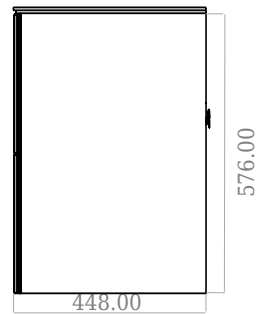

SQ2 160 Unterschrank mit doppel Waschbecken

SKU: 30010172

F View

Side View

Top View

Back View

Farbe:	Matt weiß
Größe:	57.6cm / 160cm / 45cm
Gewicht:	111kg (Produkt)

SQ2 160 Unterschrank mit doppel Waschbecken Details:

Die SQ-Serie wurde vom dänischen Designer Mikal Harrsen entworfen. SQ ist eine Reihe exklusiver Badlösungen, die unter anderem den einfachen Badschrank SQ2 enthalten, der je nach Größe des Badezimmers als modulares System aufgebaut werden kann. Die Schublade besteht aus Holz und ist dreimal mit PU lackiert, um Feuchtigkeit zu widerstehen. Die Schublade hat eine Push-Open-Funktion und mehr Platz in der Schublade für die Dekoration. Für dieses Modul wird unser Flex-Ablauf verwendet. Das Waschbecken besteht aus Acovi-Verbundwerkstoff, wie er in den Produkten von Copenhagen Bath üblich ist. Das feste Material sorgt nicht nur für ein strenges Design, sondern auch für eine porenfreie und matte Oberfläche und eine einzigartige Haltbarkeit. Die Schränke können entweder mit dem SQ2-Waschbecken kombiniert werden, das nur 6 mm groß ist und elegant über dem Schrank schwebt, oder mit einer Tisch