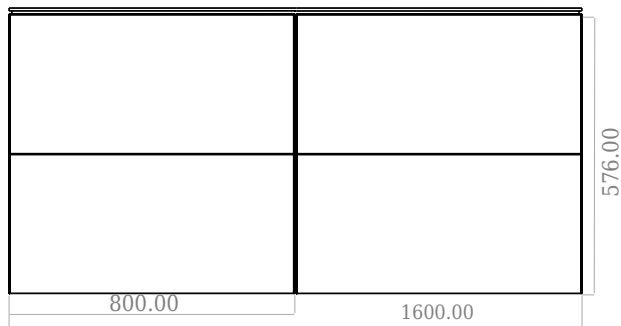

SQ2 160 Unterschrank mit doppel Waschbecken

SKU: 30010172

F View

Side View

Top View

Back View

Farbe:	Matt weiß
Größe:	57.6cm / 160cm / 45cm
Gewicht:	111kg (Produkt)

SQ2 160 Unterschrank mit doppel Waschbecken Details:

Die SQ-Serie wurde vom dänischen Designer Mikal Harrsen entworfen. SQ ist eine Reihe exklusiver Badlösungen, die unter anderem den einfachen Badschrank SQ2 enthalten, der je nach Größe des Badezimmers als modulares System aufgebaut werden kann. Die Schublade besteht aus Holz und ist dreimal mit PU lackiert, um Feuchtigkeit zu widerstehen. Die Schublade hat eine Push-Open-Funktion und mehr Platz in der Schublade für die Dekoration. Für dieses Modul wird unser Flex-Ablauf verwendet. Das Waschbecken besteht aus Acovi-Verbundwerkstoff, wie er in den Produkten von Copenhagen Bath üblich ist. Das feste Material sorgt nicht nur für ein strenges Design, sondern auch für eine porenfreie und matte Oberfläche und eine einzigartige Haltbarkeit. Die Schränke können entweder mit dem SQ2-Waschbecken kombiniert werden, das nur 6 mm groß ist und elegant über dem Schrank schwebt, oder mit einer Tisch