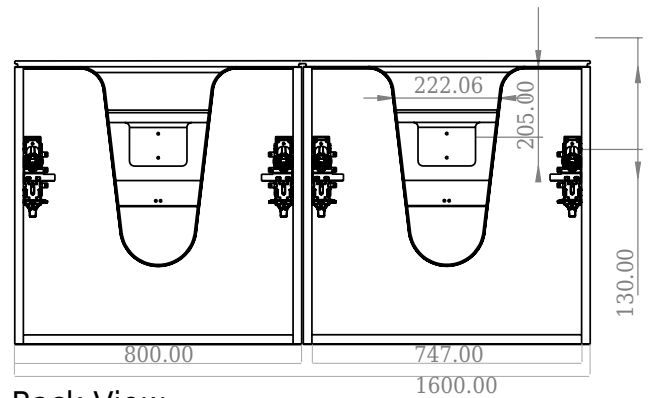

SQ2 160 Unterschrank mit doppel Waschbecken

SKU: 30010172

F View

Side View

Top View

Back View

Farbe:	Matt weiß
Größe:	57.6cm / 160cm / 45cm
Gewicht:	111kg (Produkt)

SQ2 160 Unterschrank mit doppel Waschbecken Details:

Die SQ-Serie wurde vom dänischen Designer Mikal Harrsen entworfen. SQ ist eine Reihe exklusiver Badlösungen, die unter anderem den einfachen Badschrank SQ2 enthalten, der je nach Größe des Badezimmers als modulares System aufgebaut werden kann. Die Schublade besteht aus Holz und ist dreimal mit PU lackiert, um Feuchtigkeit zu widerstehen. Die Schublade hat eine Push-Open-Funktion und mehr Platz in der Schublade für die Dekoration. Für dieses Modul wird unser Flex-Ablauf verwendet. Das Waschbecken besteht aus Acovi-Verbundwerkstoff, wie er in den Produkten von Copenhagen Bath üblich ist. Das feste Material sorgt nicht nur für ein strenges Design, sondern auch für eine porenfreie und matte Oberfläche und eine einzigartige Haltbarkeit. Die Schränke können entweder mit dem SQ2-Waschbecken kombiniert werden, das nur 6 mm groß ist und elegant über dem Schrank schwebt, oder mit einer Tisch