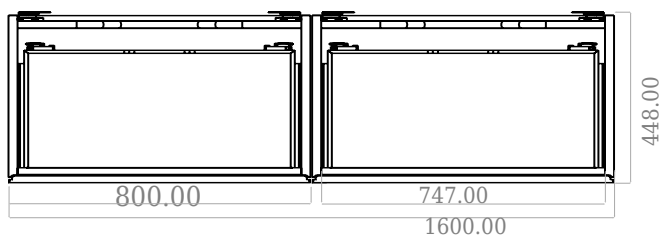

SQ2 160 Unterschrank mit doppel Waschbecken

SKU: 30010172

F View

Side View

Top View

Back View

Farbe:	Matt weiß
Größe:	57.6cm / 160cm / 45cm
Gewicht:	111kg (Produkt)

SQ2 160 Unterschrank mit doppel Waschbecken Details:

Die SQ-Serie wurde vom dänischen Designer Mikal Harrsen entworfen. SQ ist eine Reihe exklusiver Badlösungen, die unter anderem den einfachen Badschrank SQ2 enthalten, der je nach Größe des Badezimmers als modulares System aufgebaut werden kann. Die Schublade besteht aus Holz und ist dreimal mit PU lackiert, um Feuchtigkeit zu widerstehen. Die Schublade hat eine Push-Open-Funktion und mehr Platz in der Schublade für die Dekoration. Für dieses Modul wird unser Flex-Ablauf verwendet. Das Waschbecken besteht aus Acovi-Verbundwerkstoff, wie er in den Produkten von Copenhagen Bath üblich ist. Das feste Material sorgt nicht nur für ein strenges Design, sondern auch für eine porenfreie und matte Oberfläche und eine einzigartige Haltbarkeit. Die Schränke können entweder mit dem SQ2-Waschbecken kombiniert werden, das nur 6 mm groß ist und elegant über dem Schrank schwebt, oder mit einer Tisch