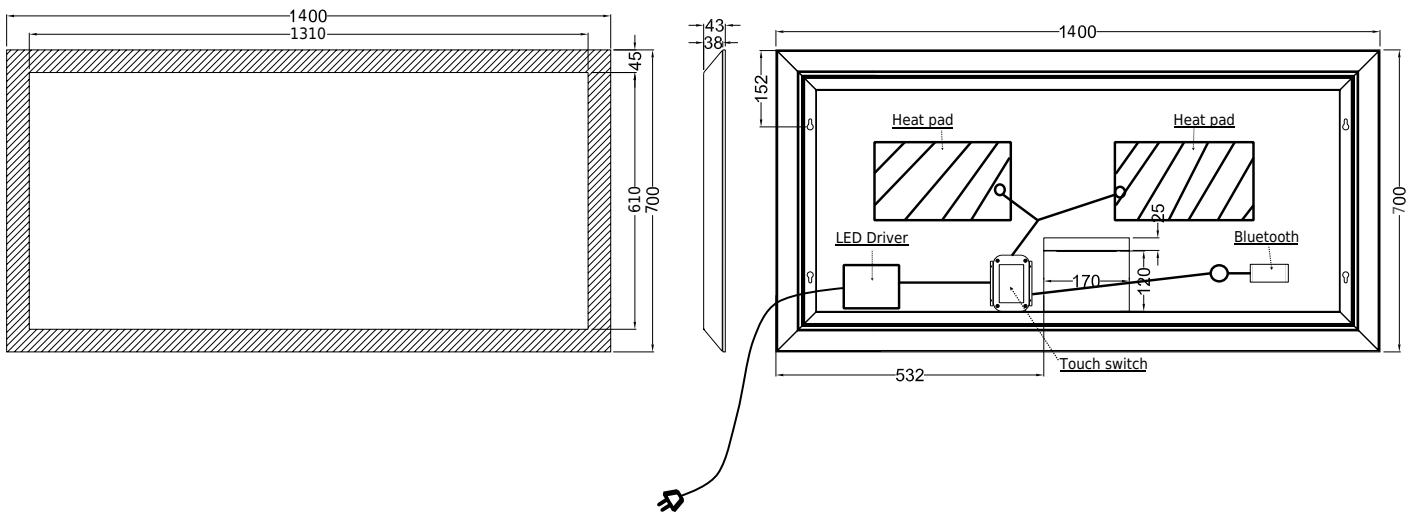

# Larvik 140 Sound

SKU: 30020267

<b>Farbe:</b>	Aluminium/Glas
<b>Größe:</b>	70cm / 140cm / 4.3cm
<b>Gewicht:</b>	15kg (Produkt)

## Larvik 140 Sound Details:

Larvik Sound mit integrierten Lautsprechern können Sie über Bluetooth eine Verbindung zu Ihrem Telefon oder Tablet herstellen und Ihre Lieblingsmusik oder Podcasts genießen, während Sie im Badezimmer sind. Das Gehäuse besteht aus mattweißem pulverbeschichtetem Aluminium mit einem 45 mm breiten LED-Lichtrahmen. Das Licht kann in Helligkeit und Farbe von einer warmen gelblichen Farbe bis zu einer kühleren bläulichen Farbe eingestellt werden. Die integrierte Antibeschlagfunktion heizt den Spiegel in wenigen Minuten auf einige Grad über Raumtemperatur auf, sodass der Spiegel nebfrei bleibt.