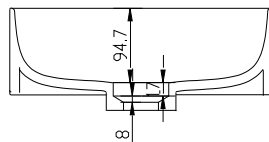

SKU: 40010222

Farbe:

Matt weiß

Größe:

11cm / 34cm / 34cm

Gewicht:

5kg (Produkt)

Yuno TA 34 Waschbecken Details: