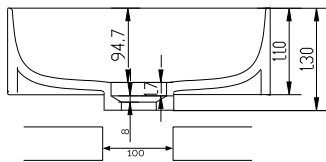

SKU: 40010222

Farbe:

Matt weiß

Größe:

11cm / 34cm / 34cm

Gewicht:

5kg (Produkt)

Yuno TA 34 Waschbecken Details:

Das preisgekrönte Designer-Duo Yuno hat eine ganze Reihe neuer Waschbecken für Copenhagen Bath entworfen. Mit dem typisch skandinavischen Minimalismus und einem zeitlosen Design aus mattweißem Acovi®-Mineralwerkstoff ist die Serie bereits ein Klassiker. Die runden Ecken und weichen Innenformen bilden einen schönen Kontrast zu den geraden und scharfen Kanten, die zusammen einen stilvollen Look ergeben. Die Waschbecken werden als Wandmontage mit und ohne Schublade sowie als Tischmodell geliefert. Acovi®-Mineralwerkstoff erfordert keine besondere Wartung und die inneren runden Formen erleichtern die Reinigung. Das untere Ventil (nicht im Lieferumfang enthalten) hat eine Aufdrückfunktion und besteht aus demselben Material wie das Waschbecken, wodurch die Konstruktion des Waschbeckens vervollständigt wird.