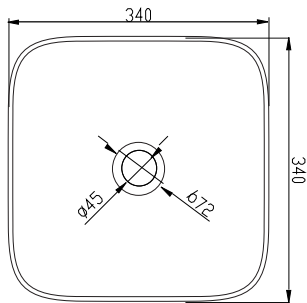

SKU: 40010222

Farbe:

Matt weiß

Größe:

11cm / 34cm / 34cm

Gewicht:

5kg (Produkt)

Yuno TA 34 Waschbecken Details: