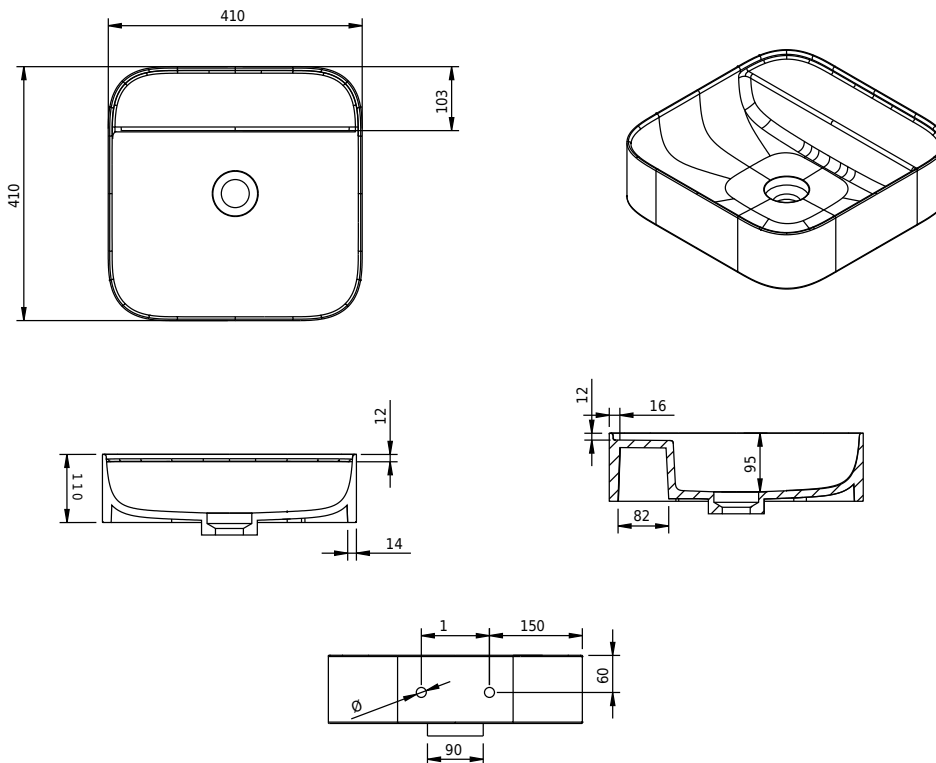

Yuno WA 41 Waschbecken

SKU: 40010223

Farbe:	Matt weiß
Größe:	11cm / 41cm / 41cm
Gewicht:	8.8kg (Produkt)

Yuno WA 41 Waschbecken Details:

Das preisgekrönte Designer-Duo Yuno hat eine ganze Reihe neuer Waschbecken für Copenhagen Bath entworfen. Mit dem typisch skandinavischen Minimalismus und einem zeitlosen Design aus mattweißem Acovi®-Mineralwerkstoff ist die Serie bereits ein Klassiker. Die runden Ecken und weichen Innenformen bilden einen schönen Kontrast zu den geraden und scharfen Kanten, die zusammen einen stilvollen Look ergeben. Die Waschbecken werden als Wandmontage mit und ohne Schublade sowie als Tischmodell geliefert. Acovi® Mineralwerkstoff erfordert keine besondere Wartung und die inneren runden Formen erleichtern die Reinigung. Das untere Ventil (nicht im Lieferumfang enthalten) hat eine Aufdrückfunktion und besteht aus demselben Material wie das Waschbecken, wodurch die Konstruktion des Waschbeckens vervollständigt wird.