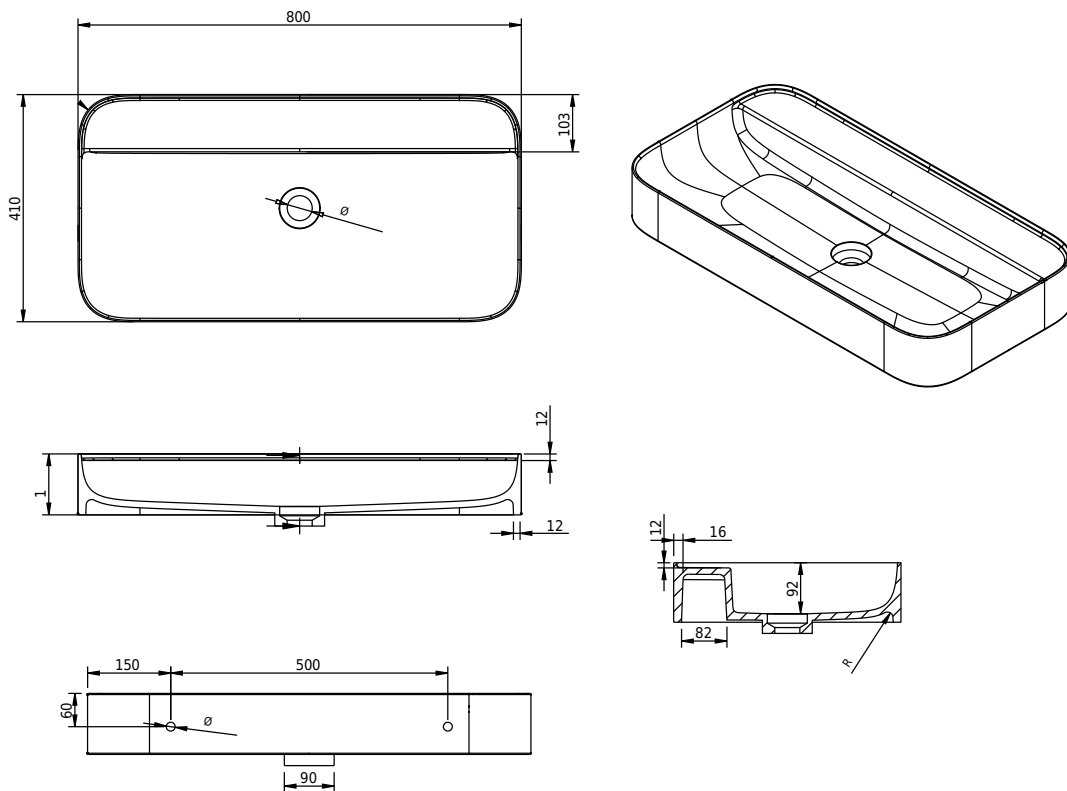

Yuno WA 80 Waschbecken

SKU: 40010224

| | |
|-----------------|--------------------|
| Farbe: | Matt weiß |
| Größe: | 11cm / 80cm / 41cm |
| Gewicht: | 15kg (Produkt) |

Yuno WA 80 Waschbecken Details:

Das preisgekrönte Designer-Duo Yuno hat eine ganze Reihe neuer Waschbecken für Copenhagen Bath entworfen. Mit dem typisch skandinavischen Minimalismus und einem zeitlosen Design aus mattweißem Acovi®-Mineralwerkstoff ist die Serie bereits ein Klassiker. Die runden Ecken und weichen Innenformen bilden einen schönen Kontrast zu den geraden und scharfen Kanten, die zusammen einen stilvollen Look ergeben. Die Waschbecken werden als Wandmontage mit und ohne Schublade sowie als Tischmodell geliefert. Acovi® Mineralwerkstoff erfordert keine besondere Wartung und die inneren runden Formen erleichtern die Reinigung. Das untere Ventil (nicht im Lieferumfang enthalten) hat eine Aufdrückfunktion und besteht aus demselben Material wie das Waschbecken, wodurch die Konstruktion des Waschbeckens vervollständigt wird.