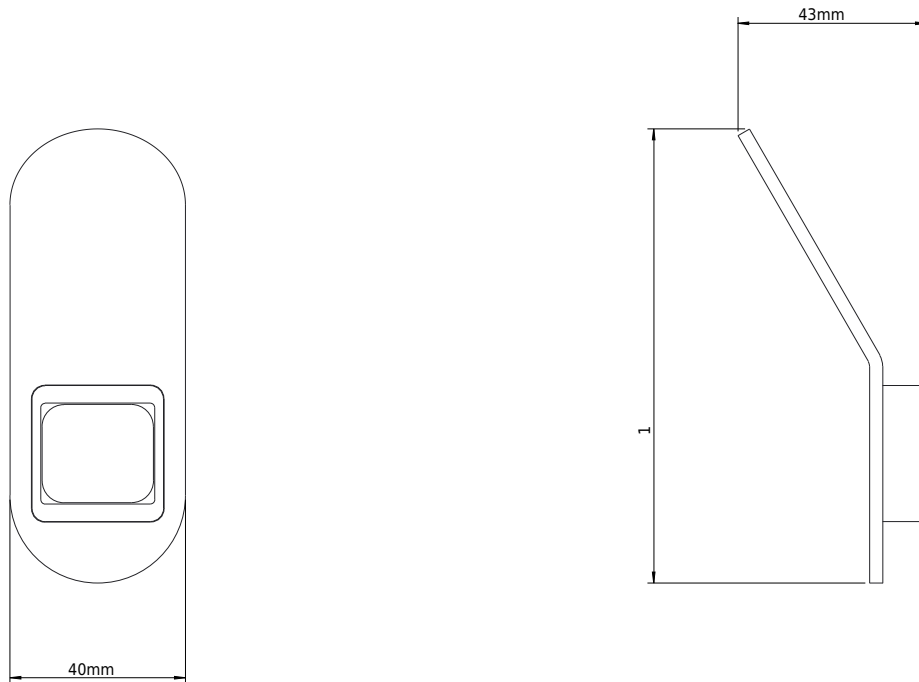

Copenhagen Bath

Roskildevej 394
DK-2610 Rødovre
CVR: DK32648622
Telefon: (0)17659851046
kontakt@copenhagenbath.de
www.copenhagenbath.de

CB 100 - Haken

SKU: 40040098

Farbe:	Matt schwarz
Größe:	10.2cm / 3cm / 4.3cm
Gewicht:	1kg (Produkt)