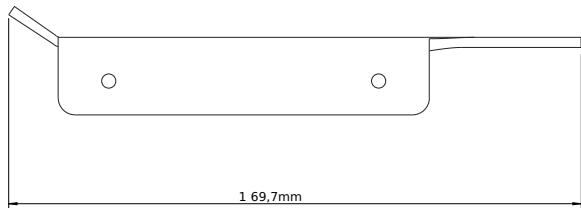

Copenhagen Bath

Roskildevej 394
DK-2610 Rødovre
CVR: DK32648622
Telefon: (0)17659851046
kontakt@copenhagenbath.de
www.copenhagenbath.de

CB 100 - Toilettenpapierhalter

SKU: 40040101

Farbe:	Matt schwarz
Größe:	2.5cm / 17cm / 9.7cm
Gewicht:	0.2kg (Produkt)

CB 100 - Toilettenpapierhalter Details:

Der Toilettenpapierhalter ist Teil der einfachen CB 100-Serie für das Badezimmer. Aus Edelstahl und feinen Linien. Auch in pulverbeschichtetem Mattweiß und Chrom erhältlich.