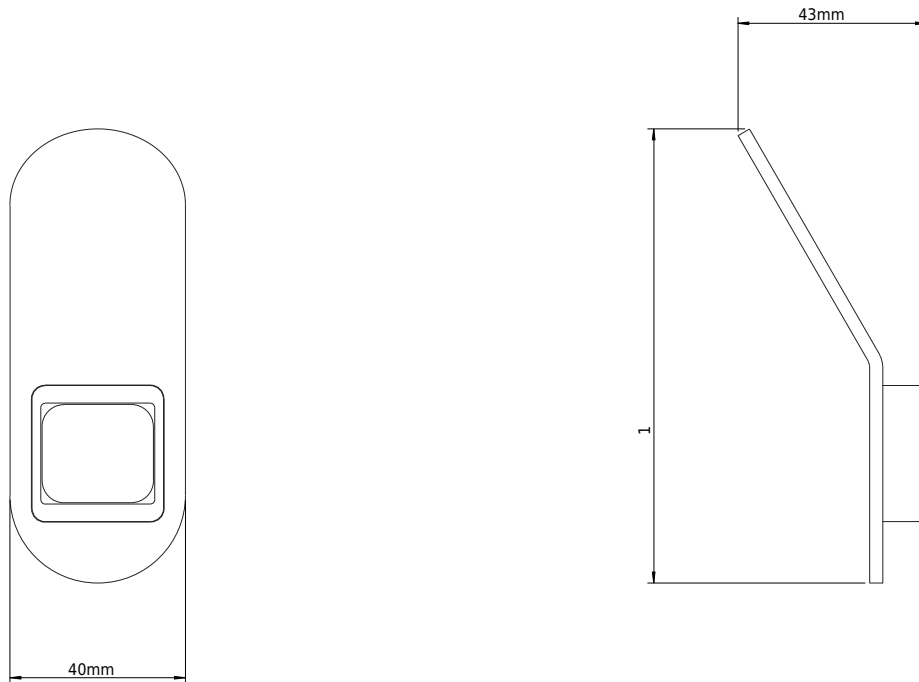

Copenhagen Bath

Roskildevej 394
DK-2610 Rødovre
CVR: DK32648622
Telefon: (0)17659851046
kontakt@copenhagenbath.de
www.copenhagenbath.de

CB 100 - Haken

SKU: 40040110

Farbe:	Chrom
Größe:	10.2cm / 3cm / 4.3cm
Gewicht:	0.1kg (Produkt)