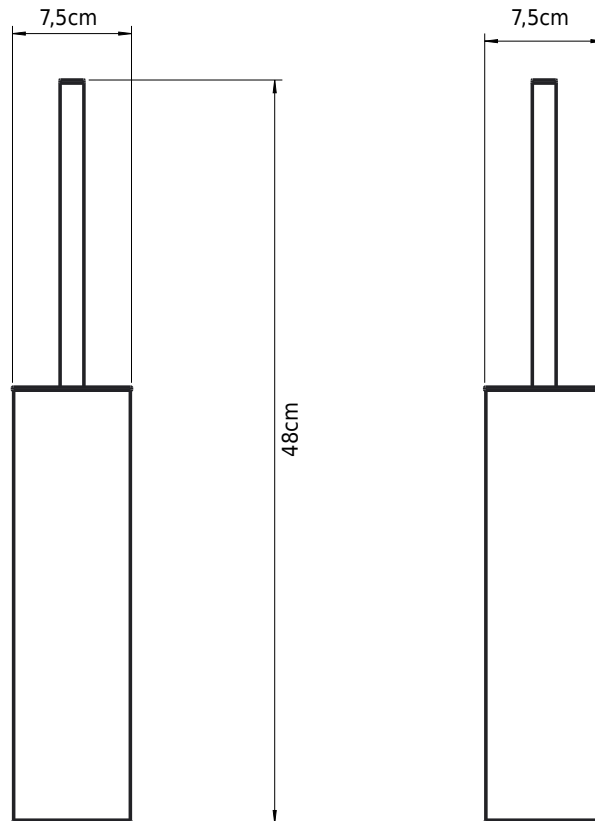

Copenhagen Bath

Roskildevej 394
DK-2610 Rødovre
CVR: DK32648622
Telefon: (0)17659851046
kontakt@copenhagenbath.de
www.copenhagenbath.de

CB 100 - Toilettenbürste

SKU: 40040125

Farbe:	Matt schwarz
Größe:	48cm / 7.5cm / 9cm
Gewicht:	1kg (Produkt)

CB 100 - Toilettenbürste Details:

Die Toilettenbürste aus unserer CB 100-Serie besteht aus Edelstahl mit einem praktischen herausnehmbaren Einsatz zur einfachen Reinigung. Die Toilettenbürste kann an der Wand montiert oder freistehend sein. Sie ist mit einer Patendlösung ausgestattet, damit die Bürste selbst in den Behälter fällt und der Bürstenkopf ausgetauscht werden kann. Auch in mattweißer Pulverbeschichtung oder in Chrom erhältlich.