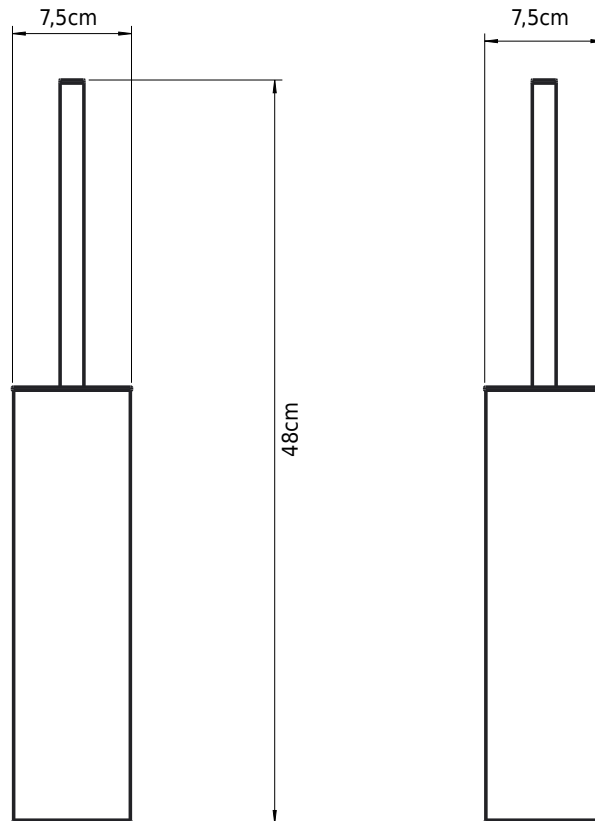

## CB 100 - Toilettenbürste

SKU: 40040127

<b>Farbe:</b>	Chrom
<b>Größe:</b>	48cm / 7.5cm / 9cm
<b>Gewicht:</b>	1kg (Produkt)

### CB 100 - Toilettenbürste Details:

Die Toilettenbürste aus unserer CB 100-Serie besteht aus Edelstahl mit einem praktischen herausnehmbaren Einsatz zur einfachen Reinigung. Die Toilettenbürste kann an der Wand montiert oder freistehend sein. Sie ist mit einer Patendlösung ausgestattet, damit die Bürste selbst in den Behälter fällt und der Bürstenkopf ausgetauscht werden kann. Auch in mattschwarzer und mattweißer Pulverbeschichtung erhältlich.