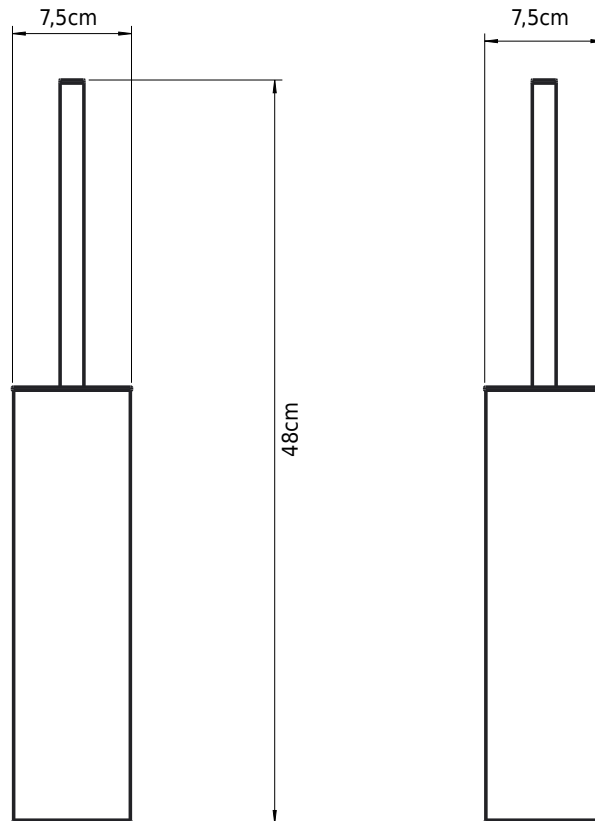

CB 100 - Toilettenbürste

SKU: 40040128

Farbe:	Matt weiß
Größe:	48cm / 7.5cm / 9cm
Gewicht:	1kg (Produkt)

CB 100 - Toilettenbürste Details:

Die Toilettenbürste aus unserer CB 100-Serie besteht aus Edelstahl mit einem praktischen herausnehmbaren Einsatz zur einfachen Reinigung. Die Toilettenbürste kann frei stehen oder an der Wand montiert werden. Sie ist mit einer Patentlösung ausgestattet, sodass die Bürste selbst in den Behälter fällt und der Bürstenkopf ausgetauscht werden kann. Auch in mattschwarzer Pulverbeschichtung und in Chrom erhältlich.