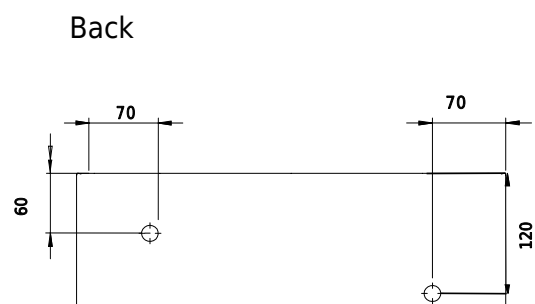

# Yuno LR 41 Waschbecken

SKU: 40010225

<b>Farbe:</b>	Matt weiß
<b>Größe:</b>	13.5cm / 41cm / 24cm
<b>Gewicht:</b>	6.5kg (Produkt)

## Yuno LR 41 Waschbecken Details:

Das preisgekrönte Designer-Duo Yuno hat eine ganze Reihe neuer Waschbecken für Copenhagen Bath entworfen. Mit dem typisch skandinavischen Minimalismus und einem zeitlosen Design aus mattweißem Acovi®-Mineralwerkstoff ist die Serie bereits ein Klassiker. Die runden Ecken und weichen Innenformen bilden einen schönen Kontrast zu den geraden und scharfen Kanten, die zusammen einen stilvollen Look ergeben. Die Waschbecken werden als Wandmontage mit und ohne Schublade sowie als Tischmodell geliefert. Acovi® Mineralwerkstoff erfordert keine besondere Wartung und die inneren runden Formen erleichtern die Reinigung. Das untere Ventil (nicht im Lieferumfang enthalten) hat eine Aufdrückfunktion und besteht aus demselben Material wie das Waschbecken, wodurch die Konstruktion des Waschbeckens vervollständigt wird.