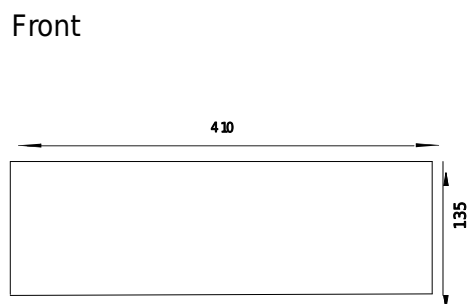

# Yuno LR 41 Waschbecken

SKU: 40010225

<b>Farbe:</b>	Matt weiß
<b>Größe:</b>	13.5cm / 41cm / 24cm
<b>Gewicht:</b>	6.5kg (Produkt)