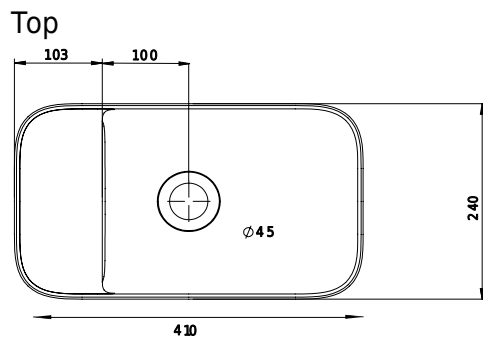

# Yuno LR 41 Waschbecken

SKU: 40010225

<b>Farbe:</b>	Matt weiß
<b>Größe:</b>	13.5cm / 41cm / 24cm
<b>Gewicht:</b>	6.5kg (Produkt)

## Yuno LR 41 Waschbecken Details:

Das preisgekrönte Designer-Duo Yuno hat eine ganze Reihe neuer Waschbecken für Copenhagen Bath entworfen. Mit dem typisch skandinavischen Minimalismus und einem zeitlosen Design aus mattweißem Acovi®-Mineralwerkstoff ist die Serie bereits ein Klassiker. Die runden Ecken und weichen Innenformen bilden einen schönen Kontrast zu den geraden und scharfen Kanten, die zusammen einen stilvollen Look ergeben. Die Waschbecken werden als Wandmontage mit und ohne Schublade sowie als Tischmodell geliefert. Acovi® Mineralwerkstoff erfordert keine besondere Wartung und die inneren runden Formen erleichtern die Reinigung. Das untere Ventil (nicht im Lieferumfang enthalten) hat eine Aufdrückfunktion und besteht aus demselben Material wie das Waschbecken, wodurch die Konstruktion des Waschbeckens vervollständigt wird.