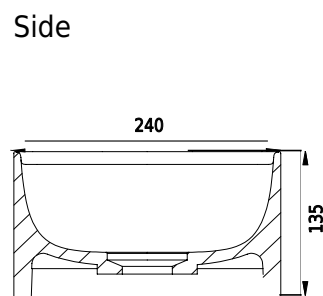

# Yuno LR 41 Waschbecken

SKU: 40010225

<b>Farbe:</b>	Matt weiß
<b>Größe:</b>	13.5cm / 41cm / 24cm
<b>Gewicht:</b>	6.5kg (Produkt)

## Yuno LR 41 Waschbecken Details:

Das preisgekrönte Designer-Duo Yuno hat eine ganze Reihe neuer Waschbecken für Copenhagen Bath entworfen. Mit dem typisch skandinavischen Minimalismus und einem zeitlosen Design aus mattweißem Acovi®-Mineralwerkstoff ist die Serie bereits ein Klassiker. Die runden Ecken und weichen Innenformen bilden einen schönen Kontrast zu den geraden und scharfen Kanten, die zusammen einen stilvollen Look ergeben. Die Waschbecken werden als Wandmontage mit und ohne Schublade sowie als Tischmodell geliefert. Acovi® Mineralwerkstoff erfordert keine besondere Wartung und die inneren runden Formen erleichtern die Reinigung. Das untere Ventil (nicht im Lieferumfang enthalten) hat eine Aufdrückfunktion und besteht aus demselben Material wie das Waschbecken, wodurch die Konstruktion des Waschbeckens vervollständigt wird.