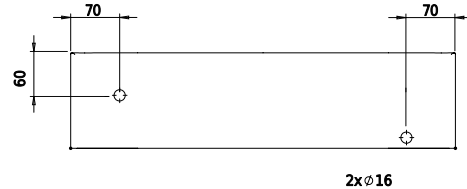

# Yuno LR 55 Waschbecken

SKU: 40010226

Front

Back

<b>Farbe:</b>	Matt weiß
<b>Größe:</b>	13.5cm / 55cm / 31cm
<b>Gewicht:</b>	9.5kg (Produkt)

## Yuno LR 55 Waschbecken Details:

Das preisgekrönte Designer-Duo Yuno hat eine ganze Reihe neuer Waschbecken für Copenhagen Bath entworfen. Mit dem typisch skandinavischen Minimalismus und einem zeitlosen Design aus mattweißem Acovi®-Mineralwerkstoff ist die Serie bereits ein Klassiker. Die runden Ecken und weichen Innenformen bilden einen schönen Kontrast zu den geraden und scharfen Kanten, die zusammen einen stilvollen Look ergeben. Die Waschbecken werden als Wandmontage mit und ohne Schublade sowie als Tischmodell geliefert. Acovi® Mineralwerkstoff erfordert keine besondere Wartung und die inneren runden Formen erleichtern die Reinigung. Das untere Ventil (nicht im Lieferumfang enthalten) hat eine Aufdrückfunktion und besteht aus demselben Material wie das Waschbecken, wodurch die Konstruktion des Waschbeckens vervollständigt wird.