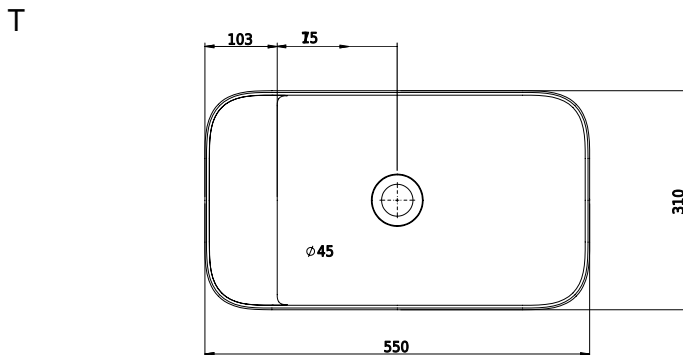

# Yuno LR 55 Waschbecken

SKU: 40010226

Front

Back

<b>Farbe:</b>	Matt weiß
<b>Größe:</b>	13.5cm / 55cm / 31cm
<b>Gewicht:</b>	9.5kg (Produkt)

## Yuno LR 55 Waschbecken Details:

Das preisgekrönte Designer-Duo Yuno hat eine ganze Reihe neuer Waschbecken für Copenhagen Bath entworfen. Mit dem typisch skandinavischen Minimalismus und einem zeitlosen Design aus mattweißem Acovi®-Mineralwerkstoff ist die Serie bereits ein Klassiker. Die runden Ecken und weichen Innenformen bilden einen schönen Kontrast zu den geraden und scharfen Kanten, die zusammen einen stilvollen Look ergeben. Die Waschbecken werden als Wandmontage mit und ohne Schublade sowie als Tischmodell geliefert. Acovi® Mineralwerkstoff erfordert keine besondere Wartung und die inneren runden Formen erleichtern die Reinigung. Das untere Ventil (nicht im Lieferumfang enthalten) hat eine Aufdrückfunktion und besteht aus demselben Material wie das Waschbecken, wodurch die Konstruktion des Waschbeckens vervollständigt wird.