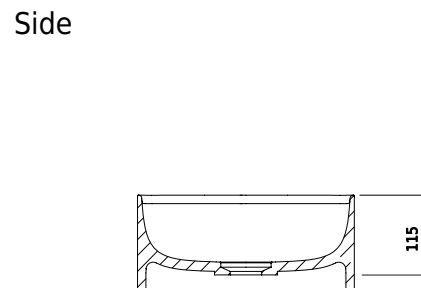

# Yuno LR 55 Waschbecken

SKU: 40010226

Front

Back

<b>Farbe:</b>	Matt weiß
<b>Größe:</b>	13.5cm / 55cm / 31cm
<b>Gewicht:</b>	9.5kg (Produkt)

## Yuno LR 55 Waschbecken Details:

Das preisgekrönte Designer-Duo Yuno hat eine ganze Reihe neuer Waschbecken für Copenhagen Bath entworfen. Mit dem typisch skandinavischen Minimalismus und einem zeitlosen Design aus mattweißem Acovi®-Mineralwerkstoff ist die Serie bereits ein Klassiker. Die runden Ecken und weichen Innenformen bilden einen schönen Kontrast zu den geraden und scharfen Kanten, die zusammen einen stilvollen Look ergeben. Die Waschbecken werden als Wandmontage mit und ohne Schublade sowie als Tischmodell geliefert. Acovi® Mineralwerkstoff erfordert keine besondere Wartung und die inneren runden Formen erleichtern die Reinigung. Das untere Ventil (nicht im Lieferumfang enthalten) hat eine Aufdrückfunktion und besteht aus demselben Material wie das Waschbecken, wodurch die Konstruktion des Waschbeckens vervollständigt wird.