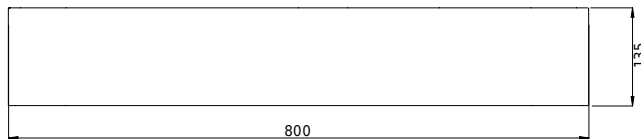

# Yuno LR 80 Waschbecken

SKU: 40010227

T

Side

Front

Back

<b>Farbe:</b>	Matt weiß
<b>Größe:</b>	13.5cm / 80cm / 20cm
<b>Gewicht:</b>	10kg (Produkt)

## Yuno LR 80 Waschbecken Details:

Das preisgekrönte Designer-Duo Yuno hat eine ganze Reihe neuer Waschbecken für Copenhagen Bath entworfen. Mit dem typisch skandinavischen Minimalismus und einem zeitlosen Design aus mattweißem Acovi®-Mineralwerkstoff ist die Serie bereits ein Klassiker. Die runden Ecken und weichen Innenformen bilden einen schönen Kontrast zu den geraden und scharfen Kanten, die zusammen einen stilvollen Look ergeben. Die Waschbecken werden als Wandmontage mit und ohne Schublade sowie als Tischmodell geliefert. Acovi® Mineralwerkstoff erfordert keine besondere Wartung und die inneren runden Formen erleichtern die Reinigung. Das untere Ventil (nicht im Lieferumfang enthalten) hat eine Aufdrückfunktion und besteht aus demselben Material wie das Waschbecken, wodurch die Konstruktion des Waschbeckens vervollständigt wird.