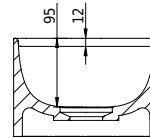

# Yuno LR 80 Waschbecken

SKU: 40010227

T

Side

Front

Back

<b>Farbe:</b>	Matt weiß
<b>Größe:</b>	13.5cm / 80cm / 20cm
<b>Gewicht:</b>	10kg (Produkt)

## Yuno LR 80 Waschbecken Details:

Das preisgekrönte Designer-Duo Yuno hat eine ganze Reihe neuer Waschbecken für Copenhagen Bath entworfen. Mit dem typisch skandinavischen Minimalismus und einem zeitlosen Design aus mattweißem Acovi®-Mineralwerkstoff ist die Serie bereits ein Klassiker. Die runden Ecken und weichen Innenformen bilden einen schönen Kontrast zu den geraden und scharfen Kanten, die zusammen einen stilvollen Look ergeben. Die Waschbecken werden als Wandmontage mit und ohne Schublade sowie als Tischmodell geliefert. Acovi® Mineralwerkstoff erfordert keine besondere Wartung und die inneren runden Formen erleichtern die Reinigung. Das untere Ventil (nicht im Lieferumfang enthalten) hat eine Aufdrückfunktion und besteht aus demselben Material wie das Waschbecken, wodurch die Konstruktion des Waschbeckens vervollständigt wird.