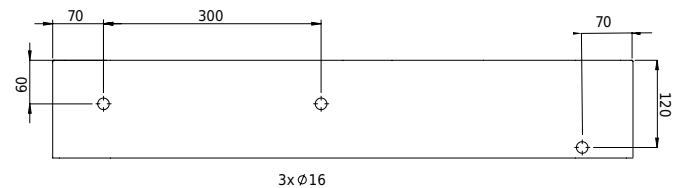

# Yuno LR 80 Waschbecken

SKU: 40010227

T

Side

Front

Back

<b>Farbe:</b>	Matt weiß
<b>Größe:</b>	13.5cm / 80cm / 20cm
<b>Gewicht:</b>	10kg (Produkt)

## Yuno LR 80 Waschbecken Details:

Das preisgekrönte Designer-Duo Yuno hat eine ganze Reihe neuer Waschbecken für Copenhagen Bath entworfen. Mit dem typisch skandinavischen Minimalismus und einem zeitlosen Design aus mattweißem Acovi®-Mineralwerkstoff ist die Serie bereits ein Klassiker. Die runden Ecken und weichen Innenformen bilden einen schönen Kontrast zu den geraden und scharfen Kanten, die zusammen einen stilvollen Look ergeben. Die Waschbecken werden als Wandmontage mit und ohne Schublade sowie als Tischmodell geliefert. Acovi® Mineralwerkstoff erfordert keine besondere Wartung und die inneren runden Formen erleichtern die Reinigung. Das untere Ventil (nicht im Lieferumfang enthalten) hat eine Aufdrückfunktion und besteht aus demselben Material wie das Waschbecken, wodurch die Konstruktion des Waschbeckens vervollständigt wird.