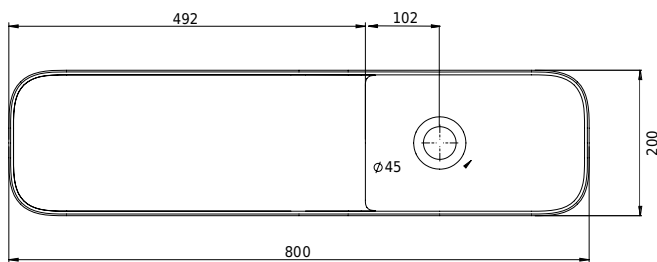

# Yuno LR 80 Waschbecken

SKU: 40010227

T

Side

Front

Back

<b>Farbe:</b>	Matt weiß
<b>Größe:</b>	13.5cm / 80cm / 20cm
<b>Gewicht:</b>	10kg (Produkt)

## Yuno LR 80 Waschbecken Details:

Das preisgekrönte Designer-Duo Yuno hat eine ganze Reihe neuer Waschbecken für Copenhagen Bath entworfen. Mit dem typisch skandinavischen Minimalismus und einem zeitlosen Design aus mattweißem Acovi®-Mineralwerkstoff ist die Serie bereits ein Klassiker. Die runden Ecken und weichen Innenformen bilden einen schönen Kontrast zu den geraden und scharfen Kanten, die zusammen einen stilvollen Look ergeben. Die Waschbecken werden als Wandmontage mit und ohne Schublade sowie als Tischmodell geliefert. Acovi® Mineralwerkstoff erfordert keine besondere Wartung und die inneren runden Formen erleichtern die Reinigung. Das untere Ventil (nicht im Lieferumfang enthalten) hat eine Aufdrückfunktion und besteht aus demselben Material wie das Waschbecken, wodurch die Konstruktion des Waschbeckens vervollständigt wird.