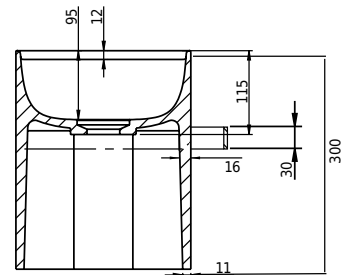

# Yuno Rail 41 Waschbecken

SKU: 40010228

<b>Farbe:</b>	Matt weiß
<b>Größe:</b>	30cm / 41cm / 24cm
<b>Gewicht:</b>	10kg (Produkt)

Ein einfaches und sauberes Erscheinungsbild, vom vollständig integrierten Ablauf bis zur Größe, die groß genug ist, um alle Installationen zu verbergen.

Auch erhältlich in:

Yuno Rail 55, H30 / W55 / D31 (40010229)

Yuno Rail 80, H30 / W80 / D20 (40010230)