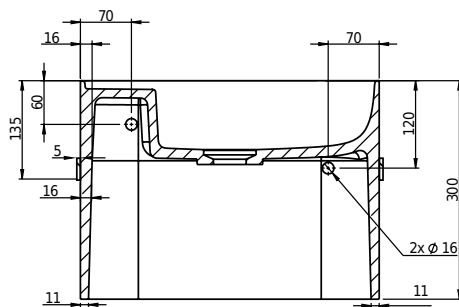

# Yuno Rail 41 Waschbecken

SKU: 40010228

<b>Farbe:</b>	Matt weiß
<b>Größe:</b>	30cm / 41cm / 24cm
<b>Gewicht:</b>	10kg (Produkt)

Ein einfaches und sauberes Erscheinungsbild, vom vollständig integrierten Ablauf bis zur Größe, die groß genug ist, um alle Installationen zu verbergen.

Auch erhältlich in:

Yuno Rail 55, H30 / W55 / D31 (40010229)

Yuno Rail 80, H30 / W80 / D20 (40010230)