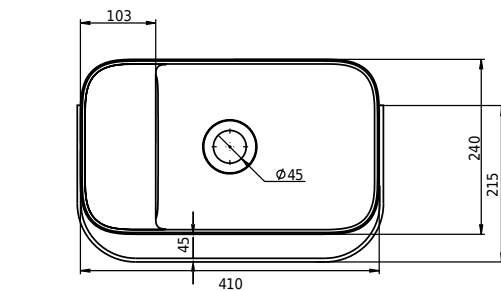

Yuno Rail 41 Waschbecken

SKU: 40010228

Farbe:	Matt weiß
Größe:	30cm / 41cm / 24cm
Gewicht:	10kg (Produkt)

Yuno Rail 41 Waschbecken Details:

Yuno Rail hat das zeitlose Design, für das Yuno berühmt ist. Der mattweiße Acovi®-Verbundstoff mit dem schwarzen Handtuchhalter verleiht dem Becken eine neue, frische Note.

Ein einfaches und sauberes Erscheinungsbild, vom vollständig integrierten Ablauf bis zur Größe, die groß genug ist, um alle Installationen zu verbergen.

Auch erhältlich in:

Yuno Rail 55, H30 / W55 / D31 (40010229)

Yuno Rail 80, H30 / W80 / D20 (40010230)