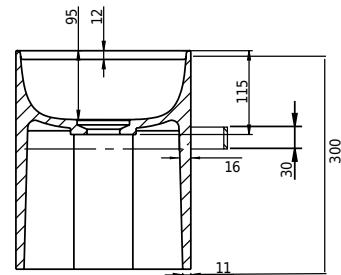

Yuno Rail 41 Waschbecken

SKU: 40010228

Farbe:	Matt weiß
Größe:	30cm / 41cm / 24cm
Gewicht:	10kg (Produkt)

Yuno Rail 41 Waschbecken Details:

Yuno Rail hat das zeitlose Design, für das Yuno berühmt ist. Der mattweiße Acovi®-Verbundstoff mit dem schwarzen Handtuchhalter verleiht dem Becken eine neue, frische Note.

Ein einfaches und sauberes Erscheinungsbild, vom vollständig integrierten Ablauf bis zur Größe, die groß genug ist, um alle Installationen zu verbergen.

Auch erhältlich in:

Yuno Rail 55, H30 / W55 / D31 (40010229)

Yuno Rail 80, H30 / W80 / D20 (40010230)