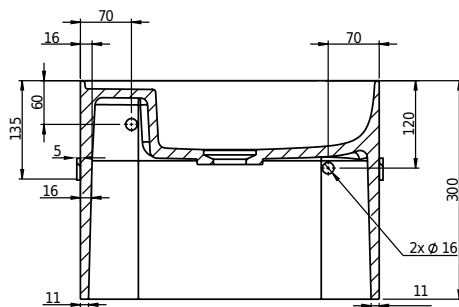

Yuno Rail 41 Waschbecken

SKU: 40010228

Farbe:	Matt weiß
Größe:	30cm / 41cm / 24cm
Gewicht:	10kg (Produkt)

Yuno Rail 41 Waschbecken Details:

Yuno Rail hat das zeitlose Design, für das Yuno berühmt ist. Der mattweiße Acovi®-Verbundstoff mit dem schwarzen Handtuchhalter verleiht dem Becken eine neue, frische Note.

Ein einfaches und sauberes Erscheinungsbild, vom vollständig integrierten Ablauf bis zur Größe, die groß genug ist, um alle Installationen zu verbergen.

Auch erhältlich in:

Yuno Rail 55, H30 / W55 / D31 (40010229)

Yuno Rail 80, H30 / W80 / D20 (40010230)