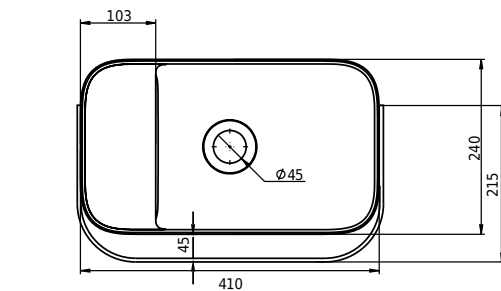

# Yuno Rail 41 Waschbecken

SKU: 40010228

<b>Farbe:</b>	Matt weiß
<b>Größe:</b>	30cm / 41cm / 24cm
<b>Gewicht:</b>	10kg (Produkt)

Ein einfaches und sauberes Erscheinungsbild, vom vollständig integrierten Ablauf bis zur Größe, die groß genug ist, um alle Installationen zu verbergen.

Auch erhältlich in:

Yuno Rail 55, H30 / W55 / D31 (40010229)

Yuno Rail 80, H30 / W80 / D20 (40010230)