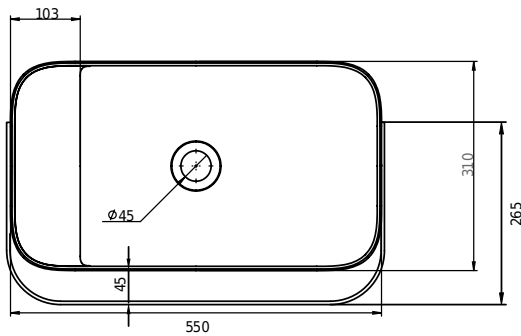

Yuno Rail 55 Waschbecken

SKU: 40010229

Farbe:	Matt weiß
Größe:	30cm / 55cm / 31cm
Gewicht:	16kg (Produkt)

Yuno Rail 55 Waschbecken Details:

Yuno Rail hat das zeitlose Design, für das Yuno berühmt ist. Der mattweiße Acovi®-Verbundstoff mit dem schwarzen Handtuchhalter verleiht dem Becken eine neue, frische Note. Ein einfaches und sauberes Erscheinungsbild, vom vollständig integrierten Ablauf bis zur Größe, die groß genug ist, um alle Installationen zu verbergen.

Auch erhältlich in:

Yuno Rail 41, H30 / W41 / D24 (40010228)

Yuno Rail 80, H30 / W80 / D20 (40010230)