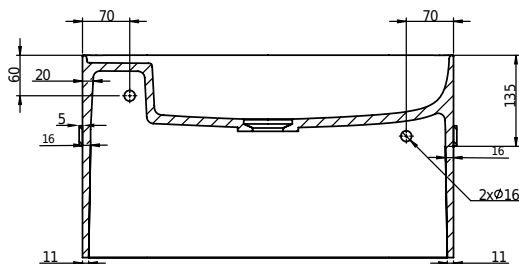

# Yuno Rail 55 Waschbecken

SKU: 40010229

<b>Farbe:</b>	Matt weiß
<b>Größe:</b>	30cm / 55cm / 31cm
<b>Gewicht:</b>	16kg (Produkt)

## Yuno Rail 55 Waschbecken Details:

Yuno Rail hat das zeitlose Design, für das Yuno berühmt ist. Der mattweiße Acovi®-Verbundstoff mit dem schwarzen Handtuchhalter verleiht dem Becken eine neue, frische Note. Ein einfaches und sauberes Erscheinungsbild, vom vollständig integrierten Ablauf bis zur Größe, die groß genug ist, um alle Installationen zu verbergen.

Auch erhältlich in:

Yuno Rail 41, H30 / W41 / D24 (40010228)

Yuno Rail 80, H30 / W80 / D20 (40010230)