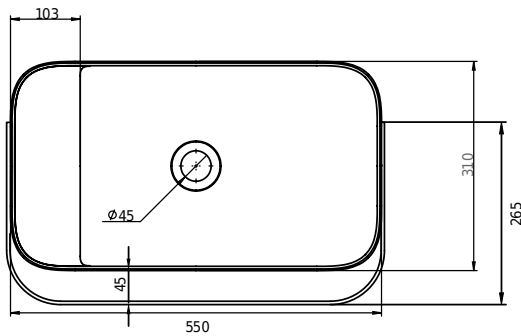

# Yuno Rail 55 Waschbecken

SKU: 40010229

<b>Farbe:</b>	Matt weiß
<b>Größe:</b>	30cm / 55cm / 31cm
<b>Gewicht:</b>	16kg (Produkt)

## Yuno Rail 55 Waschbecken Details:

Yuno Rail hat das zeitlose Design, für das Yuno berühmt ist. Der mattweiße Acovi®-Verbundstoff mit dem schwarzen Handtuchhalter verleiht dem Becken eine neue, frische Note. Ein einfaches und sauberes Erscheinungsbild, vom vollständig integrierten Ablauf bis zur Größe, die groß genug ist, um alle Installationen zu verbergen.

Auch erhältlich in:

Yuno Rail 41, H30 / W41 / D24 (40010228)

Yuno Rail 80, H30 / W80 / D20 (40010230)