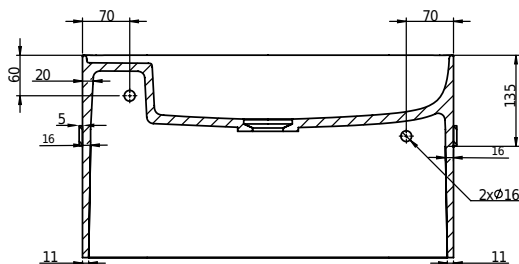

Yuno Rail 55 Waschbecken

SKU: 40010229

Farbe:	Matt weiß
Größe:	30cm / 55cm / 31cm
Gewicht:	16kg (Produkt)

Yuno Rail 55 Waschbecken Details:

Yuno Rail hat das zeitlose Design, für das Yuno berühmt ist. Der mattweiße Acovi®-Verbundstoff mit dem schwarzen Handtuchhalter verleiht dem Becken eine neue, frische Note. Ein einfaches und sauberes Erscheinungsbild, vom vollständig integrierten Ablauf bis zur Größe, die groß genug ist, um alle Installationen zu verbergen.

Auch erhältlich in:

Yuno Rail 41, H30 / W41 / D24 (40010228)

Yuno Rail 80, H30 / W80 / D20 (40010230)