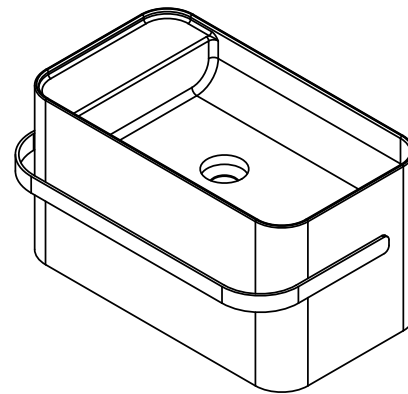

Yuno Rail 55 Waschbecken

SKU: 40010229

Farbe:	Matt weiß
Größe:	30cm / 55cm / 31cm
Gewicht:	16kg (Produkt)

Yuno Rail 55 Waschbecken Details:

Yuno Rail hat das zeitlose Design, für das Yuno berühmt ist. Der mattweiße Acovi®-Verbundstoff mit dem schwarzen Handtuchhalter verleiht dem Becken eine neue, frische Note. Ein einfaches und sauberes Erscheinungsbild, vom vollständig integrierten Ablauf bis zur Größe, die groß genug ist, um alle Installationen zu verbergen.

Auch erhältlich in:

Yuno Rail 41, H30 / W41 / D24 (40010228)

Yuno Rail 80, H30 / W80 / D20 (40010230)