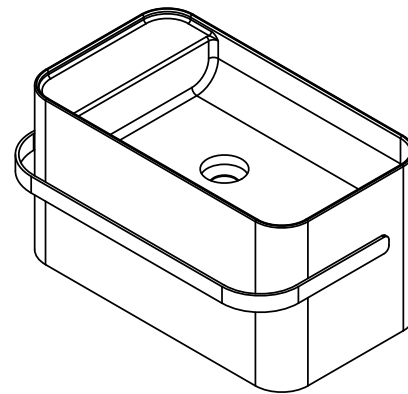

# Yuno Rail 55 Waschbecken

SKU: 40010229

<b>Farbe:</b>	Matt weiß
<b>Größe:</b>	30cm / 55cm / 31cm
<b>Gewicht:</b>	16kg (Produkt)

## Yuno Rail 55 Waschbecken Details:

Yuno Rail hat das zeitlose Design, für das Yuno berühmt ist. Der mattweiße Acovi®-Verbundstoff mit dem schwarzen Handtuchhalter verleiht dem Becken eine neue, frische Note. Ein einfaches und sauberes Erscheinungsbild, vom vollständig integrierten Ablauf bis zur Größe, die groß genug ist, um alle Installationen zu verbergen.