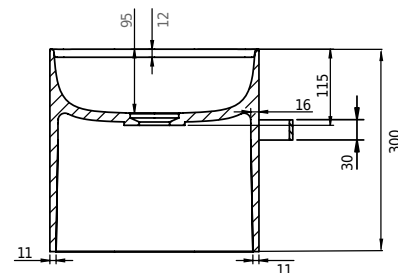

Yuno Rail 55 Waschbecken

SKU: 40010229

Farbe:	Matt weiß
Größe:	30cm / 55cm / 31cm
Gewicht:	16kg (Produkt)

Yuno Rail 55 Waschbecken Details:

Yuno Rail hat das zeitlose Design, für das Yuno berühmt ist. Der mattweiße Acovi®-Verbundstoff mit dem schwarzen Handtuchhalter verleiht dem Becken eine neue, frische Note. Ein einfaches und sauberes Erscheinungsbild, vom vollständig integrierten Ablauf bis zur Größe, die groß genug ist, um alle Installationen zu verbergen.

Auch erhältlich in:

Yuno Rail 41, H30 / W41 / D24 (40010228)

Yuno Rail 80, H30 / W80 / D20 (40010230)