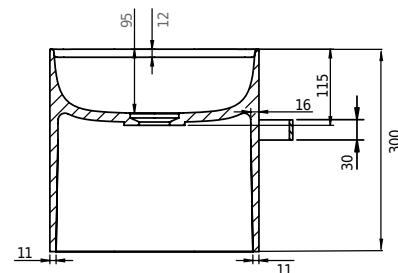

# Yuno Rail 55 Waschbecken

SKU: 40010229

<b>Farbe:</b>	Matt weiß
<b>Größe:</b>	30cm / 55cm / 31cm
<b>Gewicht:</b>	16kg (Produkt)

## Yuno Rail 55 Waschbecken Details:

Yuno Rail hat das zeitlose Design, für das Yuno berühmt ist. Der mattweiße Acovi®-Verbundstoff mit dem schwarzen Handtuchhalter verleiht dem Becken eine neue, frische Note. Ein einfaches und sauberes Erscheinungsbild, vom vollständig integrierten Ablauf bis zur Größe, die groß genug ist, um alle Installationen zu verbergen.

Auch erhältlich in:

Yuno Rail 41, H30 / W41 / D24 (40010228)

Yuno Rail 80, H30 / W80 / D20 (40010230)