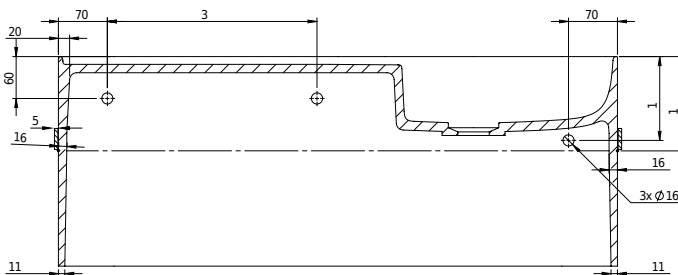

# Yuno Rail 80 Waschbecken

SKU: 40010230

92

<b>Farbe:</b>	Matt weiß
<b>Größe:</b>	30cm / 80cm / 20cm
<b>Gewicht:</b>	19.5kg (Produkt)

**Yuno Rail 80 Waschbecken Details:**

Yuno Rail hat das zeitlose Design, für das Yuno berühmt ist. Der mattweiße Acovi®-Verbundstoff mit dem schwarzen Handtuchhalter verleiht dem Becken eine neue, frische Note. Ein einfaches und sauberes Erscheinungsbild, vom vollständig integrierten Ablauf bis zur Größe, die groß genug ist, um alle Installationen zu verbergen.

Auch erhältlich in:

Yuno Rail 41, H30 / W41 / D24 (40010228)

Yuno Rail 55, H30 / W55 / D31 (40010229)