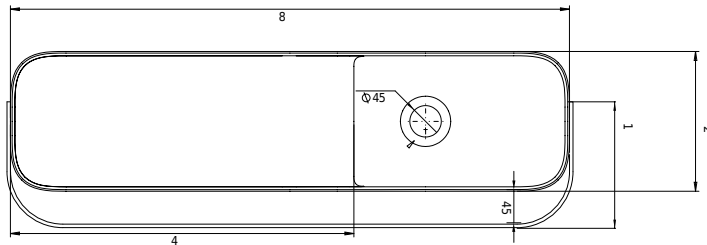

# Yuno Rail 80 Waschbecken

SKU: 40010230

92

<b>Farbe:</b>	Matt weiß
<b>Größe:</b>	30cm / 80cm / 20cm
<b>Gewicht:</b>	19.5kg (Produkt)

**Yuno Rail 80 Waschbecken Details:**

Yuno Rail hat das zeitlose Design, für das Yuno berühmt ist. Der mattweiße Acovi®-Verbundstoff mit dem schwarzen Handtuchhalter verleiht dem Becken eine neue, frische Note. Ein einfaches und sauberes Erscheinungsbild, vom vollständig integrierten Ablauf bis zur Größe, die groß genug ist, um alle Installationen zu verbergen.

Auch erhältlich in:

Yuno Rail 41, H30 / W41 / D24 (40010228)

Yuno Rail 55, H30 / W55 / D31 (40010229)