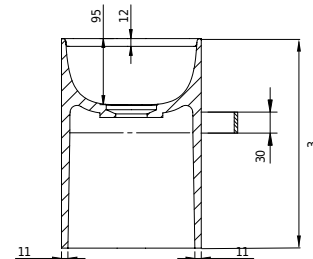

# Yuno Rail 80 Waschbecken

SKU: 40010230

92

<b>Farbe:</b>	Matt weiß
<b>Größe:</b>	30cm / 80cm / 20cm
<b>Gewicht:</b>	19.5kg (Produkt)

**Yuno Rail 80 Waschbecken Details:**

Yuno Rail hat das zeitlose Design, für das Yuno berühmt ist. Der mattweiße Acovi®-Verbundstoff mit dem schwarzen Handtuchhalter verleiht dem Becken eine neue, frische Note. Ein einfaches und sauberes Erscheinungsbild, vom vollständig integrierten Ablauf bis zur Größe, die groß genug ist, um alle Installationen zu verbergen.

Auch erhältlich in:

Yuno Rail 41, H30 / W41 / D24 (40010228)

Yuno Rail 55, H30 / W55 / D31 (40010229)