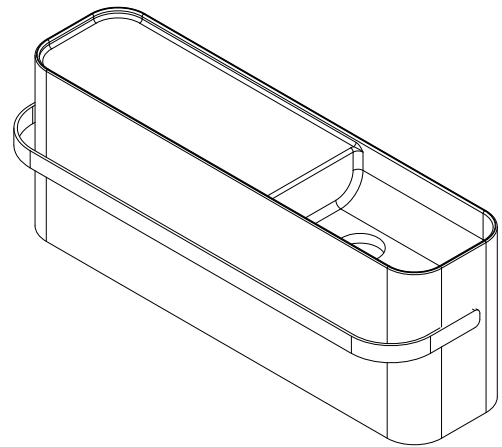

# Yuno Rail 80 Waschbecken

SKU: 40010230

92

<b>Farbe:</b>	Matt weiß
<b>Größe:</b>	30cm / 80cm / 20cm
<b>Gewicht:</b>	19.5kg (Produkt)

**Yuno Rail 80 Waschbecken Details:**

Yuno Rail hat das zeitlose Design, für das Yuno berühmt ist. Der mattweiße Acovi®-Verbundstoff mit dem schwarzen Handtuchhalter verleiht dem Becken eine neue, frische Note. Ein einfaches und sauberes Erscheinungsbild, vom vollständig integrierten Ablauf bis zur Größe, die groß genug ist, um alle Installationen zu verbergen.

Auch erhältlich in:

Yuno Rail 41, H30 / W41 / D24 (40010228)

Yuno Rail 55, H30 / W55 / D31 (40010229)