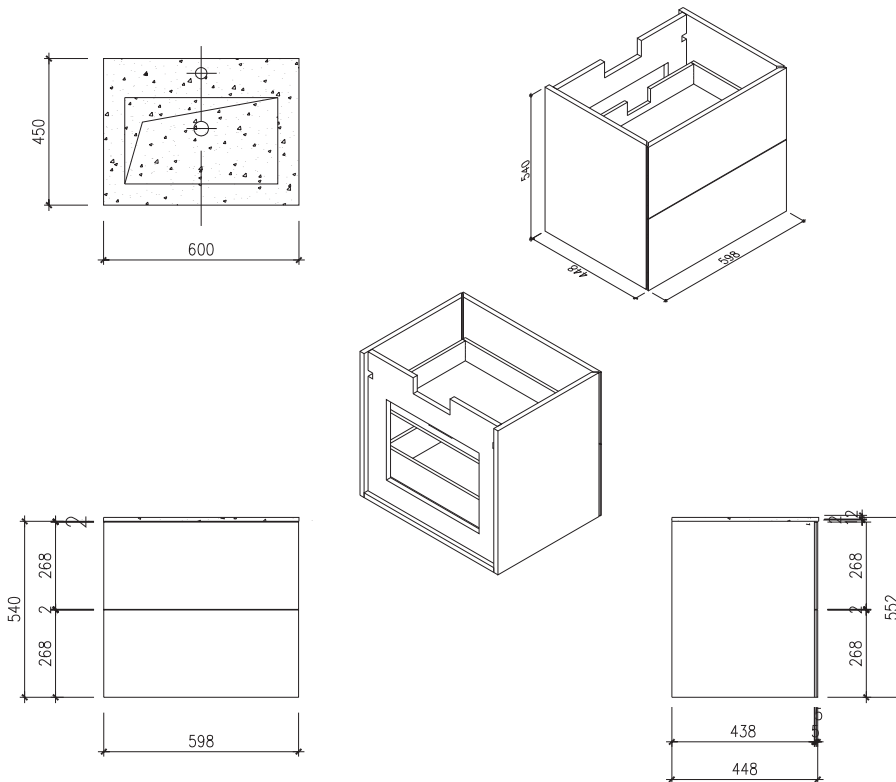

Rungsted 60 Unterschrank mit Waschbecken

SKU: 30010185

Farbe:	Geräucherte Eiche/Matt weiß
Größe:	54.5cm / 60cm / 45cm
Gewicht:	34kg (Produkt)

Rungsted 60 Unterschrank mit Waschbecken Details:

Mit der Rungsted-Serie von Copenhagen Bath können Sie sich mit strenger Eleganz und Design dekorieren und umgeben. Rungsted wird in bester handwerklicher Qualität hergestellt, wobei dänisches Design und Funktionalismus Hand in Hand gehen. Der Schrank ist mit Massivholzschubladen in geräucherter Eiche ausgestattet. Die Schubladen sind mit Bluemotion montiert und mit leichtem Druck auf der Vorderseite geöffnet. Mit Rungsted erhalten Sie Ihr persönliches Badezimmer, das mit Schubladenabteilungen auf Ihre Bedürfnisse zugeschnitten ist. Der Schrank verfügt über 2 Arten von Einbauwaschbecken, Rungsted oder SQ2. Sie können auch eine Tischplatte mit einem oben montierten freistehenden Waschbecken wählen.