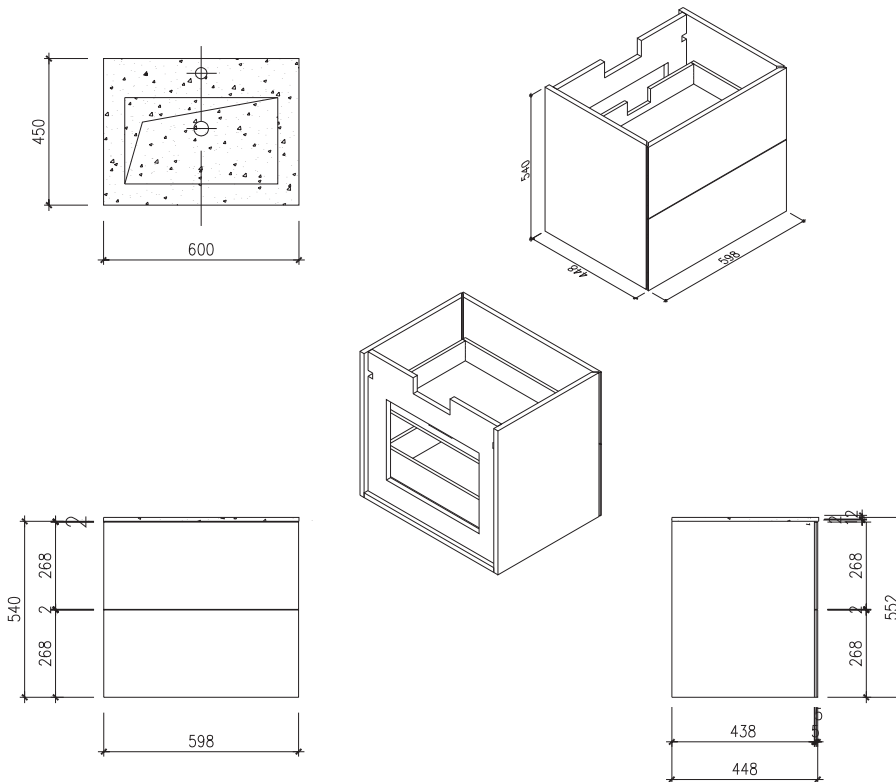

Rungsted 60 Unterschrank mit Waschbecken

SKU: 30010185

| | |
|-----------------|-----------------------------|
| Farbe: | Geräucherte Eiche/Matt weiß |
| Größe: | 54.5cm / 60cm / 45cm |
| Gewicht: | 34kg (Produkt) |

Rungsted 60 Unterschrank mit Waschbecken Details:

Mit der Rungsted-Serie von Copenhagen Bath können Sie sich mit strenger Eleganz und Design dekorieren und umgeben. Rungsted wird in bester handwerklicher Qualität hergestellt, wobei dänisches Design und Funktionalismus Hand in Hand gehen. Der Schrank ist mit Massivholzschubladen in geräucherter Eiche ausgestattet. Die Schubladen sind mit Bluemotion montiert und mit leichtem Druck auf der Vorderseite geöffnet. Mit Rungsted erhalten Sie Ihr persönliches Badezimmer, das mit Schubladenabteilungen auf Ihre Bedürfnisse zugeschnitten ist. Der Schrank verfügt über 2 Arten von Einbauwaschbecken, Rungsted oder SQ2. Sie können auch eine Tischplatte mit einem oben montierten freistehenden Waschbecken wählen.