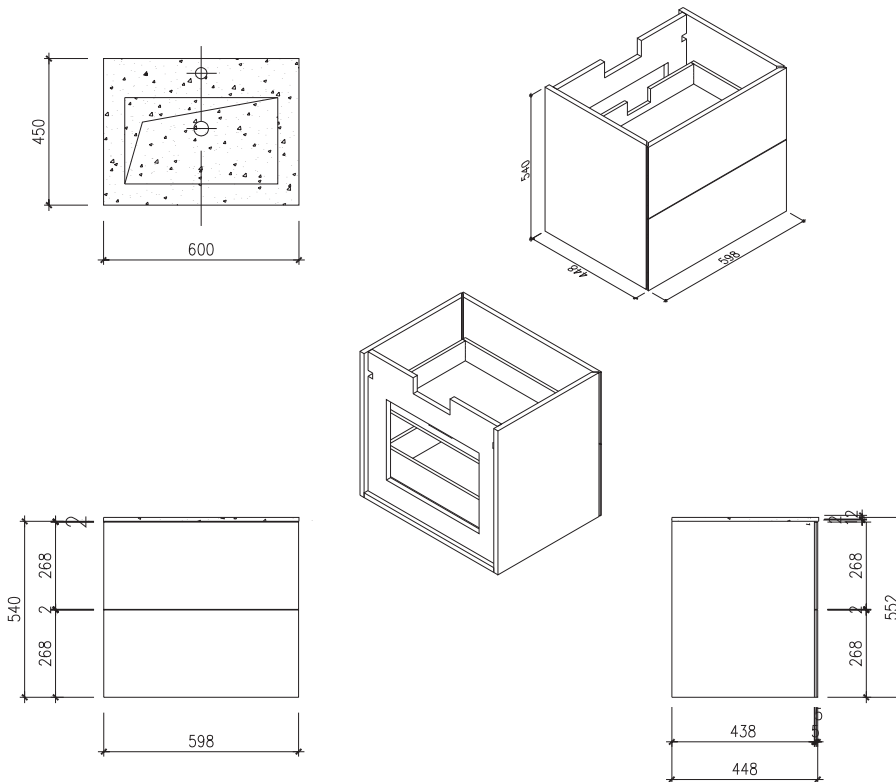

Rungsted 60 Unterschrank mit Tischplatte

SKU: 30010186

Farbe:	Geräucherte Eiche/Matt weiß
Größe:	54.5cm / 60cm / 45cm
Gewicht:	31kg (Produkt)

Rungsted 60 Unterschrank mit Tischplatte Details:

Mit der Rungsted-Serie von Copenhagen Bath können Sie sich mit strenger Eleganz und Design dekorieren und umgeben. Rungsted wird in bester handwerklicher Qualität hergestellt, wobei dänisches Design und Funktionalismus Hand in Hand gehen. Der Schrank ist mit Massivholzschubladen in geräucherter Eiche ausgestattet. Die Schubladen sind mit Bluemotion montiert und mit leichtem Druck auf der Vorderseite geöffnet. Mit Rungsted erhalten Sie Ihr persönliches Badezimmer, das mit Schubladenabteilungen auf Ihre Bedürfnisse zugeschnitten ist. Der Schrank verfügt über 2 Arten von Einbauwaschbecken, Rungsted oder SQ2. Sie können auch eine Tischplatte mit einem oben montierten freistehenden Waschbecken wählen.