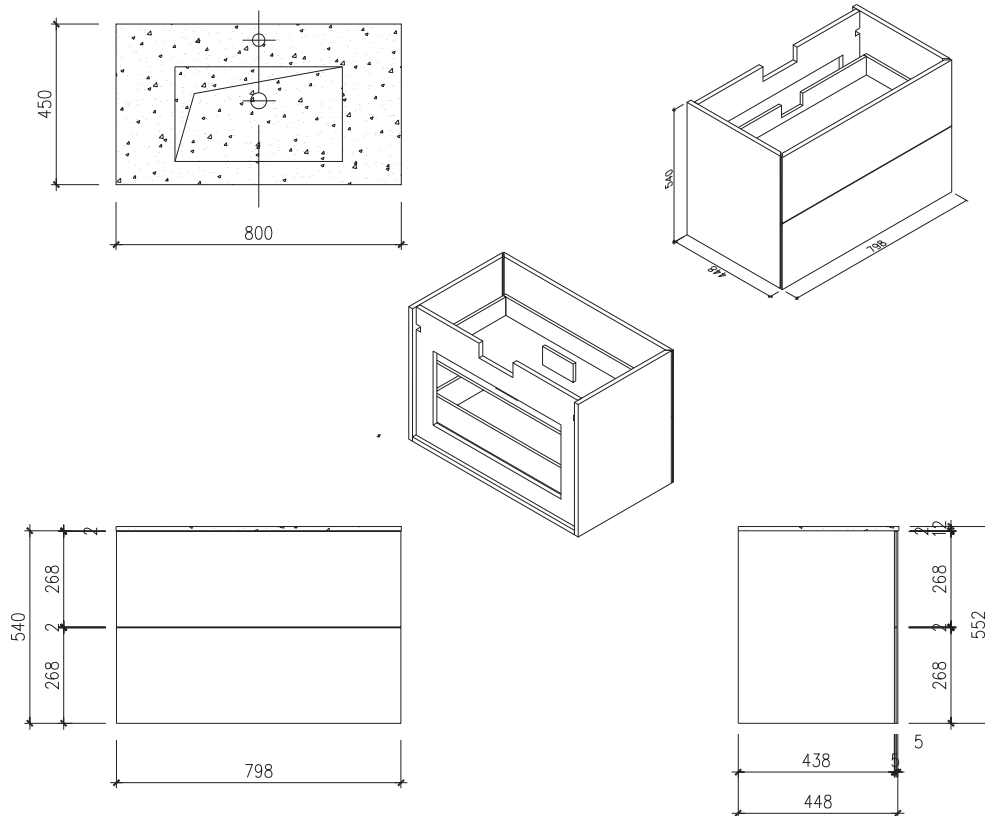

Rungsted 80 Unterschrank mit Waschbecken

SKU: 30010187

Farbe:	Geräucherte Eiche/Matt weiß
Größe:	54.5cm / 80cm / 45cm
Gewicht:	39.8kg (Produkt)

Rungsted 80 Unterschrank mit Waschbecken Details:

Mit der Rungsted-Serie von Copenhagen Bath können Sie sich mit strenger Eleganz und Design dekorieren und umgeben. Rungsted wird in bester handwerklicher Qualität hergestellt, wobei dänisches Design und Funktionalismus Hand in Hand gehen. Der Schrank ist mit Massivholzschubladen in geräucherter Eiche ausgestattet. Die Schubladen sind mit Bluemotion montiert und mit leichtem Druck auf der Vorderseite geöffnet. Mit Rungsted erhalten Sie Ihr persönliches Badezimmer, das mit Schubladenabteilungen auf Ihre Bedürfnisse zugeschnitten ist. Der Schrank verfügt über 2 Arten von Einbauwaschbecken, Rungsted oder SQ2. Sie können auch eine Tischplatte mit einem oben montierten freistehenden Waschbecken wählen.