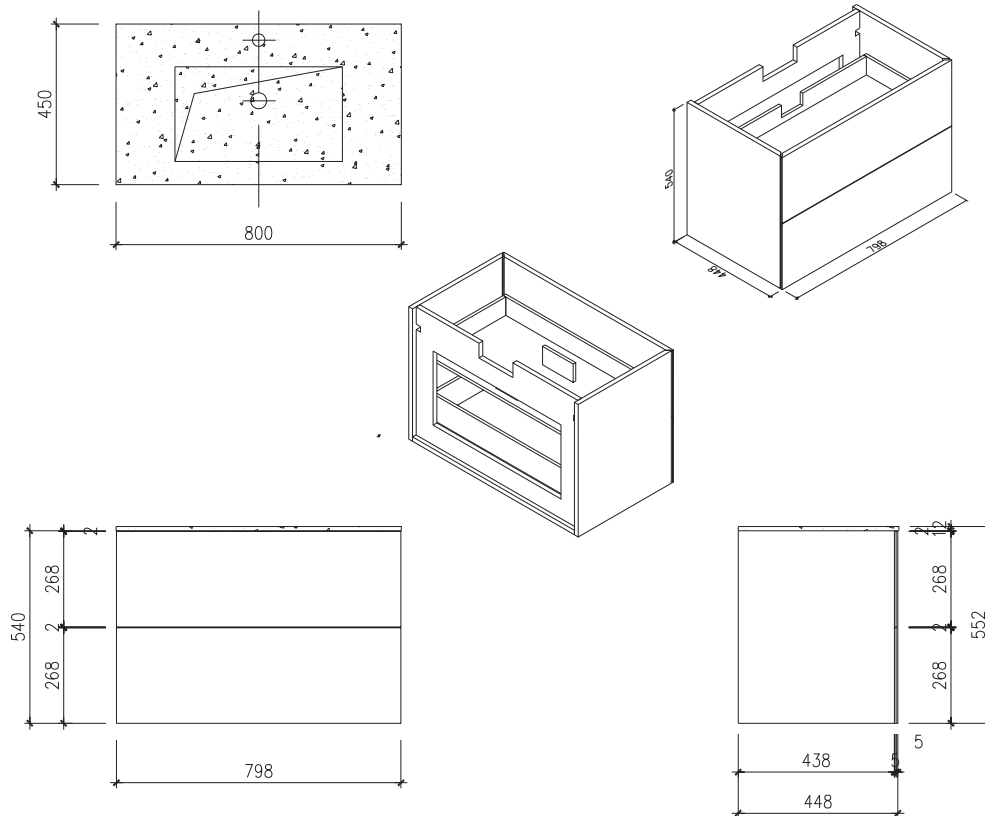

Rungsted 80 Unterschrank mit Tischplatte

SKU: 30010188

Farbe:	Geräucherte Eiche/Matt weiß
Größe:	54.5cm / 80cm / 45cm
Gewicht:	36.3kg (Produkt)

Rungsted 80 Unterschrank mit Tischplatte Details:

Mit der Rungsted-Serie von Copenhagen Bath können Sie sich mit strenger Eleganz und Design dekorieren und umgeben. Rungsted wird in bester handwerklicher Qualität hergestellt, wobei dänisches Design und Funktionalismus Hand in Hand gehen. Der Schrank ist mit Massivholzschubladen in geräucherter Eiche ausgestattet. Die Schubladen sind mit Bluemotion montiert und mit leichtem Druck auf der Vorderseite geöffnet. Mit Rungsted erhalten Sie Ihr persönliches Badezimmer, das mit Schubladenabteilungen auf Ihre Bedürfnisse zugeschnitten ist. Der Schrank verfügt über 2 Arten von Einbauwaschbecken, Rungsted oder SQ2. Sie können auch eine Tischplatte mit einem oben montierten freistehenden Waschbecken wählen.