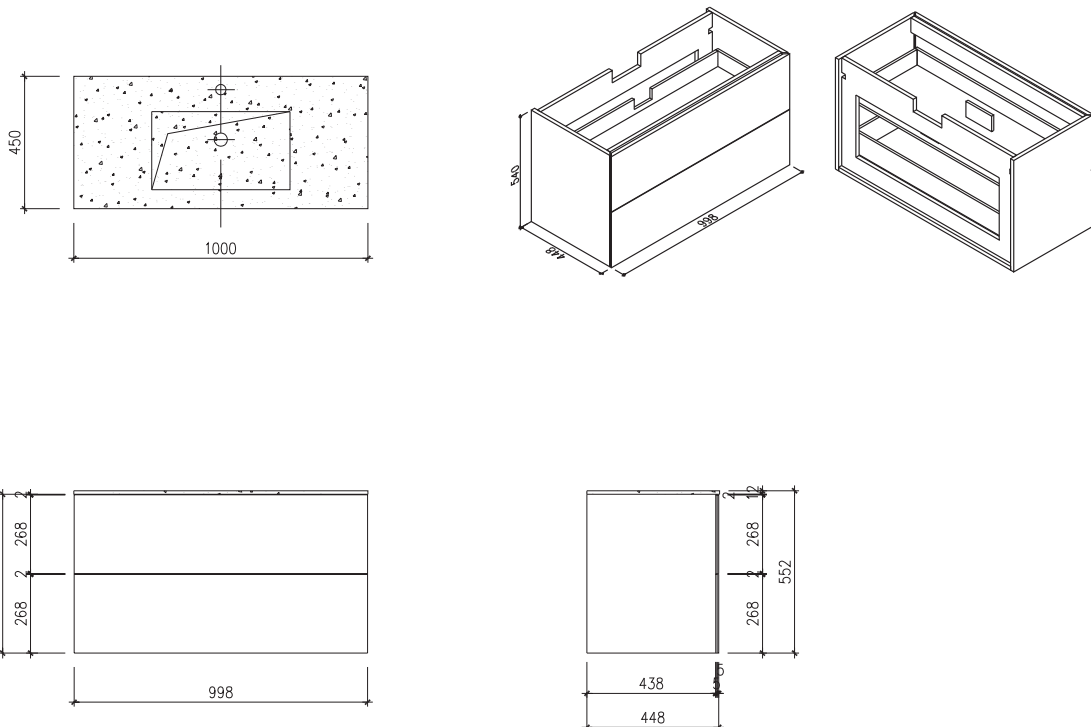

# Rungsted 100 Unterschrank mit Waschbecken

SKU: 30010189

<b>Farbe:</b>	Geräucherte Eiche/Matt weiß
<b>Größe:</b>	54.5cm / 100cm / 45cm
<b>Gewicht:</b>	53kg (Produkt)

## Rungsted 100 Unterschrank mit Waschbecken Details:

Mit der Rungsted-Serie von Copenhagen Bath können Sie sich mit strenger Eleganz und Design dekorieren und umgeben. Rungsted wird in bester handwerklicher Qualität hergestellt, wobei dänisches Design und Funktionalismus Hand in Hand gehen. Der Schrank ist mit Massivholzschubladen in geräucherter Eiche ausgestattet. Die Schubladen sind mit Bluemotion montiert und mit leichtem Druck auf der Vorderseite geöffnet. Mit Rungsted erhalten Sie Ihr persönliches Badezimmer, das mit Schubladenabteilungen auf Ihre Bedürfnisse zugeschnitten ist. Der Schrank verfügt über 2 Arten von Einbauwaschbecken, Rungsted oder SQ2. Sie können auch eine Tischplatte mit einem oben montierten freistehenden Waschbecken wählen.